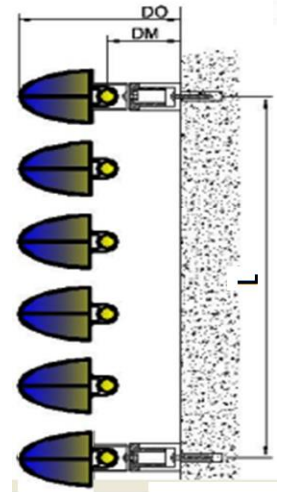

MONTAJ SETİ İÇERİĞİ

INSTALLATION SET CONTENT

MONTAJ ASKISI - RAD. X 4 HANGER - RAD. X 4	MONTAJ ASKISI - DUVAR X 4 HANGER - WALL X 4	DUVAR MONTAJ VIDASI x 4 WALL SCREW X 4	RADYATÖR MONTAJ VIDASI x 4 RADIATOR SCREW X 4
HAVA PURJÖRÜ X 1 AIR RELIEF COCK X 1	KORTAPA X 1 BLIND PLUG X 1	KÖRTAPA KAPAĞI X 2 PLUG COVER X 2	DUBEL X 4 PEG X 4

1	TOWEL RADIATOR
2	TOWEL RADIATOR HANGER
3	SELF-DRILLING SCREW
4	SCREW (FOR BRICK WALL)
5	FIXING SCREW
6	WALL HANGER
7	PEG
8	WALL
9	
10