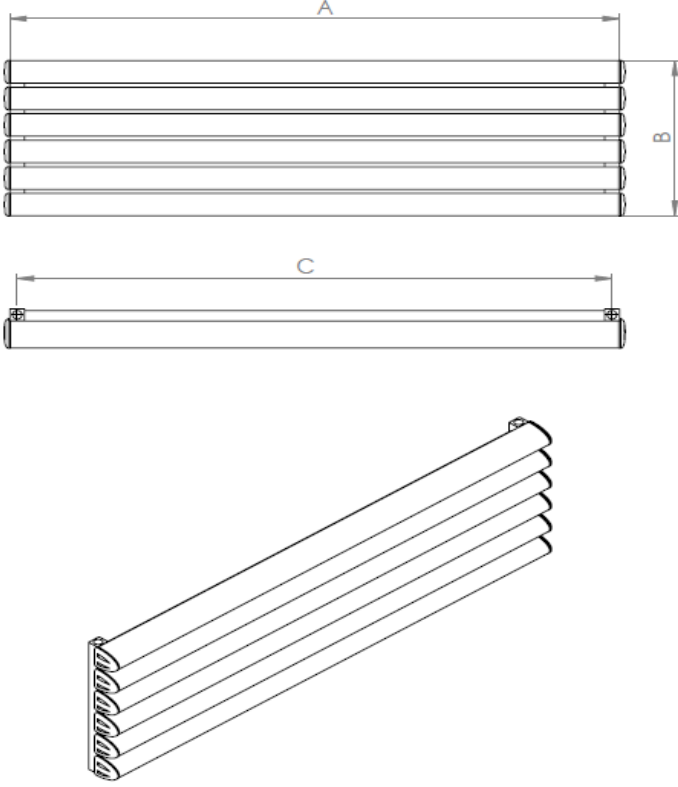

ALBITE HORIZONTAL

LOJIMAX

Design Radiators

MODEL 3D GÖRÜNÜŞ / MODEL 3D VIEW

TEKNİK BİLGİLER / TECHNICAL INFORMATIONS

DİLİM SAYISI NUMBER OF SECTIONS	RADYATÖR GENİŞLİK WIDTH (MM) "B"	MONTAJ GENİŞLİK INSTALLATION WIDHT (MM) "L"	RADYATÖR YÜKSEKLİK HEIGHT (MM) "A"	AKS ÖLÇÜSÜ AXLE WIDTH (MM) "C"	MONTAJ YÜKSEKLİK INSTALLATION HEIGHT (MM) "H"
2			800	745	600
3			900	845	700
4			1000	945	800
5	270	220	1100	1045	900
6	325	275	1200	1145	1000
7	380	330	1300	1245	1100
8	435	385	1400	1345	1200
9	490	440	1500	1445	1300
10			1600	1545	1400
11			1700	1645	1500
12			1800	1745	1600
	DO =	132-162mm	1900	1845	1700
	DM =	58-88 mm	2000	1945	1800

MONTAJ SETİ İÇERİĞİ

INSTALLATION SET CONTENT

MONTAJ ASKISI - RAD. X 4 HANGER - RAD. X 4	MONTAJ ASKISI - DUVAR X 4 HANGER - WALL X 4	DUVAR MONTAJ VIDASI x 4 WALL SCREW X 4	RADYATÖR MONTAJ VIDASI x 4 RADIATOR SCREW X 4
HAVA PURJÖRÜ X 1 AIR RELIEF COCK X 1	KORTAPA X 1 BLIND PLUG X 1	KÖRTAPA KAPAĞI X 2 PLUG COVER X 2	DUBEL X 4 PEG X 4