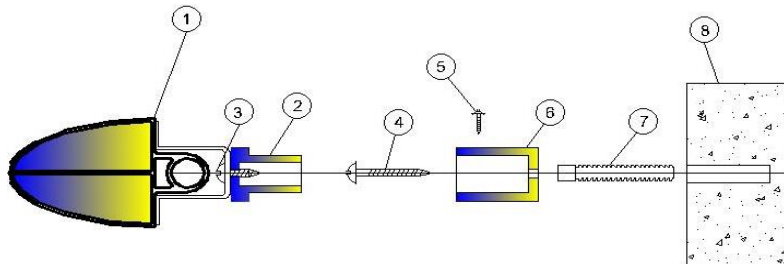

ALBITE HORIZONTAL

LOJIMAX

Design Radiators

MODEL 3D GÖRÜNÜŞ / MODEL 3D VIEW

TEKNİK BİLGİLER / TECHNICAL INFORMATIONS

DİLİM SAYISI NUMBER OF SECTIONS	RADYATÖR GENİŞLİK WIDTH (MM) "B"	MONTAJ GENİŞLİK INSTALLATION WIDHT (MM) "L"	RADYATÖR YÜKSEKLİK HEIGHT (MM) "A"	AKS ÖLÇÜSÜ AXLE WIDTH (MM) "C"	MONTAJ YÜKSEKLİK INSTALLATION HEIGHT (MM) "H"
2			800	745	600
3			900	845	700
4			1000	945	800
5	270	220	1100	1045	900
6	325	275	1200	1145	1000
7	380	330	1300	1245	1100
8	435	385	1400	1345	1200
9	490	440	1500	1445	1300
10			1600	1545	1400
11			1700	1645	1500
12			1800	1745	1600
	DO =	132-162mm	1900	1845	1700
	DM =	58-88 mm	2000	1945	1800

MONTAJ SETİ İÇERİĞİ

INSTALLATION SET CONTENT

MONTAJ ASKISI - RAD. X 4 HANGER - RAD. X 4	MONTAJ ASKISI - DUVAR X 4 HANGER - WALL X 4	DUVAR MONTAJ VIDASI x 4 WALL SCREW X 4	RADYATÖR MONTAJ VIDASI x 4 RADIATOR SCREW X 4
HAVA PURJÖRÜ X 1 AIR RELIEF COCK X 1	KORTAPA X 1 BLIND PLUG X 1	KÖRTAPA KAPAĞI X 2 PLUG COVER X 2	DUBEL X 4 PEG X 4

1	TOWEL RADIATOR
2	TOWEL RADIATOR HANGER
3	SELF-DRILLING SCREW
4	SCREW (FOR BRICK WALL)
5	FIXING SCREW
6	WALL HANGER
7	PEG
8	WALL
9	
10	

ULUKENT SANAYİ BOLGESİ 29 EKİM MH. 10002 SK. NO:18/C MENEMEN-İZMİR / TURKEY

P: +90 232 700 0 224 E-MAIL: info@lojimax.com.tr

www.lojimax.com.tr