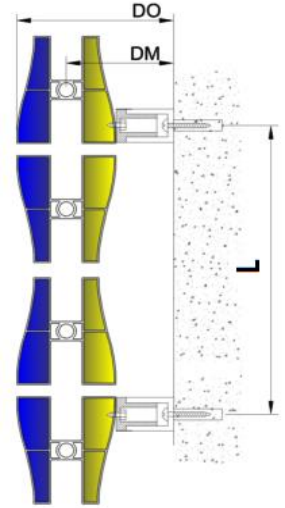

MONTAJ SETİ İÇERİĞİ

INSTALLATION SET CONTENT

MONTAJ ASKISI - RAD. X 4 HANGER - RAD. X 4	MONTAJ ASKISI - DUVAR X 4 HANGER - WALL X 4	DUVAR MONTAJ VIDASI x 4 WALL SCREW X 4	RADYATÖR MONTAJ VIDASI x 4 RADIATOR SCREW X 4
HAVA PURJÖRÜ X 1 AIR RELIEF COCK X 1	KORTAPA X 1 BLIND PLUG X 1	KÖRTAPA KAPAĞI X 2 PLUG COVER X 2	DUBEL X 4 PEG X 4

1	TOWEL RADIATOR
2	TOWEL RADIATOR HANGER
3	SELF-DRILLING SCREW
4	SCREW (FOR BRICK WALL)
5	FIXING SCREW
6	WALL HANGER
7	PEG
8	WALL
9	
10