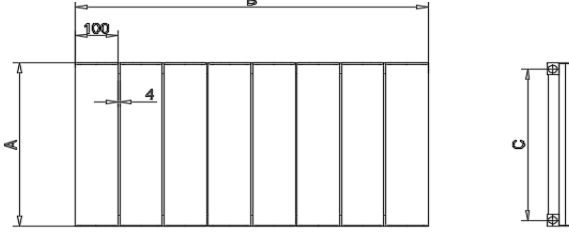

AMAZONITE DOUBLE

LOJIMAX

Design Radiators

MODEL 3D GÖRÜŞÜ / MODEL 3D VIEW

TEKNİK BİLGİLER / TECHNICAL INFORMATIONS

DİLİM SAYISI NUMBER OF SECTIONS	RADYATÖR GENİŞLİK WIDTH (MM) "B"	MONTAJ GENİŞLİK INSTALLATION WIDHT (MM) "L"	RADYATÖR YÜKSEKLİK HEIGHT (MM) "A"	AKS ÖLÇÜSÜ AXLE WIDTH (MM) "C"	MONTAJ YÜKSEKLİK INSTALLATION HEIGHT (MM) "H"
2	204	36	200	145	80
3			300	245	180
4	412	166	400	345	280
5			500	445	380
6	620	374	600	546	480
7			700	645	580
8	828	582	800	745	680
9			900	845	780
10	1036	582	1000	945	880
11			1200	1145	1080
12	1244	790	1400	1345	1280
13			1600	1545	1480
14	1452	998	1800	1745	1680
15			2000	1945	1880
16	1660	1206			
17					
18	1868	1414			
19					
20	2076	1622			
21					
22	2284	1830			
23					
24					
25					
26					
27					
28					
29					
30					
31					
32					
33					
34					
35					
36					
37					
38					
39					
40					

DO:	75 MM
DM:	68 MM

MONTAJ SETİ İÇERİĞİ / INSTALLATION SET CONTENT

			
MONTAJ SACI SOL ALT RAD. HANGER LEFT BOTTOM X1	MONTAJ SACI SOL ALT RAD. HANGER RIGHT BOTTOM X1	MONTAJ SACI SOL ÜST RAD. HANGER LEFT TOP X1	MONTAJ SACI SAĞ ÜST RAD HANGER RIGHT TOP X1
			
HAVA PURJÖRÜ RELIEF COCK X1	AIR KÖRTAPA BLIND PLUG X1	KÖRTAPA KAPAĞI PLUG COVER X2	PVC FİTİL GASKETS X4
			
MONTAJ VIDASI FIXING SCREW (FOR WALL) X8	DUVAR DÜBELİ PEG X8		