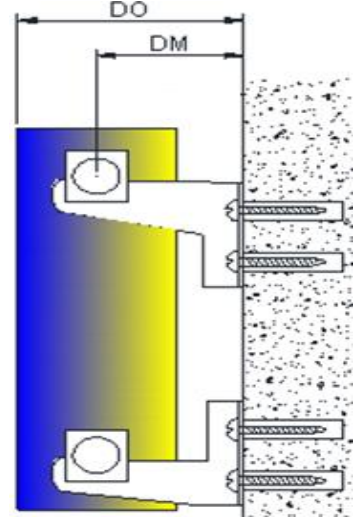

AMAZONITE DOUBLE

LOJIMAX

Design Radiators

MODEL 3D GÖRÜŞÜ / MODEL 3D VIEW

TEKNİK BİLGİLER / TECHNICAL INFORMATIONS

DİLİM SAYISI NUMBER OF SECTIONS	RADYATÖR GENİŞLİK WIDTH (MM) "B"	MONTAJ GENİŞLİK INSTALLATION WIDHT (MM) "L"	RADYATÖR YÜKSEKLİK HEIGHT (MM) "A"	AKS ÖLÇÜSÜ AXLE WIDTH (MM) "C"	MONTAJ YÜKSEKLİK INSTALLATION HEIGHT (MM) "H"
2	204	36	200	145	80
3			300	245	180
4	412	166	400	345	280
5			500	445	380
6	620	374	600	546	480
7			700	645	580
8	828	582	800	745	680
9			900	845	780
10	1036	582	1000	945	880
11			1200	1145	1080
12	1244	790	1400	1345	1280
13			1600	1545	1480
14	1452	998	1800	1745	1680
15			2000	1945	1880
16	1660	1206			
17					
18	1868	1414			
19					
20	2076	1622			
21					
22	2284	1830			
23					
24					
25					
26					
27					
28					
29					
30					
31					
32					
33					
34					
35					
36					
37					
38					
39					
40					

DO:	75 MM
DM:	68 MM

MONTAJ SETİ İÇERİĞİ / INSTALLATION SET CONTENT

			
MONTAJ SACI SOL ALT RAD. HANGER LEFT BOTTOM X1	MONTAJ SACI SOL ALT RAD. HANGER RIGHT BOTTOM X1	MONTAJ SACI SOL ÜST RAD. HANGER LEFT TOP X1	MONTAJ SACI SAĞ ÜST RAD HANGER RIGHT TOP X1
			
HAVA PURJÖRÜ RELIEF COCK X1	AIR KÖRTAPA BLIND PLUG X1	KÖRTAPA KAPAĞI PLUG COVER X2	PVC FİTİL GASKETS X4
			
MONTAJ VIDASI FIXING SCREW (FOR WALL) X8	DUVAR DÜBELİ PEG X8		