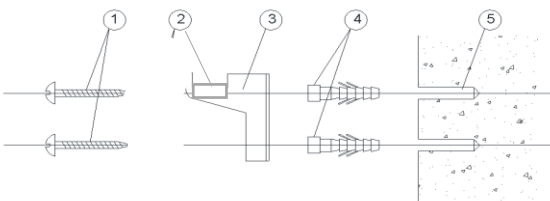

AMAZONITE DOUBLE

LOJIMAX

Design Radiators

MODEL 3D GÖRÜŞÜ / MODEL 3D VIEW

TEKNİK BİLGİLER / TECHNICAL INFORMATIONS

DİLİM SAYISI NUMBER OF SECTIONS	RADYATÖR GENİŞLİK WIDTH (MM) "B"	MONTAJ GENİŞLİK INSTALLATION WIDHT (MM) "L"	RADYATÖR YÜKSEKLİK HEIGHT (MM) "A"	AKS ÖLÇÜSÜ AXLE WIDTH (MM) "C"	MONTAJ YÜKSEKLİK INSTALLATION HEIGHT (MM) "H"
2	204	36	200	145	80
3			300	245	180
4	412	166	400	345	280
5			500	445	380
6	620	374	600	546	480
7			700	645	580
8	828	582	800	745	680
9			900	845	780
10	1036	582	1000	945	880
11			1200	1145	1080
12	1244	790	1400	1345	1280
13			1600	1545	1480
14	1452	998	1800	1745	1680
15			2000	1945	1880
16	1660	1206			
17					
18	1868	1414			
19					
20	2076	1622			
21					
22	2284	1830			
23					
24					
25					
26					
27					
28					
29					
30					
31					
32					
33					
34					
35					
36					
37					
38					
39					
40					

DO:	75 MM
DM:	68 MM

MONTAJ SETİ İÇERİĞİ / INSTALLATION SET CONTENT

			
MONTAJ SACI SOL ALT RAD. HANGER LEFT BOTTOM X1	MONTAJ SACI SOL ALT RAD. HANGER RIGHT BOTTOM X1	MONTAJ SACI SOL ÜST RAD. HANGER LEFT TOP X1	MONTAJ SACI SAĞ ÜST RAD HANGER RIGHT TOP X1
			
HAVA PURJÖRÜ RELIEF COCK X1	AIR KÖRTAPA BLIND PLUG X1	KÖRTAPA KAPAĞI PLUG COVER X2	PVC FİTİL GASKETS X4
			
MONTAJ VIDASI FIXING SCREW (FOR WALL) X8	DUVAR DÜBELİ PEG X8		