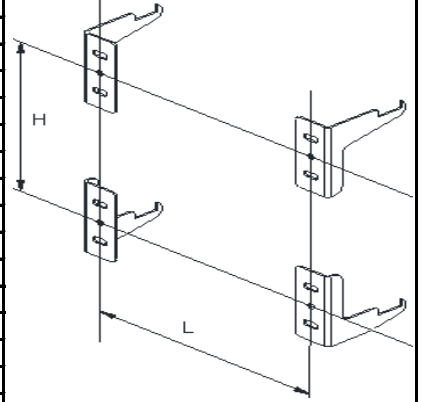

AMAZONITE DOUBLE

LOJIMAX

Design Radiators

MODEL 3D GÖRÜŞÜ / MODEL 3D VIEW

TEKNİK BİLGİLER / TECHNICAL INFORMATIONS

DİLİM SAYISI NUMBER OF SECTIONS	RADYATÖR GENİŞLİK WIDTH (MM) "B"	MONTAJ GENİŞLİK INSTALLATION WIDHT (MM) "L"	RADYATÖR YÜKSEKLİK HEIGHT (MM) "A"	AKS ÖLÇÜSÜ AXLE WIDTH (MM) "C"	MONTAJ YÜKSEKLİK INSTALLATION HEIGHT (MM) "H"
2	204	36	200	145	80
3			300	245	180
4	412	166	400	345	280
5			500	445	380
6	620	374	600	546	480
7			700	645	580
8	828	582	800	745	680
9			900	845	780
10	1036	582	1000	945	880
11			1200	1145	1080
12	1244	790	1400	1345	1280
13			1600	1545	1480
14	1452	998	1800	1745	1680
15			2000	1945	1880
16	1660	1206			
17					
18	1868	1414			
19					
20	2076	1622			
21					
22	2284	1830			
23					
24					
25					
26					
27					
28					
29					
30					
31					
32					
33					
34					
35					
36					
37					
38					
39					
40					

DO:	75 MM
DM:	68 MM

MONTAJ SETİ İÇERİĞİ / INSTALLATION SET CONTENT

			
MONTAJ SACI SOL ALT RAD. HANGER LEFT BOTTOM X1	MONTAJ SACI SOL ALT RAD. HANGER RIGHT BOTTOM X1	MONTAJ SACI SOL ÜST RAD. HANGER LEFT TOP X1	MONTAJ SACI SAĞ ÜST RAD HANGER RIGHT TOP X1
			
HAVA PURJÖRÜ RELIEF COCK X1	AIR KÖRTAPA BLIND PLUG X1	KÖRTAPA KAPAĞI PLUG COVER X2	PVC FİTİL GASKETS X4
			
MONTAJ VIDASI FIXING SCREW (FOR WALL) X8	DUVAR DÜBELİ PEG X8		