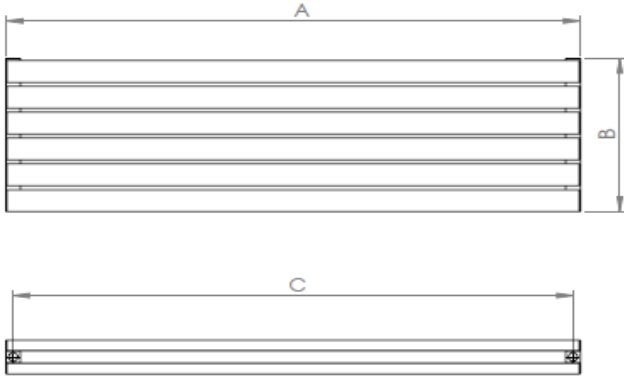

BELLA DOUBLE HORIZONTAL

LOJIMAX

Design Radiators

MODEL 3D GÖRÜNÜŞ / MODEL 3D VIEW

TEKNİK BİLGİLER / TECHNICAL INFORMATIONS

DİLİM SAYISI NUMBER OF SECTIONS	RADYATÖR GENİŞLİK WIDTH (MM) "B"	MONTAJ GENİŞLİK INSTALLATION WIDHT (MM) "L"	RADYATÖR YÜKSEKLİK HEIGHT (MM) "A"	AKS ÖLÇÜSÜ AXLE WIDTH (MM) "C"	MONTAJ YÜKSEKLİK INSTALLATION HEIGHT (MM) "H"
2			800	745	600
3			900	845	700
4			1000	945	800
5	286	236	1100	1045	900
6	345	295	1200	1145	1000
7	404	354	1300	1245	1100
8	463	413	1400	1345	1200
9	522	472	1500	1445	1300
10	581	531	1600	1545	1400
11			1700	1645	1500
12			1800	1745	1600
	DO =	122-142 MM	1900	1845	1700
	DM =	83-103 MM	2000	1945	1800