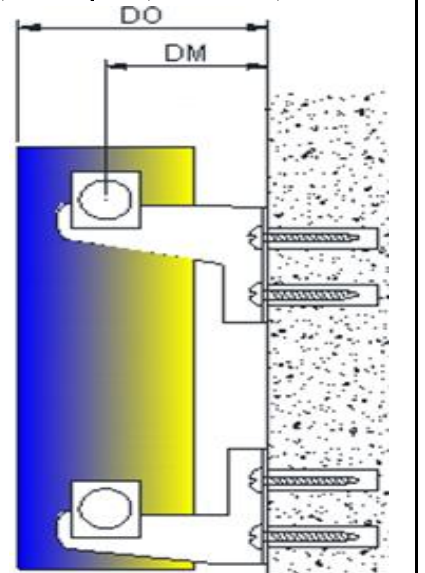

BELLA DOUBLE

LOJIMAX

Design Radiators

MODEL 3D GÖRÜŞÜ / MODEL 3D VIEW

TEKNİK BİLGİLER / TECHNICAL INFORMATIONS

DİLİM SAYISI NUMBER OF SECTIONS	RADYATÖR GENİŞLİK WIDTH (MM) "B"	MONTAJ GENİŞLİK INSTALLATION WIDHT (MM) "L"	RADYATÖR YÜKSEKLİK HEIGHT (MM) "A"	AKS ÖLÇÜSÜ AXLE WIDTH (MM) "C"	MONTAJ YÜKSEKLİK INSTALLATION HEIGHT (MM) "H"
2			200	145	80
3			300	245	180
4			400	345	280
5	286	141	500	445	380
6	345	200	600	546	480
7	404	259	700	645	580
8	463	318	800	745	680
9	522	377	900	845	780
10	581	318	1000	945	880
11	640	377	1200	1145	1080
12	699	436	1400	1345	1280
13	758	495	1600	1545	1480
14	817	554	1800	1745	1680
15	876	613	2000	1945	1880
16	935	672			
17	994	731			
18	1053	790			
19	1112	849			
20	1171	908			
21	1230	967			
22	1289	1026			
23	1348	1085			
24	1407	1144			
25	1466	1203			
26	1525	1262			
27	1584	1321			
28	1643	1380			
29	1702	1439			
30	1761	1498			
31	1820	1557			
32	1879	1616			
33	1938	1675			
34	1997	1734			
35	2056	1793			
36	2115	1852			
37	2174	1911			
38	2233	1970			
39	2292	2029			
40	2351	2088			

DO:	73 MM
DM:	94 MM

MONTAJ SETİ İÇERİĞİ / INSTALLATION SET CONTENT

			
MONTAJ SACI SOL ALT RAD. HANGER LEFT BOTTOM X1	MONTAJ SACI SOL ALT RAD. HANGER RIGHT BOTTOM X1	MONTAJ SACI SOL ÜST RAD. HANGER LEFT TOP X1	MONTAJ SACI SAĞ ÜST RAD HANGER RIGHT TOP X1
			
HAVA PURJÖRÜ RELIEF COCK X1	KÖRTAPA BLIND PLUG X1	KÖRTAPA KAPAĞI PLUG COVER X2	PVC FITİL GASKETS X4
			
MONTAJ VIDASI FIXING SCREW (FOR WALL) X8	DUVAR DÜBELİ PEG X8		