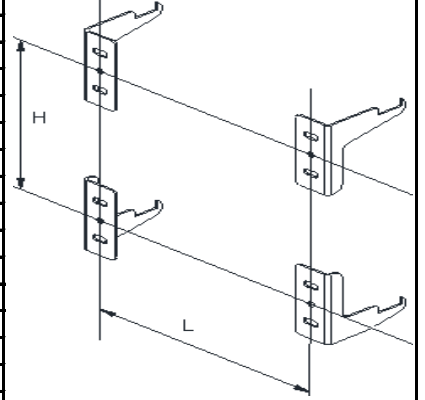

BELLA DOUBLE

LOJIMAX

Design Radiators

MODEL 3D GÖRÜŞÜ / MODEL 3D VIEW

TEKNİK BİLGİLER / TECHNICAL INFORMATIONS

DİLİM SAYISI NUMBER OF SECTIONS	RADYATÖR GENİŞLİK WIDTH (MM) "B"	MONTAJ GENİŞLİK INSTALLATION WIDHT (MM) "L"	RADYATÖR YÜKSEKLİK HEIGHT (MM) "A"	AKS ÖLÇÜSÜ AXLE WIDTH (MM) "C"	MONTAJ YÜKSEKLİK INSTALLATION HEIGHT (MM) "H"
2			200	145	80
3			300	245	180
4			400	345	280
5	286	141	500	445	380
6	345	200	600	546	480
7	404	259	700	645	580
8	463	318	800	745	680
9	522	377	900	845	780
10	581	318	1000	945	880
11	640	377	1200	1145	1080
12	699	436	1400	1345	1280
13	758	495	1600	1545	1480
14	817	554	1800	1745	1680
15	876	613	2000	1945	1880
16	935	672			
17	994	731			
18	1053	790			
19	1112	849			
20	1171	908			
21	1230	967			
22	1289	1026			
23	1348	1085			
24	1407	1144			
25	1466	1203			
26	1525	1262			
27	1584	1321			
28	1643	1380			
29	1702	1439			
30	1761	1498			
31	1820	1557			
32	1879	1616			
33	1938	1675			
34	1997	1734			
35	2056	1793			
36	2115	1852			
37	2174	1911			
38	2233	1970			
39	2292	2029			
40	2351	2088			

DO:	73 MM
DM:	94 MM

MONTAJ SETİ İÇERİĞİ / INSTALLATION SET CONTENT

			
MONTAJ SACI SOL ALT RAD. HANGER LEFT BOTTOM X1	MONTAJ SACI SOL ALT RAD. HANGER RIGHT BOTTOM X1	MONTAJ SACI SOL ÜST RAD. HANGER LEFT TOP X1	MONTAJ SACI SAĞ ÜST RAD HANGER RIGHT TOP X1
			
HAVA PURJÖRÜ RELIEF COCK X1	KÖRTAPA BLIND PLUG X1	KÖRTAPA KAPAĞI PLUG COVER X2	PVC FITİL GASKETS X4
			
MONTAJ VIDASI FIXING SCREW (FOR WALL) X8	DUVAR DÜBELİ PEG X8		