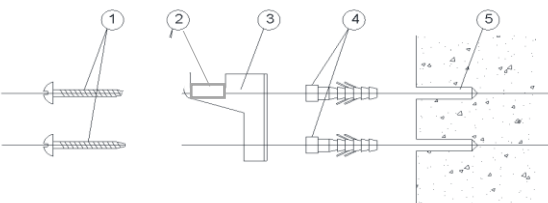

BELLA DOUBLE

LOJIMAX

Design Radiators

MODEL 3D GÖRÜŞÜ / MODEL 3D VIEW

TEKNİK BİLGİLER / TECHNICAL INFORMATIONS

DİLİM SAYISI NUMBER OF SECTIONS	RADYATÖR GENİŞLİK WIDTH (MM) "B"	MONTAJ GENİŞLİK INSTALLATION WIDHT (MM) "L"	RADYATÖR YÜKSEKLİK HEIGHT (MM) "A"	AKS ÖLÇÜSÜ AXLE WIDTH (MM) "C"	MONTAJ YÜKSEKLİK INSTALLATION HEIGHT (MM) "H"
2			200	145	80
3			300	245	180
4			400	345	280
5	286	141	500	445	380
6	345	200	600	546	480
7	404	259	700	645	580
8	463	318	800	745	680
9	522	377	900	845	780
10	581	318	1000	945	880
11	640	377	1200	1145	1080
12	699	436	1400	1345	1280
13	758	495	1600	1545	1480
14	817	554	1800	1745	1680
15	876	613	2000	1945	1880
16	935	672			
17	994	731			
18	1053	790			
19	1112	849			
20	1171	908			
21	1230	967			
22	1289	1026			
23	1348	1085			
24	1407	1144			
25	1466	1203			
26	1525	1262			
27	1584	1321			
28	1643	1380			
29	1702	1439			
30	1761	1498			
31	1820	1557			
32	1879	1616			
33	1938	1675			
34	1997	1734			
35	2056	1793			
36	2115	1852			
37	2174	1911			
38	2233	1970			
39	2292	2029			
40	2351	2088			

DO:	73 MM
DM:	94 MM

MONTAJ SETİ İÇERİĞİ / INSTALLATION SET CONTENT

			
MONTAJ SACI SOL ALT RAD. HANGER LEFT BOTTOM X1	MONTAJ SACI SOL ALT RAD. HANGER RIGHT BOTTOM X1	MONTAJ SACI SOL ÜST RAD. HANGER LEFT TOP X1	MONTAJ SACI SAĞ ÜST RAD HANGER RIGHT TOP X1
			
HAVA PURJÖRÜ RELIEF COCK X1	KÖRTAPA BLIND PLUG X1	KÖRTAPA KAPAĞI PLUG COVER X2	PVC FITİL GASKETS X4
			
MONTAJ VIDASI FIXING SCREW (FOR WALL) X8	DUVAR DÜBELİ PEG X8		