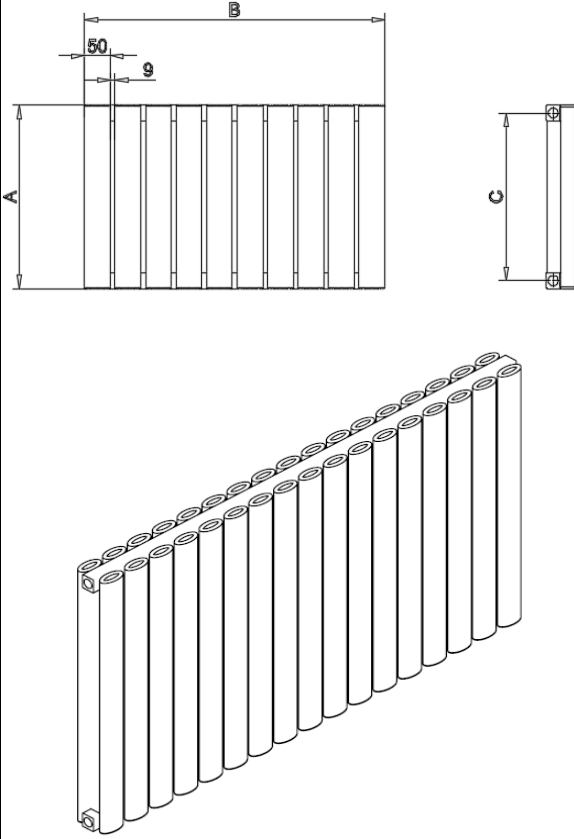

BELLA DOUBLE

LOJIMAX

Design Radiators

MODEL 3D GÖRÜŞÜ / MODEL 3D VIEW

TEKNİK BİLGİLER / TECHNICAL INFORMATIONS

DİLİM SAYISI NUMBER OF SECTIONS	RADYATÖR GENİŞLİK WIDTH (MM) "B"	MONTAJ GENİŞLİK INSTALLATION WIDHT (MM) "L"	RADYATÖR YÜKSEKLİK HEIGHT (MM) "A"	AKS ÖLÇÜSÜ AXLE WIDTH (MM) "C"	MONTAJ YÜKSEKLİK INSTALLATION HEIGHT (MM) "H"
2			200	145	80
3			300	245	180
4			400	345	280
5	286	141	500	445	380
6	345	200	600	546	480
7	404	259	700	645	580
8	463	318	800	745	680
9	522	377	900	845	780
10	581	318	1000	945	880
11	640	377	1200	1145	1080
12	699	436	1400	1345	1280
13	758	495	1600	1545	1480
14	817	554	1800	1745	1680
15	876	613	2000	1945	1880
16	935	672			
17	994	731			
18	1053	790			
19	1112	849			
20	1171	908			
21	1230	967			
22	1289	1026			
23	1348	1085			
24	1407	1144			
25	1466	1203			
26	1525	1262			
27	1584	1321			
28	1643	1380			
29	1702	1439			
30	1761	1498			
31	1820	1557			
32	1879	1616			
33	1938	1675			
34	1997	1734			
35	2056	1793			
36	2115	1852			
37	2174	1911			
38	2233	1970			
39	2292	2029			
40	2351	2088			

DO:	73 MM
DM:	94 MM

MONTAJ SETİ İÇERİĞİ / INSTALLATION SET CONTENT

			
MONTAJ SACI SOL ALT RAD. HANGER LEFT BOTTOM X1	MONTAJ SACI SOL ALT RAD. HANGER RIGHT BOTTOM X1	MONTAJ SACI SOL ÜST RAD. HANGER LEFT TOP X1	MONTAJ SACI SAĞ ÜST RAD HANGER RIGHT TOP X1
			
HAVA PURJÖRÜ RELIEF COCK X1	KÖRTAPA BLIND PLUG X1	KÖRTAPA KAPAĞI PLUG COVER X2	PVC FITİL GASKETS X4
			
MONTAJ VIDASI FIXING SCREW (FOR WALL) X8	DUVAR DÜBELİ PEG X8		