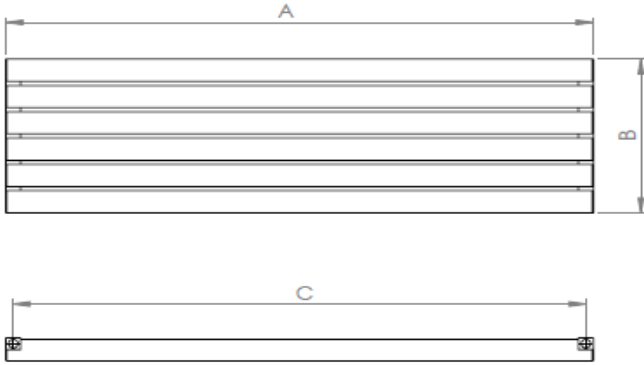

BELLA HORIZONTAL

LOJIMAX

Design Radiators

MODEL 3D GÖRÜNÜŞ / MODEL 3D VIEW

TEKNİK BİLGİLER / TECHNICAL INFORMATIONS

DİLİM SAYISI NUMBER OF SECTIONS	RADYATÖR GENİŞLİK WIDTH (MM) "B"	MONTAJ GENİŞLİK INSTALLATION WIDHT (MM) "L"	RADYATÖR YÜKSEKLİK HEIGHT (MM) "A"	AKS ÖLÇÜSÜ AXLE WIDTH (MM) "C"	MONTAJ YÜKSEKLİK INSTALLATION HEIGHT (MM) "H"
2			800	745	600
3			900	845	700
4			1000	945	800
5	286	236	1100	1045	900
6	345	295	1200	1145	1000
7	404	354	1300	1245	1100
8	463	413	1400	1345	1200
9	522	472	1500	1445	1300
10	581	531	1600	1545	1400
11			1700	1645	1500
12			1800	1745	1600
	DO =	100-120 MM	1900	1845	1700
	DM =	62-82 MM	2000	1945	1800

MONTAJ SETİ İÇERİĞİ

INSTALLATION SET CONTENT

MONTAJ ASKISI - RAD. X 4

HANGER - RAD. X 4

MONTAJ ASKISI - DUVAR X 4

HANGER - WALL X 4

DUVAR MONTAJ VIDASI x 4

WALL SCREW X 4