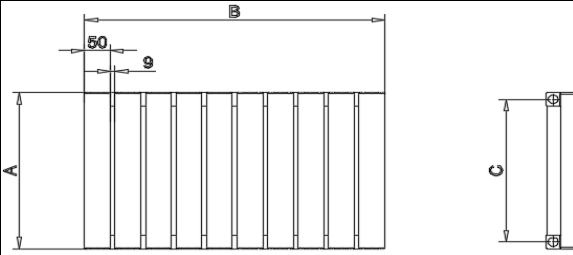

## TEKNİK BİLGİLER / TECHNICAL INFORMATIONS

DİLİM SAYISI NUMBER OF SECTIONS	RADYATÖR GENİŞLİK WIDTH (MM) "B"	MONTAJ GENİŞLİK INSTALLATION WIDHT (MM) "L"	RADYATÖR YÜKSEKLİK HEIGHT (MM) "A"	AKS ÖLÇÜSÜ AXLE WIDTH (MM) "C"	MONTAJ YÜKSEKLİK INSTALLATION HEIGHT (MM) "H"
2			200	145	80
3			300	245	180
4			400	345	280
5	286	141	500	445	380
6	345	200	600	546	480
7	404	259	700	645	580
8	463	318	800	745	680
9	522	377	900	845	780
10	581	318	1000	945	880
11	640	377	1200	1145	1080
12	699	436	1400	1345	1280
13	758	495	1600	1545	1480
14	817	554	1800	1745	1680
15	876	613			
16	935	672			
17	994	731			
18	1053	790			
19	1112	849			
20	1171	908			
21	1230	967			
22	1289	1026			
23	1348	1085			
24	1407	1144			
25	1466	1203			
26	1525	1262			
27	1584	1321			
28	1643	1380			
29	1702	1439			
30	1761	1498			
31	1820	1557			
32	1879	1616			
33	1938	1675			
34	1997	1734			
35	2056	1793			
36	2115	1852			
37	2174	1911			
38	2233	1970			
39	2292	2029			
40	2351	2088			

DO: 74 NN  
DM: 34 MM