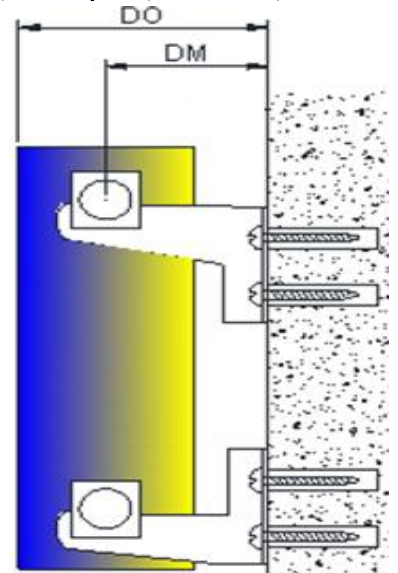

## MODEL 3D GÖRÜŞÜ / MODEL 3D VIEW

## TEKNİK BİLGİLER / TECHNICAL INFORMATIONS

DİLİM SAYISI NUMBER OF SECTIONS	RADYATÖR GENİŞLİK WIDTH (MM) "B"	MONTAJ GENİŞLİK INSTALLATION WIDHT (MM) "L"	RADYATÖR YÜKSEKLİK HEIGHT (MM) "A"	AKS ÖLÇÜSÜ AXLE WIDTH (MM) "C"	MONTAJ YÜKSEKLİK INSTALLATION HEIGHT (MM) "H"
2			200	145	80
3			300	245	180
4			400	345	280
5	286	141	500	445	380
6	345	200	600	546	480
7	404	259	700	645	580
8	463	318	800	745	680
9	522	377	900	845	780
10	581	318	1000	945	880
11	640	377	1200	1145	1080
12	699	436	1400	1345	1280
13	758	495	1600	1545	1480
14	817	554	1800	1745	1680
15	876	613			
16	935	672			
17	994	731			
18	1053	790			
19	1112	849			
20	1171	908			
21	1230	967			
22	1289	1026			
23	1348	1085			
24	1407	1144			
25	1466	1203			
26	1525	1262			
27	1584	1321			
28	1643	1380			
29	1702	1439			
30	1761	1498			
31	1820	1557			
32	1879	1616			
33	1938	1675			
34	1997	1734			
35	2056	1793			
36	2115	1852			
37	2174	1911			
38	2233	1970			
39	2292	2029			
40	2351	2088			

DO: 74 NN  
DM: 34 MM