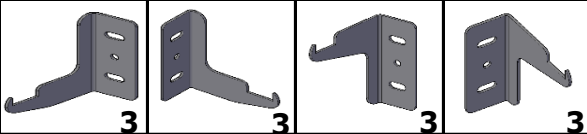

MONTAJ SETİ İÇERİĞİ / INSTALLATION SET CONTENT

MONTAJ SACI SOL ALT RAD. HANGER LEFT BOTTOM X1
MONTAJ SACI SOL ALT RAD. HANGER RIGHT BOTTOM X1
MONTAJ SACI SOL ÜST RAD. HANGER LEFT TOP X1
MONTAJ SACI SAĞ ÜST RAD. HANGER RIGHT TOP X1