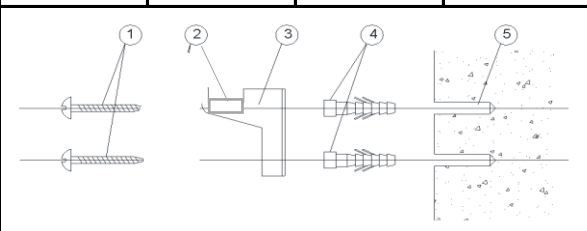

ULUKENT SANAYİ BOLGESİ 29 EKİM MH. 10002 SK. NO:18/C MENEMEN-İZMİR / TURKEY

P: +90 232 700 0 224 E-MAIL: info@lojimax.com.tr

www.lojimax.com.tr