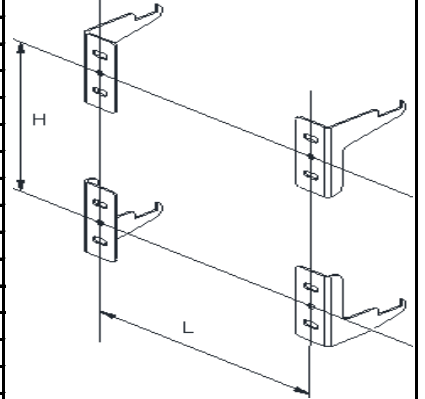

## MODEL 3D GÖRÜŞÜ / MODEL 3D VIEW

## TEKNİK BİLGİLER / TECHNICAL INFORMATIONS

DİLİM SAYISI NUMBER OF SECTIONS	RADYATÖR GENİŞLİK WIDTH (MM) "B"	MONTAJ GENİŞLİK INSTALLATION WIDHT (MM) "L"	RADYATÖR YÜKSEKLİK HEIGHT (MM) "A"	AKS ÖLÇÜSÜ AXLE WIDTH (MM) "C"	MONTAJ YÜKSEKLİK INSTALLATION HEIGHT (MM) "H"
2			200	145	80
3			300	245	180
4			400	345	280
5	286	141	500	445	380
6	345	200	600	546	480
7	404	259	700	645	580
8	463	318	800	745	680
9	522	377	900	845	780
10	581	318	1000	945	880
11	640	377	1200	1145	1080
12	699	436	1400	1345	1280
13	758	495	1600	1545	1480
14	817	554	1800	1745	1680
15	876	613			
16	935	672			
17	994	731			
18	1053	790			
19	1112	849			
20	1171	908			
21	1230	967			
22	1289	1026			
23	1348	1085			
24	1407	1144			
25	1466	1203			
26	1525	1262			
27	1584	1321			
28	1643	1380			
29	1702	1439			
30	1761	1498			
31	1820	1557			
32	1879	1616			
33	1938	1675			
34	1997	1734			
35	2056	1793			
36	2115	1852			
37	2174	1911			
38	2233	1970			
39	2292	2029			
40	2351	2088			

DO: 74 NN  
DM: 34 MM