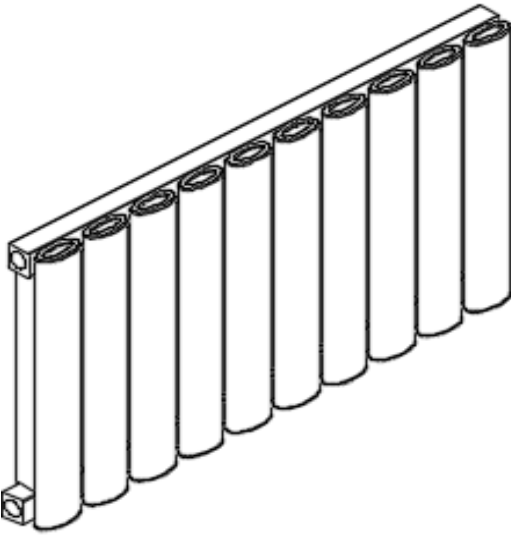

## MODEL 3D GÖRÜŞÜ / MODEL 3D VIEW

DO: 74 NN  
DM: 34 MM