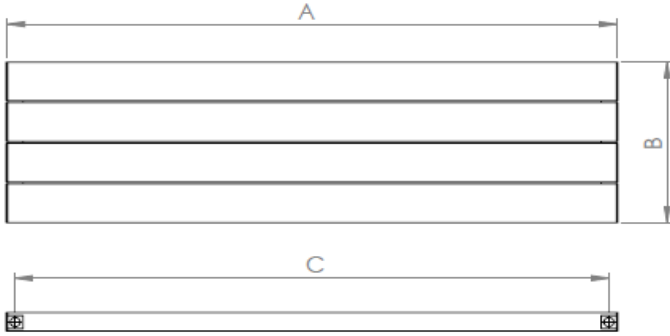

BIANCO HORIZONTAL

LOJIMAX

Design Radiators

MODEL 3D GÖRÜNÜŞ / MODEL 3D VIEW

TEKNİK BİLGİLER / TECHNICAL INFORMATION

DİLİM SAYISI NUMBER OF SECTIONS	RADYATÖR GENİŞLİK WIDTH (MM) "B"	MONTAJ GENİŞLİK INSTALLATION WIDHT (MM) "L"	RADYATÖR YÜKSEKLİK HEIGHT (MM) "A"	AKS ÖLÇÜSÜ AXLE WIDTH (MM) "C"	MONTAJ YÜKSEKLİK INSTALLATION HEIGHT (MM) "H"
2			800	745	600
3	248	168	900	845	700
4	332	252	1000	945	800
5	416	336	1100	1045	900
6	500	420	1200	1145	1000
7			1300	1245	1100
8			1400	1345	1200
9			1500	1445	1300
10			1600	1545	1400
11			1700	1645	1500
12			1800	1745	1600
	DO =	80-100 MM	1900	1845	1700
	DM =	63-83 MM	2000	1945	1800