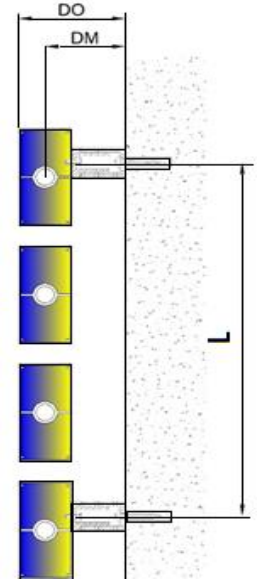

MONTAJ SETİ İÇERİĞİ

INSTALLATION SET CONTENT

MONTAJ ASKISI - RAD. X 4 HANGER - RAD. X 4	MONTAJ ASKISI - DUVAR X 4 HANGER - WALL X 4	DUVAR MONTAJ VIDASI x 4 WALL SCREW X 4	RADYATÖR MONTAJ VIDASI x 4 RADIATOR SCREW X 4
HAVA PURJÖRÜ X 1 AIR RELIEF COCK X 1	KÖRTAPA X 1 BLIND PLUG X 1	KÖRTAPA KAPAĞI X 2 PLUG COVER X 2	DUBEL X 4 PEG X 4

1	TOWEL RADIATOR
2	TOWEL RADIATOR HANGER
3	SELF-DRILLING SCREW
4	SCREW (FOR BRICK WALL)
5	FIXING SCREW
6	WALL HANGER
7	PEG
8	WALL
9	
10