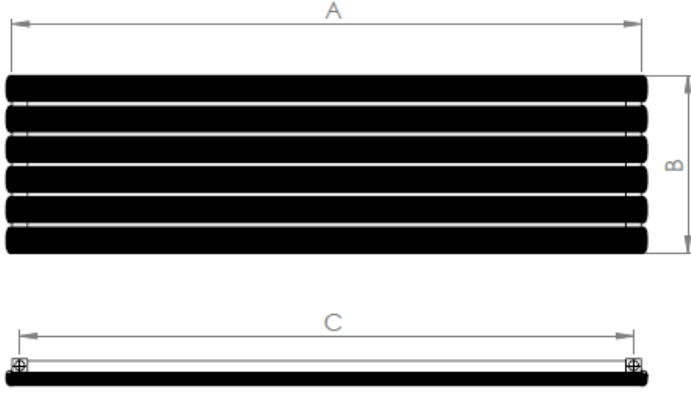

CITRINE HORIZONTAL

LOJIMAX

Design Radiators

MODEL 3D GÖRÜNÜŞ / MODEL 3D VIEW

TEKNİK BİLGİLER / TECHNICAL INFORMATION

DİLİM SAYISI NUMBER OF SECTIONS	RADYATÖR GENİŞLİK WIDTH (MM) "B"	MONTAJ GENİŞLİK INSTALLATION WIDHT (MM) "L"	RADYATÖR YÜKSEKLİK HEIGHT (MM) "A"	AKS ÖLÇÜSÜ AXLE WIDTH (MM) "C"	MONTAJ YÜKSEKLİK INSTALLATION HEIGHT (MM) "H"
2			800	745	600
3			900	845	700
4			1000	945	800
5	270	220	1100	1045	900
6	325	275	1200	1145	1000
7	380	330	1300	1245	1100
8	435	385	1400	1345	1200
9	490	440	1500	1445	1300
10			1600	1545	1400
11			1700	1645	1500
12			1800	1745	1600
	DO =	97-127 MM	1900	1845	1700
	DM =	58-88 mm	2000	1945	1800