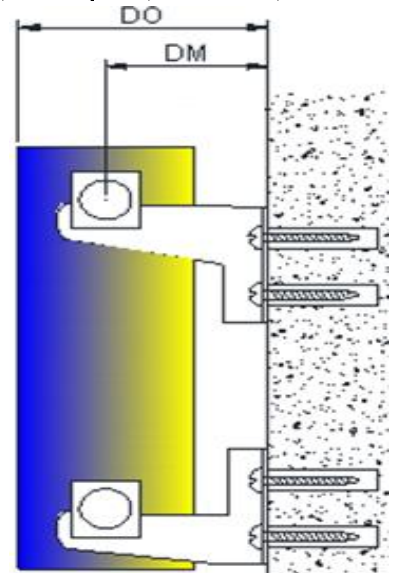

## MODEL 3D GÖRÜŞÜ / MODEL 3D VIEW

## TEKNİK BİLGİLER / TECHNICAL INFORMATIONS

DİLİM SAYISI NUMBER OF SECTIONS	RADYATÖR GENİŞLİK WIDTH (MM) "B"	MONTAJ GENİŞLİK INSTALLATION WIDHT (MM) "L"	RADYATÖR YÜKSEKLİK HEIGHT (MM) "A"	AKS ÖLÇÜSÜ AXLE WIDTH (MM) "C"	MONTAJ YÜKSEKLİK INSTALLATION HEIGHT (MM) "H"
2			200	145	80
3			300	245	180
4			400	345	280
5			500	445	380
6	325	184	600	546	480
7	380	239	700	645	580
8	435	294	800	745	680
9	490	349	900	845	780
10	545	294	1000	945	880
11	600	349	1200	1145	1080
12	655	404	1400	1345	1280
13	710	459	1600	1545	1480
14	765	514	1800	1745	1680
15	820	569			
16	875	624			
17	930	679			
18	985	734			
19	1040	789			
20	1095	844			
21	1150	899			
22	1205	954			
23	1260	1009			
24	1315	1064			
25	1370	1119			
26	1425	1174			
27	1480	1229			
28	1535	1284			
29	1590	1339			
30	1645	1394			
31	1700	1449			
32	1755	1504			
33	1810	1559			
34	1865	1614			
35	1920	1669			
36	1975	1724			
37	2030	1779			
38	2085	1834			
39	2140	1889			
40	2195	1944			

DO:	75 MM
DM:	34 MM