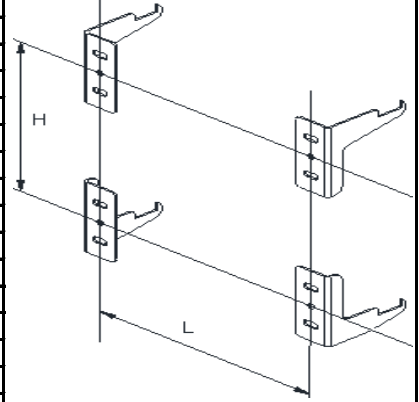

## MODEL 3D GÖRÜŞÜ / MODEL 3D VIEW

## TEKNİK BİLGİLER / TECHNICAL INFORMATIONS

DİLİM SAYISI NUMBER OF SECTIONS	RADYATÖR GENİŞLİK WIDTH (MM) "B"	MONTAJ GENİŞLİK INSTALLATION WIDHT (MM) "L"	RADYATÖR YÜKSEKLİK HEIGHT (MM) "A"	AKS ÖLÇÜSÜ AXLE WIDTH (MM) "C"	MONTAJ YÜKSEKLİK INSTALLATION HEIGHT (MM) "H"
2			200	145	80
3			300	245	180
4			400	345	280
5			500	445	380
6	325	184	600	546	480
7	380	239	700	645	580
8	435	294	800	745	680
9	490	349	900	845	780
10	545	294	1000	945	880
11	600	349	1200	1145	1080
12	655	404	1400	1345	1280
13	710	459	1600	1545	1480
14	765	514	1800	1745	1680
15	820	569			
16	875	624			
17	930	679			
18	985	734			
19	1040	789			
20	1095	844			
21	1150	899			
22	1205	954			
23	1260	1009			
24	1315	1064			
25	1370	1119			
26	1425	1174			
27	1480	1229			
28	1535	1284			
29	1590	1339			
30	1645	1394			
31	1700	1449			
32	1755	1504			
33	1810	1559			
34	1865	1614			
35	1920	1669			
36	1975	1724			
37	2030	1779			
38	2085	1834			
39	2140	1889			
40	2195	1944			

DO:	75 MM
DM:	34 MM