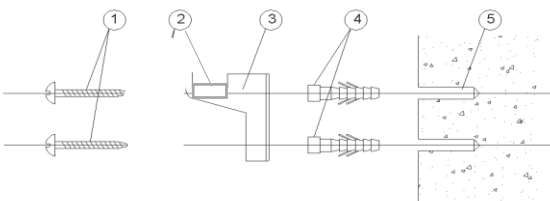

MONTAJ SETİ İÇERİĞİ / INSTALLATION SET CONTENT

3	3	3	3
1	4		2
1	4		

ULUKENT SANAYİ BOLGESİ 29 EKİM MH. 10002 SK. NO:18/C MENEMEN-İZMİR / TURKEY

P: +90 232 700 0 224 E-MAIL: info@lojimax.com.tr

www.lojimax.com.tr