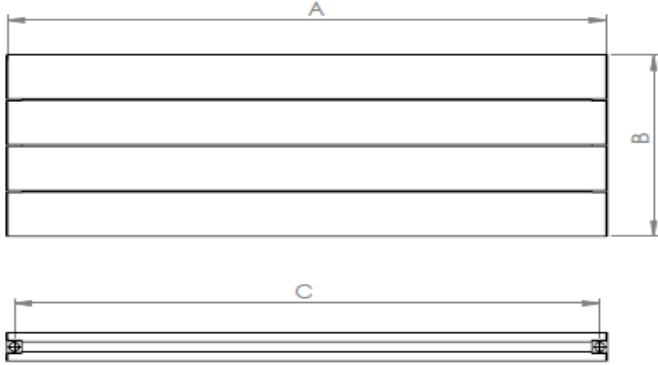

DIAMOND DOUBLE HORIZONTAL

LOJIMAX

Design Radiators

MODEL 3D GÖRÜNÜŞ / MODEL 3D VIEW

TEKNİK BİLGİLER / TECHNICAL INFORMATIONS

DİLİM SAYISI NUMBER OF SECTIONS	RADYATÖR GENİŞLİK WIDTH (MM) "B"	MONTAJ GENİŞLİK INSTALLATION WIDHT (MM) "L"	RADYATÖR YÜKSEKLİK HEIGHT (MM) "A"	AKS ÖLÇÜSÜ AXLE WIDTH (MM) "C"	MONTAJ YÜKSEKLİK INSTALLATION HEIGHT (MM) "H"
2			800	745	600
3	296	200	900	845	700
4	396	300	1000	945	800
5	496	400	1100	1045	900
6			1200	1145	1000
7			1300	1245	1100
8			1400	1345	1200
9			1500	1445	1300
10			1600	1545	1400
11			1700	1645	1500
12			1800	1745	1600
	DO =	102-122 MM	1900	1845	1700
	DM =	71-91 MM	2000	1945	1800