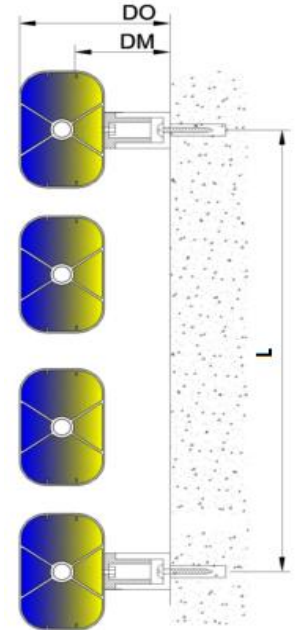

MONTAJ SETİ İÇERİĞİ

INSTALLATION SET CONTENT

MONTAJ ASKISI - RAD. X 4 HANGER - RAD. X 4	MONTAJ ASKISI - DUVAR X 4 HANGER - WALL X 4	DUVAR MONTAJ VIDASI x 4 WALL SCREW X 4	RADYATÖR MONTAJ VIDASI x 4 RADIATOR SCREW X 4
HAVA PURJÖRÜ X 1 AIR RELIEF COCK X 1	KORTAPA X 1 BLIND PLUG X 1	KÖRTAPA KAPAĞI X 2 PLUG COVER X 2	DUBEL X 4 PEG X 4

1	TOWEL RADIATOR
2	TOWEL RADIATOR HANGER
3	SELF-DRILLING SCREW
4	SCREW (FOR BRICK WALL)
5	FIXING SCREW
6	WALL HANGER
7	PEG
8	WALL
9	
10