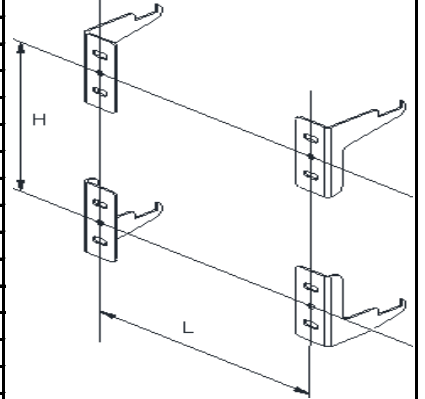

DIAMOND DOUBLE

LOJIMAX

Design Radiators

MODEL 3D GÖRÜŞÜ / MODEL 3D VIEW

TEKNİK BİLGİLER / TECHNICAL INFORMATIONS

| DİLİM SAYISI NUMBER OF SECTIONS | RADYATÖR GENİŞLİK WIDTH (MM) "B" | MONTAJ GENİŞLİK INSTALLATION WIDHT (MM) "L" | RADYATÖR YÜKSEKLİK HEIGHT (MM) "A" | AKS ÖLÇÜSÜ AXLE WIDTH (MM) "C" | MONTAJ YÜKSEKLİK INSTALLATION HEIGHT (MM) "H" |
|---------------------------------------|--|---|--|--------------------------------------|--|
| 2 | | | 200 | 145 | 80 |
| 3 | 296 | 64 | 300 | 245 | 180 |
| 4 | 396 | 164 | 400 | 345 | 280 |
| 5 | 496 | 264 | 500 | 445 | 380 |
| 6 | 596 | 364 | 600 | 546 | 480 |
| 7 | 696 | 464 | 700 | 645 | 580 |
| 8 | 796 | 564 | 800 | 745 | 680 |
| 9 | 896 | 664 | 900 | 845 | 780 |
| 10 | 996 | 764 | 1000 | 945 | 880 |
| 11 | 1096 | 864 | 1200 | 1145 | 1080 |
| 12 | 1196 | 964 | 1400 | 1345 | 1280 |
| 13 | 1296 | 1064 | 1600 | 1545 | 1480 |
| 14 | 1396 | 1164 | 1800 | 1745 | 1680 |
| 15 | 1496 | 1264 | 2000 | 1945 | 1880 |
| 16 | 1596 | 1364 | | | |
| 17 | 1696 | 1464 | | | |
| 18 | 1796 | 1564 | | | |
| 19 | 1896 | 1664 | | | |
| 20 | 1996 | 1764 | | | |
| 21 | 2096 | 1864 | | | |
| 22 | 2196 | 1964 | | | |
| 23 | 2296 | 2064 | | | |
| 24 | 2396 | 2164 | | | |
| 25 | | | | | |
| 26 | | | | | |
| 27 | | | | | |
| 28 | | | | | |
| 29 | | | | | |
| 30 | | | | | |
| 31 | | | | | |
| 32 | | | | | |
| 33 | | | | | |
| 34 | | | | | |
| 35 | | | | | |
| 36 | | | | | |
| 37 | | | | | |
| 38 | | | | | |
| 39 | | | | | |
| 40 | | | | | |

DO: 86 MM
DM: 55 MM

MONTAJ SETİ İÇERİĞİ / INSTALLATION SET CONTENT

| | | | |
|--------------------------------|----------------------|--------------------------|---------------------------------|
| | | | |
| HAVA PURJÖRÜ RELIEF COCK X1 | AIR BLIND PLUG X1 | KÖRTAPA BLIND PLUG X1 | KÖRTAPA KAPAĞI PLUG COVER X2 |
| | | | |