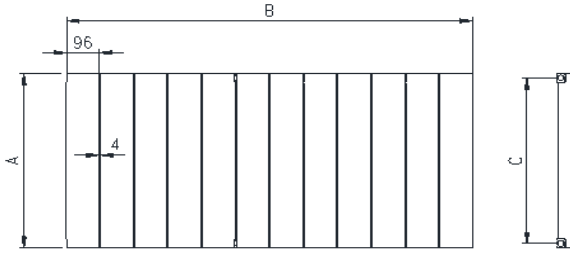

DIAMOND DOUBLE

LOJIMAX

Design Radiators

MODEL 3D GÖRÜŞÜ / MODEL 3D VIEW

TEKNİK BİLGİLER / TECHNICAL INFORMATIONS

| DİLİM SAYISI NUMBER OF SECTIONS | RADYATÖR GENİŞLİK WIDTH (MM) "B" | MONTAJ GENİŞLİK INSTALLATION WIDHT (MM) "L" | RADYATÖR YÜKSEKLİK HEIGHT (MM) "A" | AKS ÖLÇÜSÜ AXLE WIDTH (MM) "C" | MONTAJ YÜKSEKLİK INSTALLATION HEIGHT (MM) "H" |
|---------------------------------------|--|---|--|--------------------------------------|--|
| 2 | | | 200 | 145 | 80 |
| 3 | 296 | 64 | 300 | 245 | 180 |
| 4 | 396 | 164 | 400 | 345 | 280 |
| 5 | 496 | 264 | 500 | 445 | 380 |
| 6 | 596 | 364 | 600 | 546 | 480 |
| 7 | 696 | 464 | 700 | 645 | 580 |
| 8 | 796 | 564 | 800 | 745 | 680 |
| 9 | 896 | 664 | 900 | 845 | 780 |
| 10 | 996 | 764 | 1000 | 945 | 880 |
| 11 | 1096 | 864 | 1200 | 1145 | 1080 |
| 12 | 1196 | 964 | 1400 | 1345 | 1280 |
| 13 | 1296 | 1064 | 1600 | 1545 | 1480 |
| 14 | 1396 | 1164 | 1800 | 1745 | 1680 |
| 15 | 1496 | 1264 | 2000 | 1945 | 1880 |
| 16 | 1596 | 1364 | | | |
| 17 | 1696 | 1464 | | | |
| 18 | 1796 | 1564 | | | |
| 19 | 1896 | 1664 | | | |
| 20 | 1996 | 1764 | | | |
| 21 | 2096 | 1864 | | | |
| 22 | 2196 | 1964 | | | |
| 23 | 2296 | 2064 | | | |
| 24 | 2396 | 2164 | | | |
| 25 | | | | | |
| 26 | | | | | |
| 27 | | | | | |
| 28 | | | | | |
| 29 | | | | | |
| 30 | | | | | |
| 31 | | | | | |
| 32 | | | | | |
| 33 | | | | | |
| 34 | | | | | |
| 35 | | | | | |
| 36 | | | | | |
| 37 | | | | | |
| 38 | | | | | |
| 39 | | | | | |
| 40 | | | | | |

DO: 86 MM
DM: 55 MM

MONTAJ SETİ İÇERİĞİ / INSTALLATION SET CONTENT

| | | | |
|--------------------------------|----------------------|--------------------------|---------------------------------|
| | | | |
| HAVA PURJÖRÜ RELIEF COCK X1 | AIR BLIND PLUG X1 | KÖRTAPA BLIND PLUG X1 | KÖRTAPA KAPAĞI PLUG COVER X2 |
| | | | |