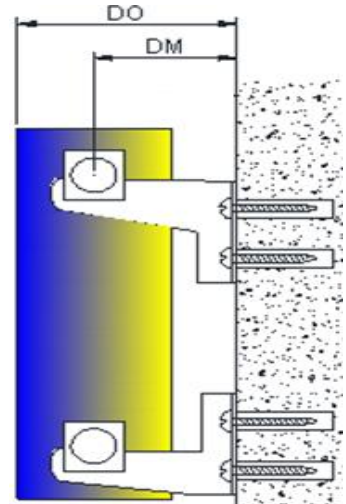

DIAMOND DOUBLE

LOJIMAX

Design Radiators

MODEL 3D GÖRÜŞÜ / MODEL 3D VIEW

TEKNİK BİLGİLER / TECHNICAL INFORMATIONS

| DİLİM SAYISI NUMBER OF SECTIONS | RADYATÖR GENİŞLİK WIDTH (MM) "B" | MONTAJ GENİŞLİK INSTALLATION WIDHT (MM) "L" | RADYATÖR YÜKSEKLİK HEIGHT (MM) "A" | AKS ÖLÇÜSÜ AXLE WIDTH (MM) "C" | MONTAJ YÜKSEKLİK INSTALLATION HEIGHT (MM) "H" |
|---------------------------------------|--|---|--|--------------------------------------|--|
| 2 | | | 200 | 145 | 80 |
| 3 | 296 | 64 | 300 | 245 | 180 |
| 4 | 396 | 164 | 400 | 345 | 280 |
| 5 | 496 | 264 | 500 | 445 | 380 |
| 6 | 596 | 364 | 600 | 546 | 480 |
| 7 | 696 | 464 | 700 | 645 | 580 |
| 8 | 796 | 564 | 800 | 745 | 680 |
| 9 | 896 | 664 | 900 | 845 | 780 |
| 10 | 996 | 764 | 1000 | 945 | 880 |
| 11 | 1096 | 864 | 1200 | 1145 | 1080 |
| 12 | 1196 | 964 | 1400 | 1345 | 1280 |
| 13 | 1296 | 1064 | 1600 | 1545 | 1480 |
| 14 | 1396 | 1164 | 1800 | 1745 | 1680 |
| 15 | 1496 | 1264 | 2000 | 1945 | 1880 |
| 16 | 1596 | 1364 | | | |
| 17 | 1696 | 1464 | | | |
| 18 | 1796 | 1564 | | | |
| 19 | 1896 | 1664 | | | |
| 20 | 1996 | 1764 | | | |
| 21 | 2096 | 1864 | | | |
| 22 | 2196 | 1964 | | | |
| 23 | 2296 | 2064 | | | |
| 24 | 2396 | 2164 | | | |
| 25 | | | | | |
| 26 | | | | | |
| 27 | | | | | |
| 28 | | | | | |
| 29 | | | | | |
| 30 | | | | | |
| 31 | | | | | |
| 32 | | | | | |
| 33 | | | | | |
| 34 | | | | | |
| 35 | | | | | |
| 36 | | | | | |
| 37 | | | | | |
| 38 | | | | | |
| 39 | | | | | |
| 40 | | | | | |

DO: 86 MM
DM: 55 MM

MONTAJ SETİ İÇERİĞİ / INSTALLATION SET CONTENT

| | | | |
|--------------------------------|----------------------|--------------------------|---------------------------------|
| | | | |
| HAVA PURJÖRÜ RELIEF COCK X1 | AIR BLIND PLUG X1 | KÖRTAPA BLIND PLUG X1 | KÖRTAPA KAPAĞI PLUG COVER X2 |
| | | | |