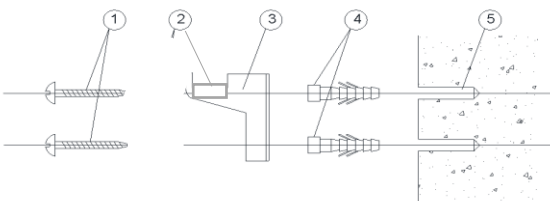

DIAMOND DOUBLE

LOJIMAX

Design Radiators

MODEL 3D GÖRÜŞÜ / MODEL 3D VIEW

TEKNİK BİLGİLER / TECHNICAL INFORMATIONS

| DİLİM SAYISI NUMBER OF SECTIONS | RADYATÖR GENİŞLİK WIDTH (MM) "B" | MONTAJ GENİŞLİK INSTALLATION WIDHT (MM) "L" | RADYATÖR YÜKSEKLİK HEIGHT (MM) "A" | AKS ÖLÇÜSÜ AXLE WIDTH (MM) "C" | MONTAJ YÜKSEKLİK INSTALLATION HEIGHT (MM) "H" |
|---------------------------------------|--|---|--|--------------------------------------|--|
| 2 | | | 200 | 145 | 80 |
| 3 | 296 | 64 | 300 | 245 | 180 |
| 4 | 396 | 164 | 400 | 345 | 280 |
| 5 | 496 | 264 | 500 | 445 | 380 |
| 6 | 596 | 364 | 600 | 546 | 480 |
| 7 | 696 | 464 | 700 | 645 | 580 |
| 8 | 796 | 564 | 800 | 745 | 680 |
| 9 | 896 | 664 | 900 | 845 | 780 |
| 10 | 996 | 764 | 1000 | 945 | 880 |
| 11 | 1096 | 864 | 1200 | 1145 | 1080 |
| 12 | 1196 | 964 | 1400 | 1345 | 1280 |
| 13 | 1296 | 1064 | 1600 | 1545 | 1480 |
| 14 | 1396 | 1164 | 1800 | 1745 | 1680 |
| 15 | 1496 | 1264 | 2000 | 1945 | 1880 |
| 16 | 1596 | 1364 | | | |
| 17 | 1696 | 1464 | | | |
| 18 | 1796 | 1564 | | | |
| 19 | 1896 | 1664 | | | |
| 20 | 1996 | 1764 | | | |
| 21 | 2096 | 1864 | | | |
| 22 | 2196 | 1964 | | | |
| 23 | 2296 | 2064 | | | |
| 24 | 2396 | 2164 | | | |
| 25 | | | | | |
| 26 | | | | | |
| 27 | | | | | |
| 28 | | | | | |
| 29 | | | | | |
| 30 | | | | | |
| 31 | | | | | |
| 32 | | | | | |
| 33 | | | | | |
| 34 | | | | | |
| 35 | | | | | |
| 36 | | | | | |
| 37 | | | | | |
| 38 | | | | | |
| 39 | | | | | |
| 40 | | | | | |

DO: 86 MM
DM: 55 MM

MONTAJ SETİ İÇERİĞİ / INSTALLATION SET CONTENT

| | | | |
|--------------------------------|----------------------|--------------------------|---------------------------------|
| | | | |
| HAVA PURJÖRÜ RELIEF COCK X1 | AIR BLIND PLUG X1 | KÖRTAPA BLIND PLUG X1 | KÖRTAPA KAPAĞI PLUG COVER X2 |
| | | | |