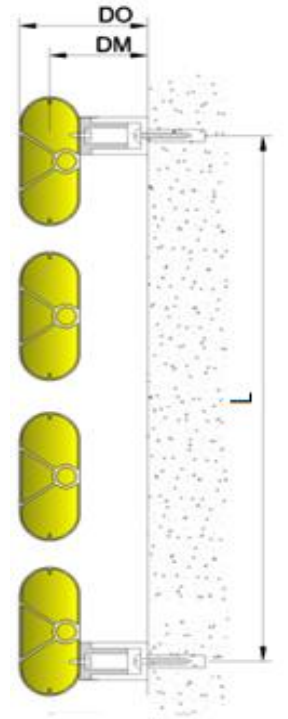

DIAMOND HORIZONTAL

LOJIMAX

Design Radiators

MODEL 3D GÖRÜNÜŞ / MODEL 3D VIEW

TEKNİK BİLGİLER / TECHNICAL INFORMATIONS

DİLİM SAYISI NUMBER OF SECTIONS	RADYATÖR GENİŞLİK WIDTH (MM) "B"	MONTAJ GENİŞLİK INSTALLATION WIDHT (MM) "L"	RADYATÖR YÜKSEKLİK HEIGHT (MM) "A"	AKS ÖLÇÜSÜ AXLE WIDTH (MM) "C"	MONTAJ YÜKSEKLİK INSTALLATION HEIGHT (MM) "H"
2			800	745	600
3	296	200	900	845	700
4	396	300	1000	945	800
5	496	400	1100	1045	900
6			1200	1145	1000
7			1300	1245	1100
8			1400	1345	1200
9			1500	1445	1300
10			1600	1545	1400
11			1700	1645	1500
12			1800	1745	1600
	DO =	68-88 MM	1900	1845	1700
	DM =	56-76 MM	2000	1945	1800

MONTAJ SETİ İÇERİĞİ

INSTALLATION SET CONTENT

			
MONTAJ ASKISI - RAD. X 4 HANGER - RAD. X 4	MONTAJ ASKISI - DUVAR X 4 HANGER - WALL X 4	DUVAR MONTAJ VIDASI x 4 WALL SCREW X 4	RADYATÖR MONTAJ VIDASI x 4 RADIATOR SCREW X 4
			
HAVA PURJÖRÜ X 1 AIR RELIEF COCK X 1	KORTAPA X 1 BLIND PLUG X 1	KÖRTAPA KAPAĞI X 2 PLUG COVER X 2	DUBEL X 4 PEG X 4

1	TOWEL RADIATOR
2	TOWEL RADIATOR HANGER
3	SELF-DRILLING SCREW
4	SCREW (FOR BRICK WALL)
5	FIXING SCREW
6	WALL HANGER
7	PEG
8	WALL
9	
10	

SABİTLEME VİDASI X 4
FIXING SCREW X 4