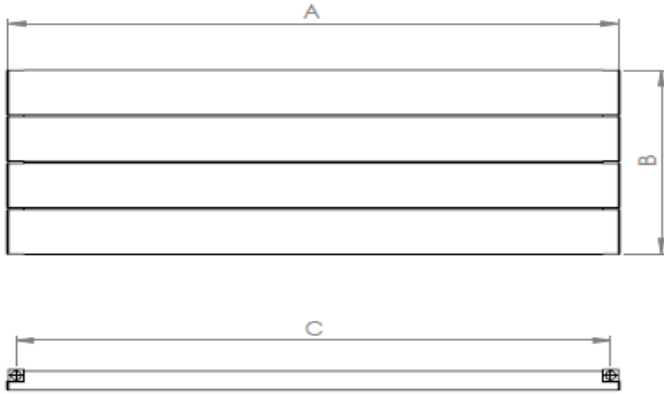

DIAMOND HORIZONTAL

LOJIMAX

Design Radiators

MODEL 3D GÖRÜNÜŞ / MODEL 3D VIEW

TEKNİK BİLGİLER / TECHNICAL INFORMATIONS

DİLİM SAYISI NUMBER OF SECTIONS	RADYATÖR GENİŞLİK WIDTH (MM) "B"	MONTAJ GENİŞLİK INSTALLATION WIDHT (MM) "L"	RADYATÖR YÜKSEKLİK HEIGHT (MM) "A"	AKS ÖLÇÜSÜ AXLE WIDTH (MM) "C"	MONTAJ YÜKSEKLİK INSTALLATION HEIGHT (MM) "H"
2			800	745	600
3	296	200	900	845	700
4	396	300	1000	945	800
5	496	400	1100	1045	900
6			1200	1145	1000
7			1300	1245	1100
8			1400	1345	1200
9			1500	1445	1300
10			1600	1545	1400
11			1700	1645	1500
12			1800	1745	1600
	DO =	68-88 MM	1900	1845	1700
	DM =	56-76 MM	2000	1945	1800