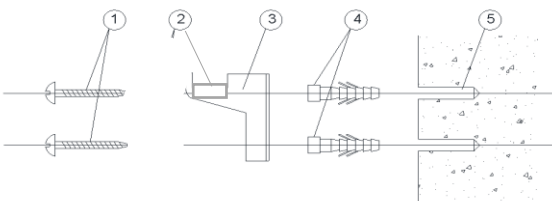

MONTAJ SETİ İÇERİĞİ / INSTALLATION SET CONTENT

HAVA PURJÖRÜ RELIEF COCK X1	AIR BLIND PLUG X1	KÖRTAPA BLIND PLUG X1	KÖRTAPA KAPAĞI PLUG COVER X2

ULUKENT SANAYİ BOLGESİ 29 EKİM MH. 10002 SK. NO:18/C MENEMEN-İZMİR / TURKEY

P: +90 232 700 0 224 E-MAIL: info@lojimax.com.tr

www.lojimax.com.tr