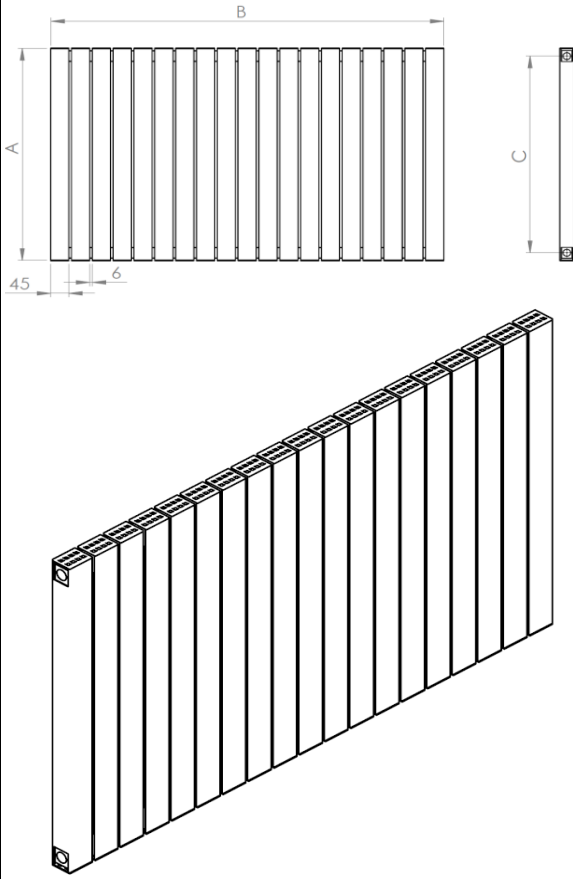

## MODEL 3D GÖRÜŞÜ / MODEL 3D VIEW

## TEKNİK BİLGİLER / TECHNICAL INFORMATIONS

DİLİM SAYISI NUMBER OF SECTIONS	RADYATÖR GENİŞLİK WIDTH (MM) "B"	MONTAJ GENİŞLİK INSTALLATION WIDHT (MM) "L"	RADYATÖR YÜKSEKLİK HEIGHT (MM) "A"	AKS ÖLÇÜSÜ AXLE WIDTH (MM) "C"	MONTAJ YÜKSEKLİK INSTALLATION HEIGHT (MM) "H"
2			200	145	80
3			300	245	180
4			400	345	280
5			500	445	380
6	300	168	600	546	480
7	351	219	700	645	580
8	402	270	800	745	680
9	453	321	900	845	780
10	504	372	1000	945	880
11	555	423	1200	1145	1080
12	606	474			
13	657	525			
14	708	576			
15	759	627			
16	810	678			
17	861	729			
18	912	780			
19	963	831			
20	1014	882			
21	1065	933			
22	1116	984			
23	1167	1035			
24	1218	1086			
25	1269	1137			
26	1320	1188			
27	1371	1239			
28	1422	1290			
29	1473	1341			
30	1524	1392			
31	1575	1443			
32	1626	1494			
33	1677	1545			
34	1728	1596			
35	1779	1647			
36	1830	1698			
37	1881	1749			
38	1932	1800			
39	1983				
40	2034				

DO:	52 MM
DM:	34 MM