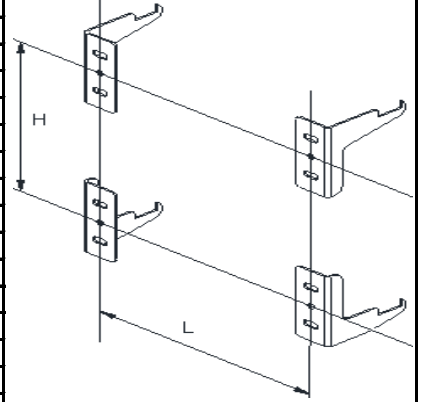

## MODEL 3D GÖRÜŞÜ / MODEL 3D VIEW

## TEKNİK BİLGİLER / TECHNICAL INFORMATIONS

DİLİM SAYISI NUMBER OF SECTIONS	RADYATÖR GENİŞLİK WIDTH (MM) "B"	MONTAJ GENİŞLİK INSTALLATION WIDHT (MM) "L"	RADYATÖR YÜKSEKLİK HEIGHT (MM) "A"	AKS ÖLÇÜSÜ AXLE WIDTH (MM) "C"	MONTAJ YÜKSEKLİK INSTALLATION HEIGHT (MM) "H"
2			200	145	80
3			300	245	180
4			400	345	280
5			500	445	380
6	300	168	600	546	480
7	351	219	700	645	580
8	402	270	800	745	680
9	453	321	900	845	780
10	504	372	1000	945	880
11	555	423	1200	1145	1080
12	606	474			
13	657	525			
14	708	576			
15	759	627			
16	810	678			
17	861	729			
18	912	780			
19	963	831			
20	1014	882			
21	1065	933			
22	1116	984			
23	1167	1035			
24	1218	1086			
25	1269	1137			
26	1320	1188			
27	1371	1239			
28	1422	1290			
29	1473	1341			
30	1524	1392			
31	1575	1443			
32	1626	1494			
33	1677	1545			
34	1728	1596			
35	1779	1647			
36	1830	1698			
37	1881	1749			
38	1932	1800			
39	1983				
40	2034				

DO:	52 MM
DM:	34 MM