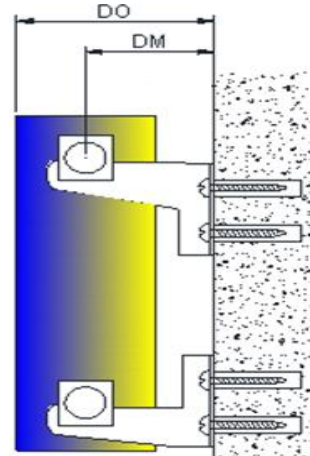

## MODEL 3D GÖRÜŞÜ / MODEL 3D VIEW

## TEKNİK BİLGİLER / TECHNICAL INFORMATIONS

DİLİM SAYISI NUMBER OF SECTIONS	RADYATÖR GENİŞLİK WIDTH (MM) "B"	MONTAJ GENİŞLİK INSTALLATION WIDHT (MM) "L"	RADYATÖR YÜKSEKLİK HEIGHT (MM) "A"	AKS ÖLÇÜSÜ AXLE WIDTH (MM) "C"	MONTAJ YÜKSEKLİK INSTALLATION HEIGHT (MM) "H"
2			200	145	80
3			300	245	180
4			400	345	280
5			500	445	380
6	300	168	600	546	480
7	351	219	700	645	580
8	402	270	800	745	680
9	453	321	900	845	780
10	504	372	1000	945	880
11	555	423	1200	1145	1080
12	606	474			
13	657	525			
14	708	576			
15	759	627			
16	810	678			
17	861	729			
18	912	780			
19	963	831			
20	1014	882			
21	1065	933			
22	1116	984			
23	1167	1035			
24	1218	1086			
25	1269	1137			
26	1320	1188			
27	1371	1239			
28	1422	1290			
29	1473	1341			
30	1524	1392			
31	1575	1443			
32	1626	1494			
33	1677	1545			
34	1728	1596			
35	1779	1647			
36	1830	1698			
37	1881	1749			
38	1932	1800			
39	1983				
40	2034				

DO:	52 MM
DM:	34 MM