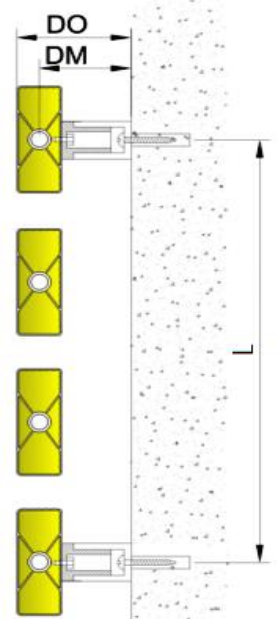

MONTAJ SETİ İÇERİĞİ

INSTALLATION SET CONTENT

MONTAJ ASKISI - RAD. X 4 HANGER - RAD. X 4	MONTAJ ASKISI - DUVAR X 4 HANGER - WALL X 4	DUVAR MONTAJ VIDASI x 4 WALL SCREW X 4	RADYATÖR MONTAJ VIDASI x 4 RADIATOR SCREW X 4
HAVA PURJÖRÜ X 1 AIR RELIEF COCK X 1	KORTAPA X 1 BLIND PLUG X 1	KÖRTAPA KAPAĞI X 2 PLUG COVER X 2	DUBEL X 4 PEG X 4

1	TOWEL RADIATOR
2	TOWEL RADIATOR HANGER
3	SELF-DRILLING SCREW
4	SCREW (FOR BRICK WALL)
5	FIXING SCREW
6	WALL HANGER
7	PEG
8	WALL
9	
10