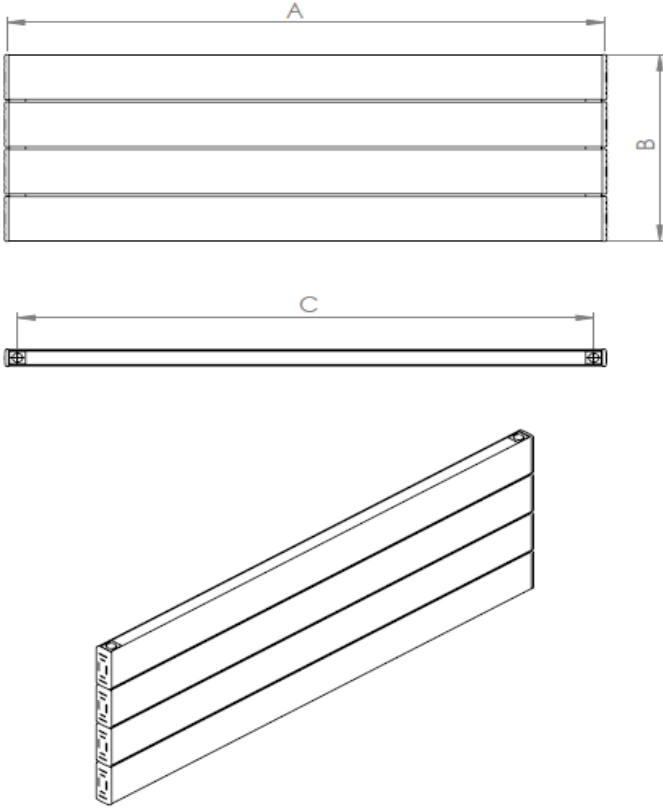

FLAT HORIZONTAL

LOJIMAX

Design Radiators

MODEL 3D GÖRÜNÜŞ / MODEL 3D VIEW

TEKNİK BİLGİLER / TECHNICAL INFORMATIONS

DİLİM SAYISI NUMBER OF SECTIONS	RADYATÖR GENİŞLİK WIDTH (MM) "B"	MONTAJ GENİŞLİK INSTALLATION WIDHT (MM) "L"	RADYATÖR YÜKSEKLİK HEIGHT (MM) "A"	AKS ÖLÇÜSÜ AXLE WIDTH (MM) "C"	MONTAJ YÜKSEKLİK INSTALLATION HEIGHT (MM) "H"
2			800	745	600
3	294	200	900	845	700
4	394	300	1000	945	800
5	494	400	1100	1045	900
6			1200	1145	1000
7			1300	1245	1100
8			1400	1345	1200
9			1500	1445	1300
10			1600	1545	1400
11			1700	1645	1500
12			1800	1745	1600
	DO =	80-100 MM	1900	1845	1700
	DM =	63-83 MM	2000	1945	1800