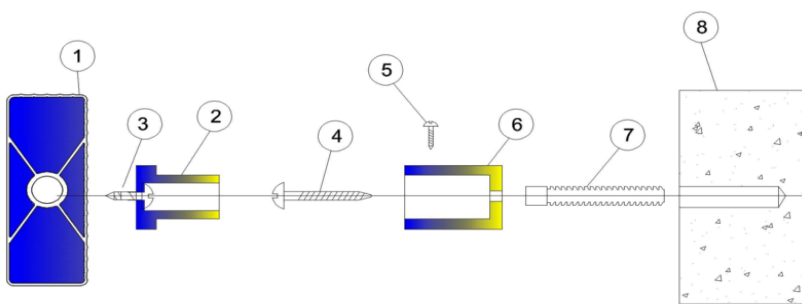

FLAT HORIZONTAL

LOJIMAX

Design Radiators

MODEL 3D GÖRÜNÜŞ / MODEL 3D VIEW

TEKNİK BİLGİLER / TECHNICAL INFORMATIONS

DİLİM SAYISI NUMBER OF SECTIONS	RADYATÖR GENİŞLİK WIDTH (MM) "B"	MONTAJ GENİŞLİK INSTALLATION WIDHT (MM) "L"	RADYATÖR YÜKSEKLİK HEIGHT (MM) "A"	AKS ÖLÇÜSÜ AXLE WIDTH (MM) "C"	MONTAJ YÜKSEKLİK INSTALLATION HEIGHT (MM) "H"
2			800	745	600
3	294	200	900	845	700
4	394	300	1000	945	800
5	494	400	1100	1045	900
6			1200	1145	1000
7			1300	1245	1100
8			1400	1345	1200
9			1500	1445	1300
10			1600	1545	1400
11			1700	1645	1500
12			1800	1745	1600
	DO =	80-100 MM	1900	1845	1700
	DM =	63-83 MM	2000	1945	1800

MONTAJ SETİ İÇERİĞİ

INSTALLATION SET CONTENT

MONTAJ ASKISI - RAD. X 4 HANGER - RAD. X 4	MONTAJ ASKISI - DUVAR X 4 HANGER - WALL X 4	DUVAR MONTAJ VIDASI x 4 WALL SCREW X 4	RADYATÖR MONTAJ VIDASI x 4 RADIATOR SCREW X 4
HAVA PURJÖRÜ X 1 AIR RELIEF COCK X 1	KORTAPA X 1 BLIND PLUG X 1	KÖRTAPA KAPAĞI X 2 PLUG COVER X 2	DUBEL X 4 PEG X 4

1	TOWEL RADIATOR
2	TOWEL RADIATOR HANGER
3	SELF-DRILLING SCREW
4	SCREW (FOR BRICK WALL)
5	FIXING SCREW
6	WALL HANGER
7	PEG
8	WALL
9	
10	

ULLUKENT SANAYİ BOLGESİ 29 EKİM MH. 10002 SK. NO:18/C MENEMEN-İZMİR / TURKEY

P: +90 232 700 0 224 E-MAIL: info@lojimax.com.tr

www.lojimax.com.tr