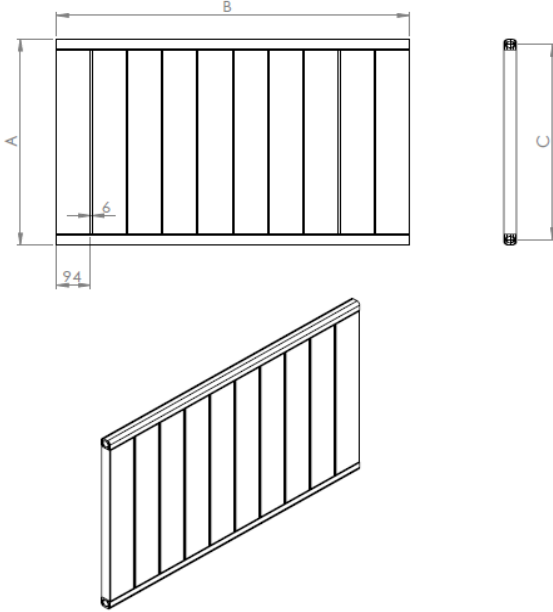

FLAT LINE

LOJIMAX

Design Radiators

MODEL 3D GÖRÜŞÜ / MODEL 3D VIEW

TEKNİK BİLGİLER / TECHNICAL INFORMATIONS

DİLİM SAYISI NUMBER OF SECTIONS	RADYATÖR GENİŞLİK WIDTH (MM) "B"	MONTAJ GENİŞLİK INSTALLATION WIDHT (MM) "L"	RADYATÖR YÜKSEKLİK HEIGHT (MM) "A"	AKS ÖLÇÜSÜ AXLE WIDTH (MM) "C"	MONTAJ YÜKSEKLİK INSTALLATION HEIGHT (MM) "H"
2			200	145	80
3	294	160	300	245	180
4	394	260	400	345	280
5	494	360	500	445	380
6	594	460	600	546	480
7	694	560	700	645	580
8	794	660	800	745	680
9	894	760	900	845	780
10	994	860	1000	945	880
11	1094	960	1200	1145	1080
12	1194	1060	1400	1345	1280
13	1294	1160	1600	1545	1480
14	1394	1260	1800	1745	1680
15	1494	1360	2000	1945	1880
16	1594	1460			
17	1694	1560			
18	1794	1660			
19	1894	1760			
20	1994	1860			
21	2094	1960			
22	2194	2060			
23	2294	2160			
24	2394	2260			
25					
26					
27					
28					
29					
30					
31					
32					
33					
34					
35					
36					
37					
38					
39					
40					

DO:	65/80 MM
DM:	48/63 MM

MONTAJ SETİ İÇERİĞİ / INSTALLATION SET CONTENT

DUVAR ASKI X 4 AD.	DUVAR VİDASI X 8 AD.	DUVAR DÜBELİ X 8 AD.
KÖRTAPA X 1 AD.	PURJÖR X 1 AD.	