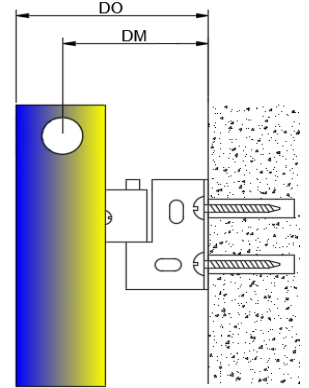

FLAT LINE

LOJIMAX

Design Radiators

MODEL 3D GÖRÜŞÜ / MODEL 3D VIEW

TEKNİK BİLGİLER / TECHNICAL INFORMATIONS

DİLİM SAYISI NUMBER OF SECTIONS	RADYATÖR GENİŞLİK WIDTH (MM) "B"	MONTAJ GENİŞLİK INSTALLATION WIDHT (MM) "L"	RADYATÖR YÜKSEKLİK HEIGHT (MM) "A"	AKS ÖLÇÜSÜ AXLE WIDTH (MM) "C"	MONTAJ YÜKSEKLİK INSTALLATION HEIGHT (MM) "H"
2			200	145	80
3	294	160	300	245	180
4	394	260	400	345	280
5	494	360	500	445	380
6	594	460	600	546	480
7	694	560	700	645	580
8	794	660	800	745	680
9	894	760	900	845	780
10	994	860	1000	945	880
11	1094	960	1200	1145	1080
12	1194	1060	1400	1345	1280
13	1294	1160	1600	1545	1480
14	1394	1260	1800	1745	1680
15	1494	1360	2000	1945	1880
16	1594	1460			
17	1694	1560			
18	1794	1660			
19	1894	1760			
20	1994	1860			
21	2094	1960			
22	2194	2060			
23	2294	2160			
24	2394	2260			
25					
26					
27					
28					
29					
30					
31					
32					
33					
34					
35					
36					
37					
38					
39					
40					

DO:	65/80 MM
DM:	48/63 MM

MONTAJ SETİ İÇERİĞİ / INSTALLATION SET CONTENT

DUVAR ASKI X 4 AD.	DUVAR VİDASI X 8 AD.	DUVAR DÜBELİ X 8 AD.
KÖRTAPA X 1 AD.	PURJÖR X 1 AD.	