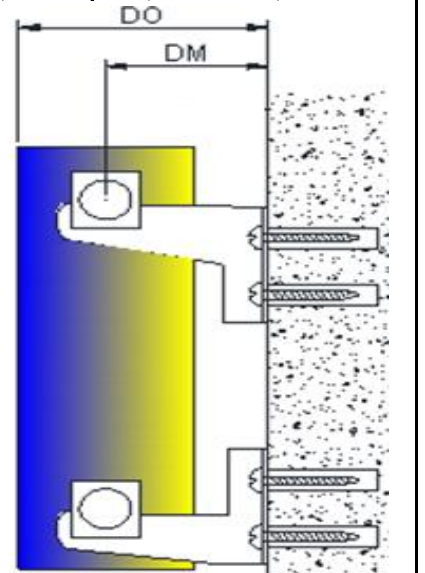

## MODEL 3D GÖRÜŞÜ / MODEL 3D VIEW

## TEKNİK BİLGİLER / TECHNICAL INFORMATIONS

DİLİM SAYISI NUMBER OF SECTIONS	RADYATÖR GENİŞLİK WIDTH (MM) "B"	MONTAJ GENİŞLİK INSTALLATION WIDHT (MM) "L"	RADYATÖR YÜKSEKLİK HEIGHT (MM) "A"	AKS ÖLÇÜSÜ AXLE WIDTH (MM) "C"	MONTAJ YÜKSEKLİK INSTALLATION HEIGHT (MM) "H"
2			200	145	80
3	294	64	300	245	180
4	394	164	400	345	280
5	494	264	500	445	380
6	594	364	600	546	480
7	694	464	700	645	580
8	794	564	800	745	680
9	894	664	900	845	780
10	994	564	1000	945	880
11	1094	664	1200	1145	1080
12	1194	764	1400	1345	1280
13	1294	864	1600	1545	1480
14	1394	964	1800	1745	1680
15	1494	1064			
16	1594	1164			
17	1694	1264			
18	1794	1364			
19	1894	1464			
20	1994	1564			
21	2094	1664			
22	2194	1764			
23	2294	1864			
24	2394	1964			
25					
26					
27					
28					
29					
30					
31					
32					
33					
34					
35					
36					
37					
38					
39					
40					

DO:	52 MM
DM:	34 MM