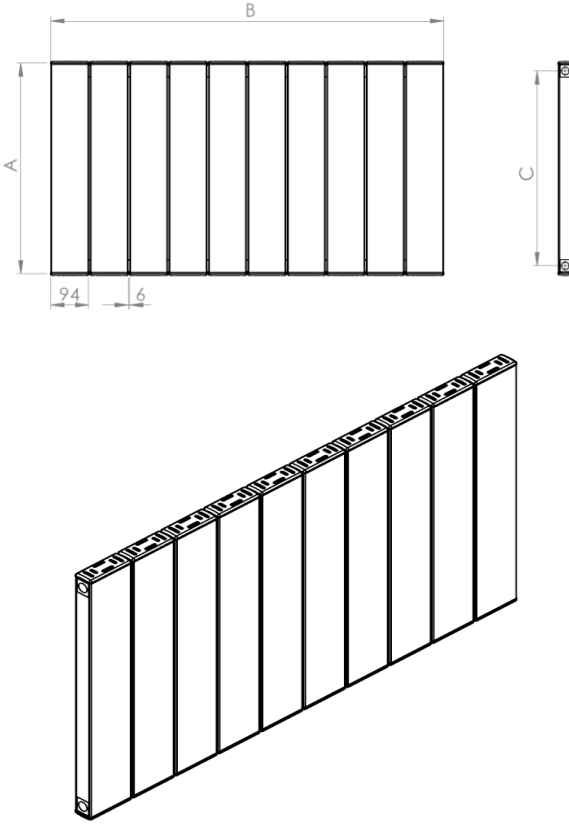

# FLAT

## TEKNİK BİLGİLER / TECHNICAL INFORMATIONS

DİLİM SAYISI NUMBER OF SECTIONS	RADYATÖR GENİŞLİK WIDTH (MM) "B"	MONTAJ GENİŞLİK INSTALLATION WIDHT (MM) "L"	RADYATÖR YÜKSEKLİK HEIGHT (MM) "A"	AKS ÖLÇÜSÜ AXLE WIDTH (MM) "C"	MONTAJ YÜKSEKLİK INSTALLATION HEIGHT (MM) "H"
2			200	145	80
3	294	64	300	245	180
4	394	164	400	345	280
5	494	264	500	445	380
6	594	364	600	546	480
7	694	464	700	645	580
8	794	564	800	745	680
9	894	664	900	845	780
10	994	564	1000	945	880
11	1094	664	1200	1145	1080
12	1194	764	1400	1345	1280
13	1294	864	1600	1545	1480
14	1394	964	1800	1745	1680
15	1494	1064			
16	1594	1164			
17	1694	1264			
18	1794	1364			
19	1894	1464			
20	1994	1564			
21	2094	1664			
22	2194	1764			
23	2294	1864			
24	2394	1964			
25					
26					
27					
28					
29					
30					
31					
32					
33					
34					
35					
36					
37					
38					
39					
40					

DO:	52 MM
DM:	34 MM