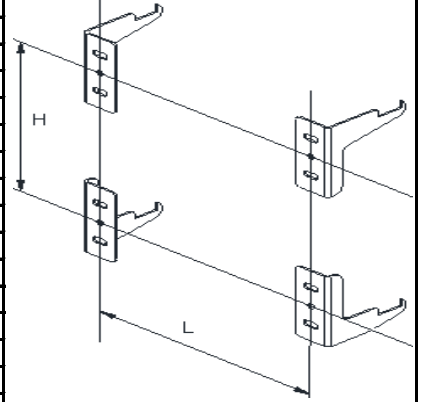

## MODEL 3D GÖRÜŞÜ / MODEL 3D VIEW

## TEKNİK BİLGİLER / TECHNICAL INFORMATIONS

DİLİM SAYISI NUMBER OF SECTIONS	RADYATÖR GENİŞLİK WIDTH (MM) "B"	MONTAJ GENİŞLİK INSTALLATION WIDHT (MM) "L"	RADYATÖR YÜKSEKLİK HEIGHT (MM) "A"	AKS ÖLÇÜSÜ AXLE WIDTH (MM) "C"	MONTAJ YÜKSEKLİK INSTALLATION HEIGHT (MM) "H"
2			200	145	80
3	294	64	300	245	180
4	394	164	400	345	280
5	494	264	500	445	380
6	594	364	600	546	480
7	694	464	700	645	580
8	794	564	800	745	680
9	894	664	900	845	780
10	994	564	1000	945	880
11	1094	664	1200	1145	1080
12	1194	764	1400	1345	1280
13	1294	864	1600	1545	1480
14	1394	964	1800	1745	1680
15	1494	1064			
16	1594	1164			
17	1694	1264			
18	1794	1364			
19	1894	1464			
20	1994	1564			
21	2094	1664			
22	2194	1764			
23	2294	1864			
24	2394	1964			
25					
26					
27					
28					
29					
30					
31					
32					
33					
34					
35					
36					
37					
38					
39					
40					

DO:	52 MM
DM:	34 MM

## MONTAJ SETİ İÇERİĞİ / INSTALLATION SET CONTENT

			
MONTAJ SACI SOL ALT RAD. HANGER LEFT BOTTOM X1	MONTAJ SACI SOL ALT RAD. HANGER RIGHT BOTTOM X1	MONTAJ SACI SOL ÜST RAD. HANGER LEFT TOP X1	MONTAJ SACI SAĞ ÜST RAD. HANGER RIGHT TOP X1
			
HAVA PURJÖRÜ RELIEF COCK X1	KÖRTAPA BLIND PLUG X1	KÖRTAPA KAPAĞI PLUG COVER X2	PVC FİTİL GASKETS X4
			
MONTAJ VIDASI FIXING SCREW (FOR WALL) X8	DUVAR DÜBELİ PEG X8		