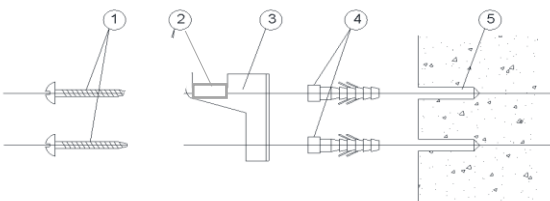

## MODEL 3D GÖRÜŞÜ / MODEL 3D VIEW

## TEKNİK BİLGİLER / TECHNICAL INFORMATIONS

DİLİM SAYISI NUMBER OF SECTIONS	RADYATÖR GENİŞLİK WIDTH (MM) "B"	MONTAJ GENİŞLİK INSTALLATION WIDHT (MM) "L"	RADYATÖR YÜKSEKLİK HEIGHT (MM) "A"	AKS ÖLÇÜSÜ AXLE WIDTH (MM) "C"	MONTAJ YÜKSEKLİK INSTALLATION HEIGHT (MM) "H"
2			200	145	80
3	294	64	300	245	180
4	394	164	400	345	280
5	494	264	500	445	380
6	594	364	600	546	480
7	694	464	700	645	580
8	794	564	800	745	680
9	894	664	900	845	780
10	994	564	1000	945	880
11	1094	664	1200	1145	1080
12	1194	764	1400	1345	1280
13	1294	864	1600	1545	1480
14	1394	964	1800	1745	1680
15	1494	1064			
16	1594	1164			
17	1694	1264			
18	1794	1364			
19	1894	1464			
20	1994	1564			
21	2094	1664			
22	2194	1764			
23	2294	1864			
24	2394	1964			
25					
26					
27					
28					
29					
30					
31					
32					
33					
34					
35					
36					
37					
38					
39					
40					

DO:	52 MM
DM:	34 MM

## MONTAJ SETİ İÇERİĞİ / INSTALLATION SET CONTENT

			
MONTAJ SACI SOL ALT RAD. HANGER LEFT BOTTOM X1	MONTAJ SACI SOL ALT RAD. HANGER RIGHT BOTTOM X1	MONTAJ SACI SOL ÜST RAD. HANGER LEFT TOP X1	MONTAJ SACI SAĞ ÜST RAD. HANGER RIGHT TOP X1
			
HAVA PURJÖRÜ RELIEF COCK X1	KÖRTAPA BLIND PLUG X1	KÖRTAPA KAPAĞI PLUG COVER X2	PVC FİTİL GASKETS X4
			
MONTAJ VIDASI FIXING SCREW (FOR WALL) X8	DUVAR DÜBELİ PEG X8		