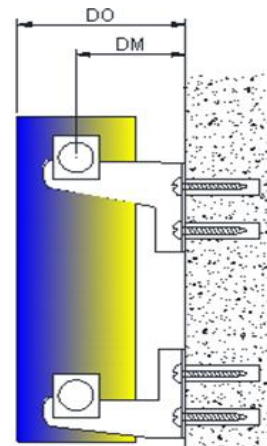

KALSEDON DOUBLE

LOJIMAX

Design Radiators

MODEL 3D GÖRÜŞÜ / MODEL 3D VIEW

TEKNİK BİLGİLER / TECHNICAL INFORMATIONS

DİLİM SAYISI NUMBER OF SECTIONS	RADYATÖR GENİŞLİK WIDTH (MM) "B"	MONTAJ GENİŞLİK INSTALLATION WIDHT (MM) "L"	RADYATÖR YÜKSEKLİK HEIGHT (MM) "A"	AKS ÖLÇÜSÜ AXLE WIDTH (MM) "C"	MONTAJ YÜKSEKLİK INSTALLATION HEIGHT (MM) "H"
2			200	145	80
3	280	59	300	245	180
4	375	154	400	345	280
5	470	249	500	445	380
6	565	344	600	546	480
7	660	439	700	645	580
8	755	534	800	745	680
9	850	629	900	845	780
10	945	534	1000	945	880
11	1040	629	1200	1145	1080
12	1135	724	1400	1345	1280
13	1230	819	1600	1545	1480
14	1325	914	1800	1745	1680
15	1420	1009	2000	1945	1880
16	1515	1104			
17	1610	1199			
18	1705	1294			
19	1800	1389			
20	1895	1484			
21	1990	1579			
22	2085	1674			
23	2180	1769			
24	2275	1864			
25	2370	1959			
26	2465	2054			
27					
28					
29					
30					
31					
32					
33					
34					
35					
36					
37					
38					
39					
40					

DO:	86 MM
DM:	55 MM

MONTAJ SETİ İÇERİĞİ / INSTALLATION SET CONTENT

			
MONTAJ SACI SOL ALT RAD. HANGER LEFT BOTTOM X1	MONTAJ SACI SOL ALT RAD. HANGER RIGHT BOTTOM X1	MONTAJ SACI SOL ÜST RAD. HANGER LEFT TOP X1	MONTAJ SACI SAĞ ÜST RAD HANGER RIGHT TOP X1
			
HAVA PURJÖRÜ RELIEF COCK X1	AIR KÖRTAPA BLIND PLUG X1	KÖRTAPA KAPAĞI PLUG COVER X2	PVC FITİL GASKETS X4
			
MONTAJ VIDASI FIXING SCREW (FOR WALL) X8	DUVAR DÜBELİ PEG X8		