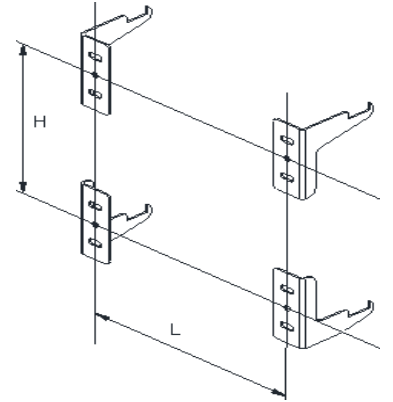

KALSEDON DOUBLE

LOJIMAX

Design Radiators

MODEL 3D GÖRÜŞÜ / MODEL 3D VIEW

TEKNİK BİLGİLER / TECHNICAL INFORMATIONS

DİLİM SAYISI NUMBER OF SECTIONS	RADYATÖR GENİŞLİK WIDTH (MM) "B"	MONTAJ GENİŞLİK INSTALLATION WIDHT (MM) "L"	RADYATÖR YÜKSEKLİK HEIGHT (MM) "A"	AKS ÖLÇÜSÜ AXLE WIDTH (MM) "C"	MONTAJ YÜKSEKLİK INSTALLATION HEIGHT (MM) "H"
2			200	145	80
3	280	59	300	245	180
4	375	154	400	345	280
5	470	249	500	445	380
6	565	344	600	546	480
7	660	439	700	645	580
8	755	534	800	745	680
9	850	629	900	845	780
10	945	534	1000	945	880
11	1040	629	1200	1145	1080
12	1135	724	1400	1345	1280
13	1230	819	1600	1545	1480
14	1325	914	1800	1745	1680
15	1420	1009	2000	1945	1880
16	1515	1104			
17	1610	1199			
18	1705	1294			
19	1800	1389			
20	1895	1484			
21	1990	1579			
22	2085	1674			
23	2180	1769			
24	2275	1864			
25	2370	1959			
26	2465	2054			
27					
28					
29					
30					
31					
32					
33					
34					
35					
36					
37					
38					
39					
40					

DO:	86 MM
DM:	55 MM

MONTAJ SETİ İÇERİĞİ / INSTALLATION SET CONTENT

			
MONTAJ SACI SOL ALT RAD. HANGER LEFT BOTTOM X1	MONTAJ SACI SOL ALT RAD. HANGER RIGHT BOTTOM X1	MONTAJ SACI SOL ÜST RAD. HANGER LEFT TOP X1	MONTAJ SACI SAĞ ÜST RAD HANGER RIGHT TOP X1
			
HAVA PURJÖRÜ RELIEF COCK X1	AIR KÖRTAPA BLIND PLUG X1	KÖRTAPA KAPAĞI PLUG COVER X2	PVC FITİL GASKETS X4
			
MONTAJ VIDASI FIXING SCREW (FOR WALL) X8	DUVAR DÜBELİ PEG X8		