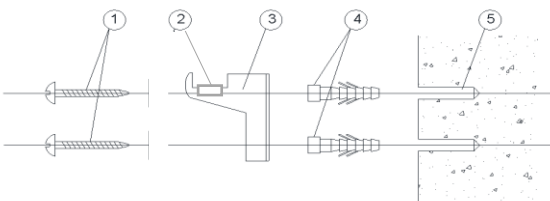

KALSEDON DOUBLE

LOJIMAX

Design Radiators

MODEL 3D GÖRÜŞÜ / MODEL 3D VIEW

TEKNİK BİLGİLER / TECHNICAL INFORMATIONS

DİLİM SAYISI NUMBER OF SECTIONS	RADYATÖR GENİŞLİK WIDTH (MM) "B"	MONTAJ GENİŞLİK INSTALLATION WIDHT (MM) "L"	RADYATÖR YÜKSEKLİK HEIGHT (MM) "A"	AKS ÖLÇÜSÜ AXLE WIDTH (MM) "C"	MONTAJ YÜKSEKLİK INSTALLATION HEIGHT (MM) "H"
2			200	145	80
3	280	59	300	245	180
4	375	154	400	345	280
5	470	249	500	445	380
6	565	344	600	546	480
7	660	439	700	645	580
8	755	534	800	745	680
9	850	629	900	845	780
10	945	534	1000	945	880
11	1040	629	1200	1145	1080
12	1135	724	1400	1345	1280
13	1230	819	1600	1545	1480
14	1325	914	1800	1745	1680
15	1420	1009	2000	1945	1880
16	1515	1104			
17	1610	1199			
18	1705	1294			
19	1800	1389			
20	1895	1484			
21	1990	1579			
22	2085	1674			
23	2180	1769			
24	2275	1864			
25	2370	1959			
26	2465	2054			
27					
28					
29					
30					
31					
32					
33					
34					
35					
36					
37					
38					
39					
40					

DO:	86 MM
DM:	55 MM

MONTAJ SETİ İÇERİĞİ / INSTALLATION SET CONTENT

			
MONTAJ SACI SOL ALT RAD. HANGER LEFT BOTTOM X1	MONTAJ SACI SOL ALT RAD. HANGER RIGHT BOTTOM X1	MONTAJ SACI SOL ÜST RAD. HANGER LEFT TOP X1	MONTAJ SACI SAĞ ÜST RAD HANGER RIGHT TOP X1
			
HAVA PURJÖRÜ RELIEF COCK X1	AIR KÖRTAPA BLIND PLUG X1	KÖRTAPA KAPAĞI PLUG COVER X2	PVC FITİL GASKETS X4
			
MONTAJ VIDASI FIXING SCREW (FOR WALL) X8	DUVAR DÜBELİ PEG X8		