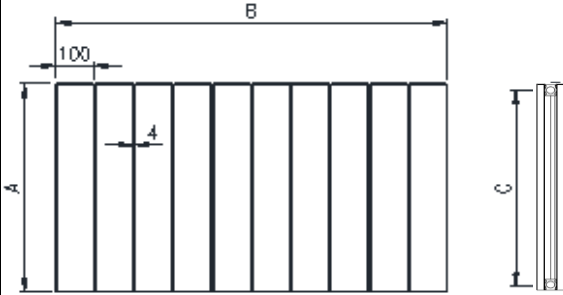

KALSEDON DOUBLE

LOJIMAX

Design Radiators

MODEL 3D GÖRÜŞÜ / MODEL 3D VIEW

TEKNİK BİLGİLER / TECHNICAL INFORMATIONS

DİLİM SAYISI NUMBER OF SECTIONS	RADYATÖR GENİŞLİK WIDTH (MM) "B"	MONTAJ GENİŞLİK INSTALLATION WIDHT (MM) "L"	RADYATÖR YÜKSEKLİK HEIGHT (MM) "A"	AKS ÖLÇÜSÜ AXLE WIDTH (MM) "C"	MONTAJ YÜKSEKLİK INSTALLATION HEIGHT (MM) "H"
2			200	145	80
3	280	59	300	245	180
4	375	154	400	345	280
5	470	249	500	445	380
6	565	344	600	546	480
7	660	439	700	645	580
8	755	534	800	745	680
9	850	629	900	845	780
10	945	534	1000	945	880
11	1040	629	1200	1145	1080
12	1135	724	1400	1345	1280
13	1230	819	1600	1545	1480
14	1325	914	1800	1745	1680
15	1420	1009	2000	1945	1880
16	1515	1104			
17	1610	1199			
18	1705	1294			
19	1800	1389			
20	1895	1484			
21	1990	1579			
22	2085	1674			
23	2180	1769			
24	2275	1864			
25	2370	1959			
26	2465	2054			
27					
28					
29					
30					
31					
32					
33					
34					
35					
36					
37					
38					
39					
40					

DO:	86 MM
DM:	55 MM

MONTAJ SETİ İÇERİĞİ / INSTALLATION SET CONTENT

			
MONTAJ SACI SOL ALT RAD. HANGER LEFT BOTTOM X1	MONTAJ SACI SOL ALT RAD. HANGER RIGHT BOTTOM X1	MONTAJ SACI SOL ÜST RAD. HANGER LEFT TOP X1	MONTAJ SACI SAĞ ÜST RAD HANGER RIGHT TOP X1
			
HAVA PURJÖRÜ RELIEF COCK X1	AIR KÖRTAPA BLIND PLUG X1	KÖRTAPA KAPAĞI PLUG COVER X2	PVC FITİL GASKETS X4
			
MONTAJ VIDASI FIXING SCREW (FOR WALL) X8	DUVAR DÜBELİ PEG X8		