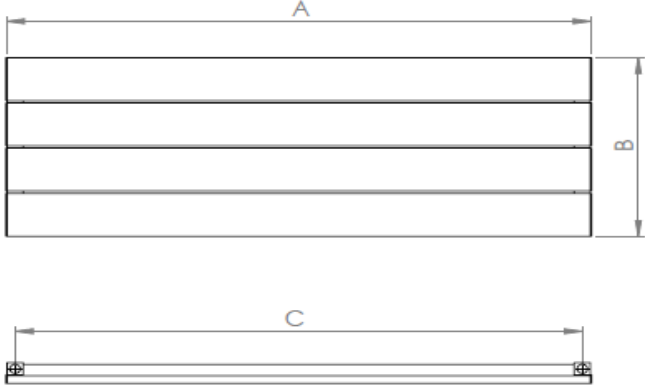

# KALSEDON HORIZONTAL

## TEKNİK BİLGİLER / TECHNICAL INFORMATIONS

DİLİM SAYISI NUMBER OF SECTIONS	RADYATÖR GENİŞLİK WIDTH (MM) "B"	MONTAJ GENİŞLİK INSTALLATION WIDHT (MM) "L"	RADYATÖR YÜKSEKLİK HEIGHT (MM) "A"	AKS ÖLÇÜSÜ AXLE WIDTH (MM) "C"	MONTAJ YÜKSEKLİK INSTALLATION HEIGHT (MM) "H"
2			800	745	600
3	280	190	900	845	700
4	375	285	1000	945	800
5	470	380	1100	1045	900
6			1200	1145	1000
7			1300	1245	1100
8			1400	1345	1200
9			1500	1445	1300
10			1600	1545	1400
11			1700	1645	1500
12			1800	1745	1600
	DO =	81 MM	1900	1845	1700
	DM =	50 MM	2000	1945	1800