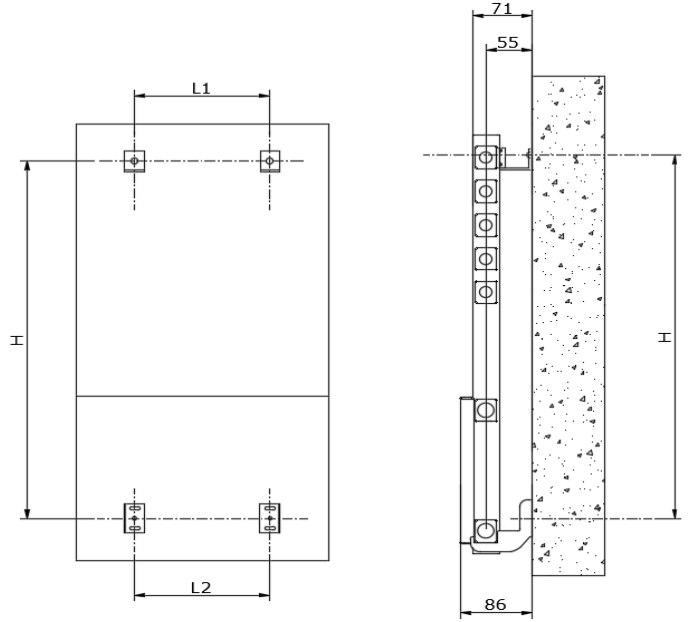

## TEKNİK BİLGİLER / TECHNICAL INFORMATION

DILIM SAYISI / NUMBER OF SECTIONS	YUKSEKLİK / HEIGHT (MM) "A"	GENİSLİK / WEIGHT (MM) "B"	MONTAJ YUKSEKLİĞİ / INSTALLATION HEIGHT (MM) "H"	AKS / AXLE WEIGHT (MM)	MONTAJ GENİSLİĞİ / INSTALLATION WEIGHT (MM)	
					L1	L2
18	1400	500	1325	455	355	160
23	1600	500	1525	455	355	160
28	1800	500	1725	455	355	160
19	1400	600	1325	555	455	255
24	1600	600	1525	555	455	255
29	1800	600	1725	555	455	255