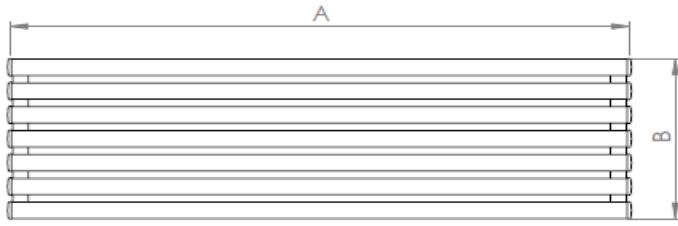

# LAPIS HORIZONTAL

## MODEL 3D GÖRÜNÜŞ / MODEL 3D VIEW

## TEKNİK BİLGİLER / TECHNICAL INFORMATIONS

DİLİM SAYISI NUMBER OF SECTIONS	RADYATÖR GENİŞLİK WIDTH (MM) "B"	MONTAJ GENİŞLİK INSTALLATION WIDHT (MM) "L"	RADYATÖR YÜKSEKLİK HEIGHT (MM) "A"	AKS ÖLÇÜSÜ AXLE WIDTH (MM) "C"	MONTAJ YÜKSEKLİK INSTALLATION HEIGHT (MM) "H"
2			800	745	600
3			900	845	700
4			1000	945	800
5			1100	1045	900
6	290	255	1200	1145	1000
7	341	306	1300	1245	1100
8	392	357	1400	1345	1200
9	443	408	1500	1445	1300
10			1600	1545	1400
11			1700	1645	1500
12			1800	1745	1600
	DO =	139-159 MM	1900	1845	1700
	DM =	92-112 MM	2000	1945	1800