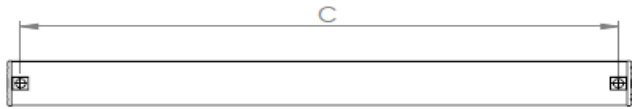

## TEKNİK BİLGİLER / TECHNICAL INFORMATIONS

DİLİM SAYISI NUMBER OF SECTIONS	RADYATÖR GENİŞLİK WIDTH (MM) "B"	MONTAJ GENİŞLİK INSTALLATION WIDHT (MM) "L"	RADYATÖR YÜKSEKLİK HEIGHT (MM) "A"	AKS ÖLÇÜSÜ AXLE WIDTH (MM) "C"	MONTAJ YÜKSEKLİK INSTALLATION HEIGHT (MM) "H"
2			800	745	600
3			900	845	700
4			1000	945	800
5			1100	1045	900
6	290	255	1200	1145	1000
7	341	306	1300	1245	1100
8	392	357	1400	1345	1200
9	443	408	1500	1445	1300
10			1600	1545	1400
11			1700	1645	1500
12			1800	1745	1600
	DO =	139-159 MM	1900	1845	1700
	DM =	92-112 MM	2000	1945	1800