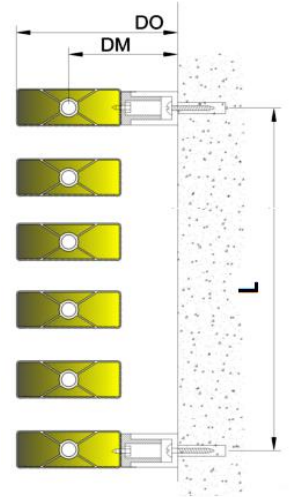

MONTAJ SETİ İÇERİĞİ

INSTALLATION SET CONTENT

MONTAJ ASKISI - RAD. X 4 HANGER - RAD. X 4	MONTAJ ASKISI - DUVAR X 4 HANGER - WALL X 4	DUVAR MONTAJ VIDASI x 4 WALL SCREW X 4	RADYATÖR MONTAJ VIDASI x 4 RADIATOR SCREW X 4
HAVA PURJÖRÜ X 1 AIR RELIEF COCK X 1	KORTAPA X 1 BLIND PLUG X 1	KÖRTAPA KAPAĞI X 2 PLUG COVER X 2	DUBEL X 4 PEG X 4

1	TOWEL RADIATOR
2	TOWEL RADIATOR HANGER
3	SELF-DRILLING SCREW
4	SCREW (FOR BRICK WALL)
5	FIXING SCREW
6	WALL HANGER
7	PEG
8	WALL
9	
10