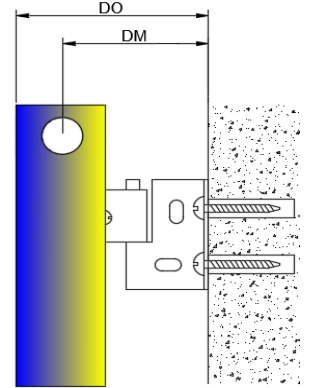

MERCAN LINE

LOJIMAX

Design Radiators

MODEL 3D GÖRÜŞÜ / MODEL 3D VIEW

TEKNİK BİLGİLER / TECHNICAL INFORMATIONS

DİLİM SAYISI NUMBER OF SECTIONS	RADYATÖR GENİŞLİK WIDTH (MM) "B"	MONTAJ GENİŞLİK INSTALLATION WIDHT (MM) "L"	RADYATÖR YÜKSEKLİK HEIGHT (MM) "A"	AKS ÖLÇÜSÜ AXLE WIDTH (MM) "C"	MONTAJ YÜKSEKLİK INSTALLATION HEIGHT (MM) "H"
2			200	145	80
3			300	245	180
4	319	126	400	345	280
5	400	207	500	445	380
6	481	288	600	546	480
7	562	369	700	645	580
8	643	450	800	745	680
9	724	531	900	845	780
10	805	612	1000	945	880
11	886	693	1200	1145	1080
12	967	774	1400	1345	1280
13	1048	855	1600	1545	1480
14	1129	936	1800	1745	1680
15	1210	1017	2000	1945	1880
16	1291	1098			
17	1372	1179			
18	1453	1260			
19	1534	1341			
20	1615	1422			
21	1696	1503			
22	1777	1584			
23	1858	1665			
24	1939	1746			
25	2020	1827			
26	2101	1908			
27	2182	1989			
28	2263	2070			
29	2344	2151			
30	2425	2232			
31					
32					
33					
34					
35					
36					
37					
38					
39					
40					

DO:	90/105 MM
DM:	60/75 MM

MONTAJ SETİ İÇERİĞİ / INSTALLATION SET CONTENT

 1	 2	 3
DUVAR ASKI X 4 AD.	DUVAR VİDASI X 8 AD.	DUVAR DÜBELİ X 8 AD.
 KÖRTAPA X 1 AD.	 PURJÖR X 1 AD.	