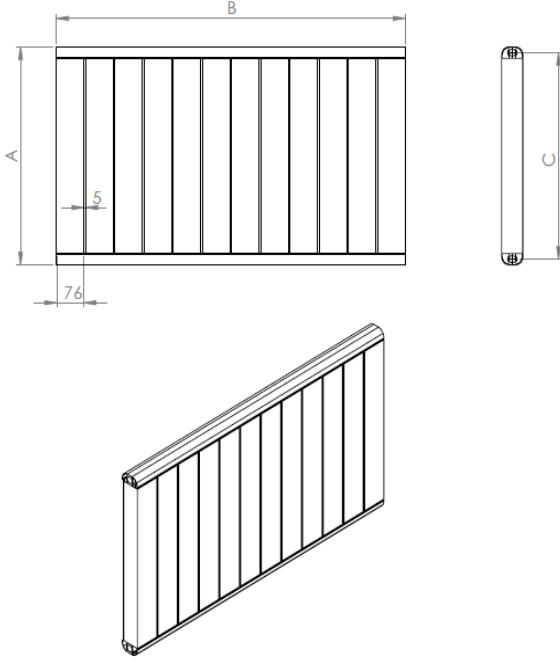

MERCAN LINE

LOJIMAX

Design Radiators

MODEL 3D GÖRÜŞÜ / MODEL 3D VIEW

TEKNİK BİLGİLER / TECHNICAL INFORMATIONS

DİLİM SAYISI NUMBER OF SECTIONS	RADYATÖR GENİŞLİK WIDTH (MM) "B"	MONTAJ GENİŞLİK INSTALLATION WIDHT (MM) "L"	RADYATÖR YÜKSEKLİK HEIGHT (MM) "A"	AKS ÖLÇÜSÜ AXLE WIDTH (MM) "C"	MONTAJ YÜKSEKLİK INSTALLATION HEIGHT (MM) "H"
2			200	145	80
3			300	245	180
4	319	126	400	345	280
5	400	207	500	445	380
6	481	288	600	546	480
7	562	369	700	645	580
8	643	450	800	745	680
9	724	531	900	845	780
10	805	612	1000	945	880
11	886	693	1200	1145	1080
12	967	774	1400	1345	1280
13	1048	855	1600	1545	1480
14	1129	936	1800	1745	1680
15	1210	1017	2000	1945	1880
16	1291	1098			
17	1372	1179			
18	1453	1260			
19	1534	1341			
20	1615	1422			
21	1696	1503			
22	1777	1584			
23	1858	1665			
24	1939	1746			
25	2020	1827			
26	2101	1908			
27	2182	1989			
28	2263	2070			
29	2344	2151			
30	2425	2232			
31					
32					
33					
34					
35					
36					
37					
38					
39					
40					

DO:	90/105 MM
DM:	60/75 MM

MONTAJ SETİ İÇERİĞİ / INSTALLATION SET CONTENT

 1	 2	 3
DUVAR ASKI X 4 AD.	DUVAR VİDASI X 8 AD.	DUVAR DÜBELİ X 8 AD.
 KÖRTAPA X 1 AD.	 PURJÖR X 1 AD.	