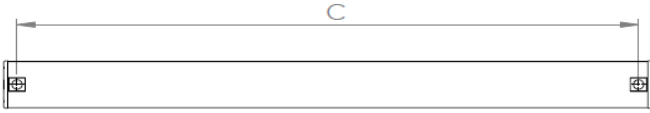

OPAL LINE HORIZONTAL

LOJIMAX

Design Radiators

MODEL 3D GÖRÜNÜŞ / MODEL 3D VIEW

TEKNİK BİLGİLER / TECHNICAL INFORMATION

| DİLİM SAYISI NUMBER OF SECTIONS | RADYATÖR GENİŞLİK WIDTH (MM) "B" | MONTAJ GENİŞLİK INSTALLATION WIDHT (MM) "L" | RADYATÖR YÜKSEKLİK HEIGHT (MM) "A" | AKS ÖLÇÜSÜ AXLE WIDTH (MM) "C" | MONTAJ YÜKSEKLİK INSTALLATION HEIGHT (MM) "H" |
|---------------------------------------|---|--|---|--------------------------------------|---|
| 2 | | | 800 | 745 | 600 |
| 3 | | | 900 | 845 | 700 |
| 4 | | | 1000 | 945 | 800 |
| 5 | 315 | 276 | 1100 | 1045 | 900 |
| 6 | 384 | 345 | 1200 | 1145 | 1000 |
| 7 | 453 | 414 | 1300 | 1245 | 1100 |
| 8 | | | 1400 | 1345 | 1200 |
| 9 | | | 1500 | 1445 | 1300 |
| 10 | | | 1600 | 1545 | 1400 |
| 11 | | | 1700 | 1645 | 1500 |
| 12 | | | 1800 | 1745 | 1600 |
| | DO = | 125-145 MM | 1900 | 1845 | 1700 |
| | DM = | 95-115 MM | 2000 | 1945 | 1800 |