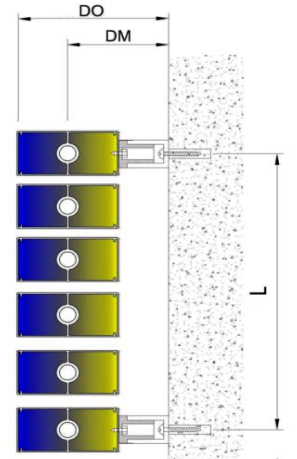

MONTAJ SETİ İÇERİĞİ

INSTALLATION SET CONTENT

MONTAJ ASKISI - RAD. X 4 HANGER - RAD. X 4	MONTAJ ASKISI - DUVAR X 4 HANGER - WALL X 4	DUVAR MONTAJ VIDASI x 4 WALL SCREW X 4	RADYATÖR MONTAJ VIDASI x 4 RADIATOR SCREW X 4
HAVA PURJÖRÜ X 1 AIR RELIEF COCK X 1	KORTAPA X 1 BLIND PLUG X 1	KÖRTAPA KAPAĞI X 2 PLUG COVER X 2	DUBEL X 4 PEG X 4

1	TOWEL RADIATOR
2	TOWEL RADIATOR HANGER
3	SELF-DRILLING SCREW
4	SCREW (FOR BRICK WALL)
5	FIXING SCREW
6	WALL HANGER
7	PEG
8	WALL
9	
10