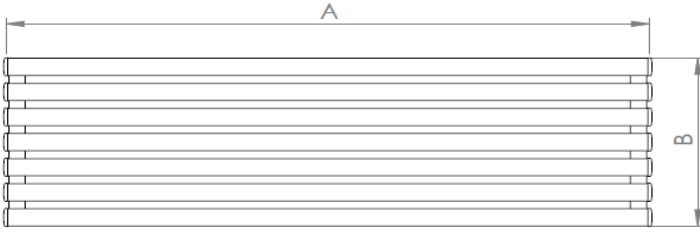

OPAL LINE HORIZONTAL

LOJIMAX

Design Radiators

MODEL 3D GÖRÜNÜŞ / MODEL 3D VIEW

TEKNİK BİLGİLER / TECHNICAL INFORMATION

| DİLİM SAYISI NUMBER OF SECTIONS | RADYATÖR GENİŞLİK WIDTH (MM) "B" | MONTAJ GENİŞLİK INSTALLATION WIDHT (MM) "L" | RADYATÖR YÜKSEKLİK HEIGHT (MM) "A" | AKS ÖLÇÜSÜ AXLE WIDTH (MM) "C" | MONTAJ YÜKSEKLİK INSTALLATION HEIGHT (MM) "H" |
|---------------------------------------|---|--|---|--------------------------------------|---|
| 2 | | | 800 | 745 | 600 |
| 3 | | | 900 | 845 | 700 |
| 4 | | | 1000 | 945 | 800 |
| 5 | 315 | 276 | 1100 | 1045 | 900 |
| 6 | 384 | 345 | 1200 | 1145 | 1000 |
| 7 | 453 | 414 | 1300 | 1245 | 1100 |
| 8 | | | 1400 | 1345 | 1200 |
| 9 | | | 1500 | 1445 | 1300 |
| 10 | | | 1600 | 1545 | 1400 |
| 11 | | | 1700 | 1645 | 1500 |
| 12 | | | 1800 | 1745 | 1600 |
| | DO = | 125-145 MM | 1900 | 1845 | 1700 |
| | DM = | 95-115 MM | 2000 | 1945 | 1800 |