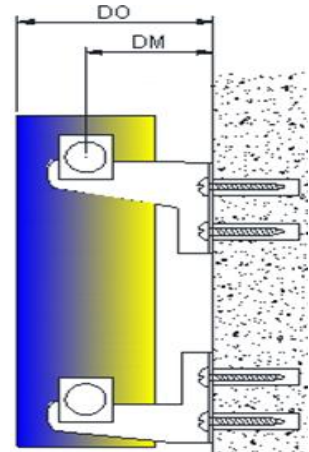

OPAL

LOJIMAX

Design Radiators

MODEL 3D GÖRÜŞÜ / MODEL 3D VIEW

TEKNİK BİLGİLER / TECHNICAL INFORMATIONS

DİLİM SAYISI NUMBER OF SECTIONS	RADYATÖR GENİŞLİK WIDTH (MM) "B"	MONTAJ GENİŞLİK INSTALLATION WIDHT (MM) "L"	RADYATÖR YÜKSEKLİK HEIGHT (MM) "A"	AKS ÖLÇÜSÜ AXLE WIDTH (MM) "C"	MONTAJ YÜKSEKLİK INSTALLATION HEIGHT (MM) "H"
2			200	145	80
3			300	245	180
4			400	345	280
5			500	445	380
6	294	168	600	546	480
7	345	219	700	645	580
8	396	270	800	745	680
9	447	321	900	845	780
10	498	372	1000	945	880
11	549	423	1200	1145	1080
12	600	474	1400	1345	1280
13	651	525	1600	1545	1480
14	702	576	1800	1745	1680
15	753	627	2000	1945	1880
16	804	678			
17	855	729			
18	906	780			
19	957	831			
20	1008	882			
21	1059	933			
22	1110	984			
23	1161	1035			
24	1212	1086			
25	1263	1137			
26	1314	1188			
27	1365	1239			
28	1416	1290			
29	1467	1341			
30	1518	1392			
31	1569	1443			
32	1620	1494			
33	1671	1545			
34	1722	1596			
35	1773	1647			
36	1824	1698			
37	1875	1749			
38	1926	1800			
39	1977				
40	2028				

DO: 108 MM
DM: 68 MM

MONTAJ SETİ İÇERİĞİ / INSTALLATION SET CONTENT

ULUKENT SANAYİ BOLGESİ 29 EKİM MH. 10002 SK. NO:18/C MENEMEN-İZMİR / TURKEY

P: +90 232 700 0 224 E-MAIL: info@lojimax.com.tr

www.lojimax.com.tr