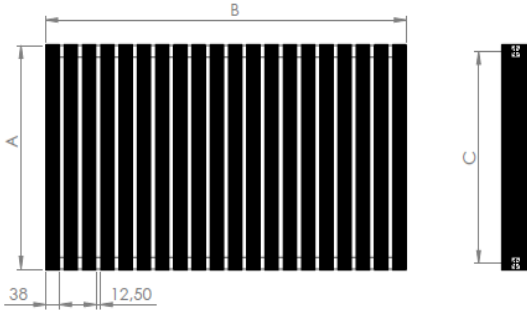

OPAL

LOJIMAX

Design Radiators

MODEL 3D GÖRÜŞÜ / MODEL 3D VIEW

TEKNİK BİLGİLER / TECHNICAL INFORMATIONS

DİLİM SAYISI NUMBER OF SECTIONS	RADYATÖR GENİŞLİK WIDTH (MM) "B"	MONTAJ GENİŞLİK INSTALLATION WIDHT (MM) "L"	RADYATÖR YÜKSEKLİK HEIGHT (MM) "A"	AKS ÖLÇÜSÜ AXLE WIDTH (MM) "C"	MONTAJ YÜKSEKLİK INSTALLATION HEIGHT (MM) "H"
2			200	145	80
3			300	245	180
4			400	345	280
5			500	445	380
6	294	168	600	546	480
7	345	219	700	645	580
8	396	270	800	745	680
9	447	321	900	845	780
10	498	372	1000	945	880
11	549	423	1200	1145	1080
12	600	474	1400	1345	1280
13	651	525	1600	1545	1480
14	702	576	1800	1745	1680
15	753	627	2000	1945	1880
16	804	678			
17	855	729			
18	906	780			
19	957	831			
20	1008	882			
21	1059	933			
22	1110	984			
23	1161	1035			
24	1212	1086			
25	1263	1137			
26	1314	1188			
27	1365	1239			
28	1416	1290			
29	1467	1341			
30	1518	1392			
31	1569	1443			
32	1620	1494			
33	1671	1545			
34	1722	1596			
35	1773	1647			
36	1824	1698			
37	1875	1749			
38	1926	1800			
39	1977				
40	2028				

DO: 108 MM
DM: 68 MM

MONTAJ SETİ İÇERİĞİ / INSTALLATION SET CONTENT

ULUKENT SANAYİ BOLGESİ 29 EKİM MH. 10002 SK. NO:18/C MENEMEN-İZMİR / TURKEY

P: +90 232 700 0 224 E-MAIL: info@lojimax.com.tr

www.lojimax.com.tr