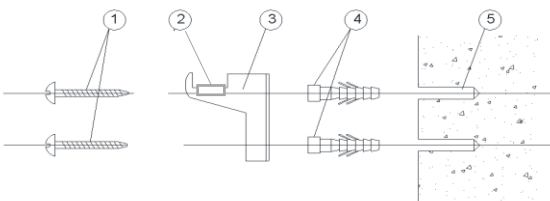

OPAL

LOJIMAX

Design Radiators

MODEL 3D GÖRÜŞÜ / MODEL 3D VIEW

TEKNİK BİLGİLER / TECHNICAL INFORMATIONS

DİLİM SAYISI NUMBER OF SECTIONS	RADYATÖR GENİŞLİK WIDTH (MM) "B"	MONTAJ GENİŞLİK INSTALLATION WIDHT (MM) "L"	RADYATÖR YÜKSEKLİK HEIGHT (MM) "A"	AKS ÖLÇÜSÜ AXLE WIDTH (MM) "C"	MONTAJ YÜKSEKLİK INSTALLATION HEIGHT (MM) "H"
2			200	145	80
3			300	245	180
4			400	345	280
5			500	445	380
6	294	168	600	546	480
7	345	219	700	645	580
8	396	270	800	745	680
9	447	321	900	845	780
10	498	372	1000	945	880
11	549	423	1200	1145	1080
12	600	474	1400	1345	1280
13	651	525	1600	1545	1480
14	702	576	1800	1745	1680
15	753	627	2000	1945	1880
16	804	678			
17	855	729			
18	906	780			
19	957	831			
20	1008	882			
21	1059	933			
22	1110	984			
23	1161	1035			
24	1212	1086			
25	1263	1137			
26	1314	1188			
27	1365	1239			
28	1416	1290			
29	1467	1341			
30	1518	1392			
31	1569	1443			
32	1620	1494			
33	1671	1545			
34	1722	1596			
35	1773	1647			
36	1824	1698			
37	1875	1749			
38	1926	1800			
39	1977				
40	2028				

DO: 108 MM
DM: 68 MM

MONTAJ SETİ İÇERİĞİ / INSTALLATION SET CONTENT

ULUKENT SANAYİ BOLGESİ 29 EKİM MH. 10002 SK. NO:18/C MENEMEN-İZMİR / TURKEY

P: +90 232 700 0 224 E-MAIL: info@lojimax.com.tr

www.lojimax.com.tr