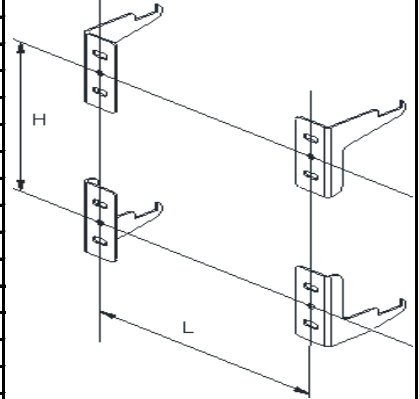

OPAL

LOJIMAX

Design Radiators

MODEL 3D GÖRÜŞÜ / MODEL 3D VIEW

TEKNİK BİLGİLER / TECHNICAL INFORMATIONS

DİLİM SAYISI NUMBER OF SECTIONS	RADYATÖR GENİŞLİK WIDTH (MM) "B"	MONTAJ GENİŞLİK INSTALLATION WIDHT (MM) "L"	RADYATÖR YÜKSEKLİK HEIGHT (MM) "A"	AKS ÖLÇÜSÜ AXLE WIDTH (MM) "C"	MONTAJ YÜKSEKLİK INSTALLATION HEIGHT (MM) "H"
2			200	145	80
3			300	245	180
4			400	345	280
5			500	445	380
6	294	168	600	546	480
7	345	219	700	645	580
8	396	270	800	745	680
9	447	321	900	845	780
10	498	372	1000	945	880
11	549	423	1200	1145	1080
12	600	474	1400	1345	1280
13	651	525	1600	1545	1480
14	702	576	1800	1745	1680
15	753	627	2000	1945	1880
16	804	678			
17	855	729			
18	906	780			
19	957	831			
20	1008	882			
21	1059	933			
22	1110	984			
23	1161	1035			
24	1212	1086			
25	1263	1137			
26	1314	1188			
27	1365	1239			
28	1416	1290			
29	1467	1341			
30	1518	1392			
31	1569	1443			
32	1620	1494			
33	1671	1545			
34	1722	1596			
35	1773	1647			
36	1824	1698			
37	1875	1749			
38	1926	1800			
39	1977				
40	2028				

DO: 108 MM
DM: 68 MM

MONTAJ SETİ İÇERİĞİ / INSTALLATION SET CONTENT

ULUKENT SANAYİ BOLGESİ 29 EKİM MH. 10002 SK. NO:18/C MENEMEN-İZMİR / TURKEY

P: +90 232 700 0 224 E-MAIL: info@lojimax.com.tr

www.lojimax.com.tr