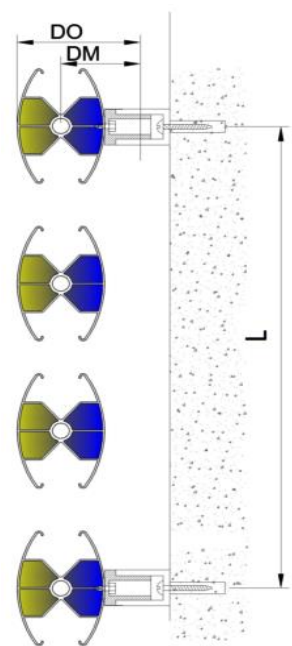

MONTAJ SETİ İÇERİĞİ

INSTALLATION SET CONTENT

MONTAJ ASKISI - RAD. X 4 HANGER - RAD. X 4	MONTAJ ASKISI - DUVAR X 4 HANGER - WALL X 4	DUVAR MONTAJ VIDASI x 4 WALL SCREW X 4	RADYATÖR MONTAJ VIDASI x 4 RADIATOR SCREW X 4
HAVA PURJÖRÜ X 1 AIR RELIEF COCK X 1	KORTAPA X 1 BLIND PLUG X 1	KÖRTAPA KAPAĞI X 2 PLUG COVER X 2	DUBEL X 4 PEG X 4

1	TOWEL RADIATOR
2	TOWEL RADIATOR HANGER
3	SELF-DRILLING SCREW
4	SCREW (FOR BRICK WALL)
5	FIXING SCREW
6	WALL HANGER
7	PEG
8	WALL
9	
10