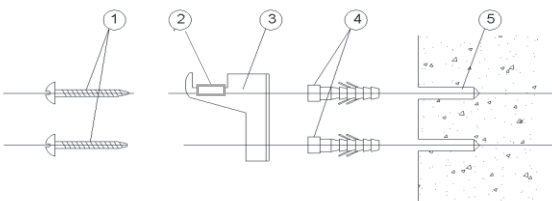

OTIS DOUBLE

LOJIMAX

Design Radiators

MODEL 3D GÖRÜŞÜ / MODEL 3D VIEW

TEKNİK BİLGİLER / TECHNICAL INFORMATIONS

DİLİM SAYISI NUMBER OF SECTIONS	RADYATÖR GENİŞLİK WIDTH (MM) "B"	MONTAJ GENİŞLİK INSTALLATION WIDHT (MM) "L"	RADYATÖR YÜKSEKLİK HEIGHT (MM) "A"	AKS ÖLÇÜSÜ AXLE WIDTH (MM) "C"	MONTAJ YÜKSEKLİK INSTALLATION HEIGHT (MM) "H"
2			200	145	80
3	308	68	300	245	180
4	412	172	400	345	280
5	516	276	500	445	380
6	620	380	600	546	480
7	724	484	700	645	580
8	828	588	800	745	680
9	932	692	900	845	780
10	1036	588	1000	945	880
11	1140	692	1200	1145	1080
12	1244	796	1400	1345	1280
13	1348	900	1600	1545	1480
14	1452	1004	1800	1745	1680
15	1556	1108	2000	1945	1880
16	1660	1212			
17	1764	1316			
18	1868	1420			
19	1972	1524			
20	2076	1628			
21	2180	1732			
22	2284	1836			
23	2388	1940			
24					
25					
26					
27					
28					
29					
30					
31					
32					
33					
34					
35					
36					
37					
38					
39					
40					

DO:	88 MM
DM:	55 MM

MONTAJ SETİ İÇERİĞİ / INSTALLATION SET CONTENT

			
MONTAJ SACI SOL ALT RAD. HANGER LEFT BOTTOM X1	MONTAJ SACI SOL ALT RAD. HANGER RIGHT BOTTOM X1	MONTAJ SACI SOL ÜST RAD. HANGER LEFT TOP X1	MONTAJ SACI SAĞ ÜST RAD HANGER RIGHT TOP X1
			
HAVA PURJÖRÜ RELIEF COCK X1	AIR KÖRTAPA BLIND PLUG X1	KÖRTAPA KAPAĞI PLUG COVER X2	PVC FİTİL GASKETS X4
			
MONTAJ VIDASI FIXING SCREW (FOR WALL) X8	DUVAR DÜBELİ PEG X8		