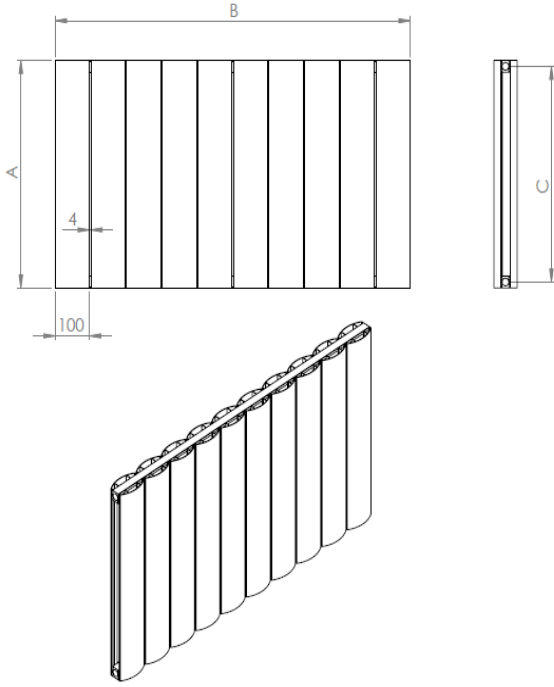

OTIS DOUBLE

LOJIMAX

Design Radiators

MODEL 3D GÖRÜŞÜ / MODEL 3D VIEW

TEKNİK BİLGİLER / TECHNICAL INFORMATIONS

DİLİM SAYISI NUMBER OF SECTIONS	RADYATÖR GENİŞLİK WIDTH (MM) "B"	MONTAJ GENİŞLİK INSTALLATION WIDHT (MM) "L"	RADYATÖR YÜKSEKLİK HEIGHT (MM) "A"	AKS ÖLÇÜSÜ AXLE WIDTH (MM) "C"	MONTAJ YÜKSEKLİK INSTALLATION HEIGHT (MM) "H"
2			200	145	80
3	308	68	300	245	180
4	412	172	400	345	280
5	516	276	500	445	380
6	620	380	600	546	480
7	724	484	700	645	580
8	828	588	800	745	680
9	932	692	900	845	780
10	1036	588	1000	945	880
11	1140	692	1200	1145	1080
12	1244	796	1400	1345	1280
13	1348	900	1600	1545	1480
14	1452	1004	1800	1745	1680
15	1556	1108	2000	1945	1880
16	1660	1212			
17	1764	1316			
18	1868	1420			
19	1972	1524			
20	2076	1628			
21	2180	1732			
22	2284	1836			
23	2388	1940			
24					
25					
26					
27					
28					
29					
30					
31					
32					
33					
34					
35					
36					
37					
38					
39					
40					

DO:	88 MM
DM:	55 MM

MONTAJ SETİ İÇERİĞİ / INSTALLATION SET CONTENT

			
MONTAJ SACI SOL ALT RAD. HANGER LEFT BOTTOM X1	MONTAJ SACI SOL ALT RAD. HANGER RIGHT BOTTOM X1	MONTAJ SACI SOL ÜST RAD. HANGER LEFT TOP X1	MONTAJ SACI SAĞ ÜST RAD HANGER RIGHT TOP X1
			
HAVA PURJÖRÜ RELIEF COCK X1	AIR KÖRTAPA BLIND PLUG X1	KÖRTAPA KAPAĞI PLUG COVER X2	PVC FİTİL GASKETS X4
			
MONTAJ VIDASI FIXING SCREW (FOR WALL) X8	DUVAR DÜBELİ PEG X8		