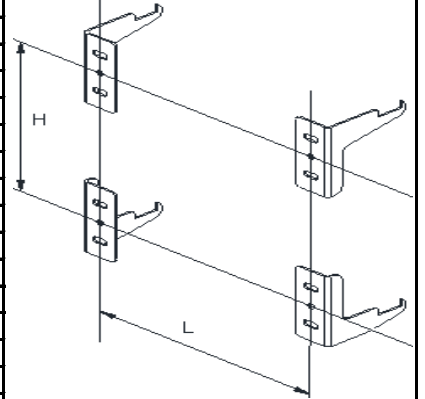

OTIS DOUBLE

LOJIMAX

Design Radiators

MODEL 3D GÖRÜŞÜ / MODEL 3D VIEW

TEKNİK BİLGİLER / TECHNICAL INFORMATIONS

DİLİM SAYISI NUMBER OF SECTIONS	RADYATÖR GENİŞLİK WIDTH (MM) "B"	MONTAJ GENİŞLİK INSTALLATION WIDHT (MM) "L"	RADYATÖR YÜKSEKLİK HEIGHT (MM) "A"	AKS ÖLÇÜSÜ AXLE WIDTH (MM) "C"	MONTAJ YÜKSEKLİK INSTALLATION HEIGHT (MM) "H"
2			200	145	80
3	308	68	300	245	180
4	412	172	400	345	280
5	516	276	500	445	380
6	620	380	600	546	480
7	724	484	700	645	580
8	828	588	800	745	680
9	932	692	900	845	780
10	1036	588	1000	945	880
11	1140	692	1200	1145	1080
12	1244	796	1400	1345	1280
13	1348	900	1600	1545	1480
14	1452	1004	1800	1745	1680
15	1556	1108	2000	1945	1880
16	1660	1212			
17	1764	1316			
18	1868	1420			
19	1972	1524			
20	2076	1628			
21	2180	1732			
22	2284	1836			
23	2388	1940			
24					
25					
26					
27					
28					
29					
30					
31					
32					
33					
34					
35					
36					
37					
38					
39					
40					

DO:	88 MM
DM:	55 MM

MONTAJ SETİ İÇERİĞİ / INSTALLATION SET CONTENT

			
MONTAJ SACI SOL ALT RAD. HANGER LEFT BOTTOM X1	MONTAJ SACI SOL ALT RAD. HANGER RIGHT BOTTOM X1	MONTAJ SACI SOL ÜST RAD. HANGER LEFT TOP X1	MONTAJ SACI SAĞ ÜST RAD HANGER RIGHT TOP X1
			
HAVA PURJÖRÜ RELIEF COCK X1	AIR KÖRTAPA BLIND PLUG X1	KÖRTAPA KAPAĞI PLUG COVER X2	PVC FİTİL GASKETS X4
			
MONTAJ VIDASI FIXING SCREW (FOR WALL) X8	DUVAR DÜBELİ PEG X8		