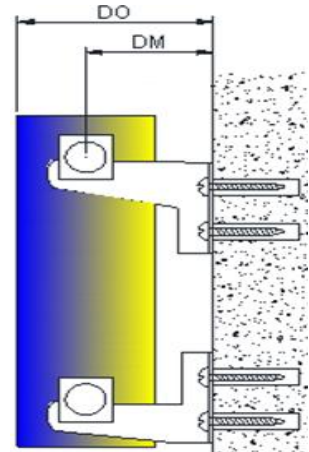

OTIS DOUBLE

LOJIMAX

Design Radiators

MODEL 3D GÖRÜŞÜ / MODEL 3D VIEW

TEKNİK BİLGİLER / TECHNICAL INFORMATIONS

DİLİM SAYISI NUMBER OF SECTIONS	RADYATÖR GENİŞLİK WIDTH (MM) "B"	MONTAJ GENİŞLİK INSTALLATION WIDHT (MM) "L"	RADYATÖR YÜKSEKLİK HEIGHT (MM) "A"	AKS ÖLÇÜSÜ AXLE WIDTH (MM) "C"	MONTAJ YÜKSEKLİK INSTALLATION HEIGHT (MM) "H"
2			200	145	80
3	308	68	300	245	180
4	412	172	400	345	280
5	516	276	500	445	380
6	620	380	600	546	480
7	724	484	700	645	580
8	828	588	800	745	680
9	932	692	900	845	780
10	1036	588	1000	945	880
11	1140	692	1200	1145	1080
12	1244	796	1400	1345	1280
13	1348	900	1600	1545	1480
14	1452	1004	1800	1745	1680
15	1556	1108	2000	1945	1880
16	1660	1212			
17	1764	1316			
18	1868	1420			
19	1972	1524			
20	2076	1628			
21	2180	1732			
22	2284	1836			
23	2388	1940			
24					
25					
26					
27					
28					
29					
30					
31					
32					
33					
34					
35					
36					
37					
38					
39					
40					

DO:	88 MM
DM:	55 MM

MONTAJ SETİ İÇERİĞİ / INSTALLATION SET CONTENT

			
MONTAJ SACI SOL ALT RAD. HANGER LEFT BOTTOM X1	MONTAJ SACI SOL ALT RAD. HANGER RIGHT BOTTOM X1	MONTAJ SACI SOL ÜST RAD. HANGER LEFT TOP X1	MONTAJ SACI SAĞ ÜST RAD HANGER RIGHT TOP X1
			
HAVA PURJÖRÜ RELIEF COCK X1	AIR KÖRTAPA BLIND PLUG X1	KÖRTAPA KAPAĞI PLUG COVER X2	PVC FİTİL GASKETS X4
			
MONTAJ VIDASI FIXING SCREW (FOR WALL) X8	DUVAR DÜBELİ PEG X8		