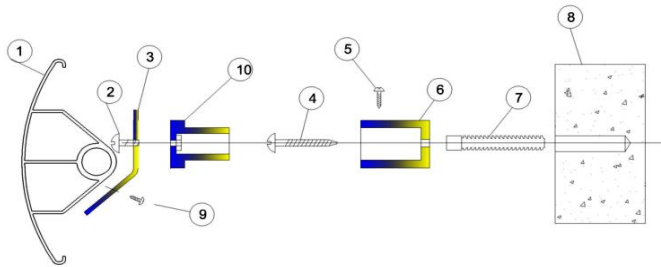

OTIS HORIZONTAL

LOJIMAX

Design Radiators

MODEL 3D GÖRÜNÜŞ / MODEL 3D VIEW

TEKNİK BİLGİLER / TECHNICAL INFORMATIONS

DİLİM SAYISI NUMBER OF SECTIONS	RADYATÖR GENİŞLİK WIDHT (MM) "B"	MONTAJ GENİŞLİK INSTALLATION WIDHT (MM) "L"	RADYATÖR YÜKSEKLİK HEIGHT (MM) "A"	AKS ÖLÇÜSÜ AXLE WIDTH (MM) "C"	MONTAJ YÜKSEKLİK INSTALLATION HEIGHT (MM) "H"
2			800	745	600
3	308	200	900	845	700
4	412	300	1000	945	800
5	516	400	1100	1045	900
6			1200	1145	1000
7			1300	1245	1100
8			1400	1345	1200
9			1500	1445	1300
10			1600	1545	1400
11			1700	1645	1500
12			1800	1745	1600
	DO =	91-111 MM	1900	1845	1700
	DM =	58-78 MM	2000	1945	1800

MONTAJ SETİ İÇERİĞİ

INSTALLATION SET CONTENT

			
MONTAJ ASKISI - RAD. X 4 HANGER - RAD. X 4	MONTAJ ASKISI - DUVAR X 4 HANGER - WALL X 4	DUVAR MONTAJ VIDASI x 4 WALL SCREW X 4	RADYATÖR MONTAJ VIDASI x 4 RADIATOR SCREW X 4
			
HAVA PURJÖRÜ X 1 AIR RELIEF COCK X 1	KÖRTAPA X 1 BLIND PLUG X 1	KÖRTAPA KAPAĞI X 2 PLUG COVER X 2	DUBEL X 4 PEG X 4
			
SABİTLEME VIDASI X 4 FIXING SCREW X 4	KLİPS X 4 CLIPS X 4	KLİPS VIDASI X 4 CLIPS SCREW X 4	

1	TOWEL RADIATOR
2	CLPS SCREW
3	CLPS
4	SCREW (FOR BRICK WALL)
5	FIXING SCREW
6	WALL HANGER
7	PEG
8	WALL
9	SELF-DRILLING SCREW
10	TOWEL RADIATOR HANGER

ULUKENT SANAYİ BOLGESİ 29 EKİM MH. 10002 SK. NO:18/C MENEMEN-İZMİR / TURKEY