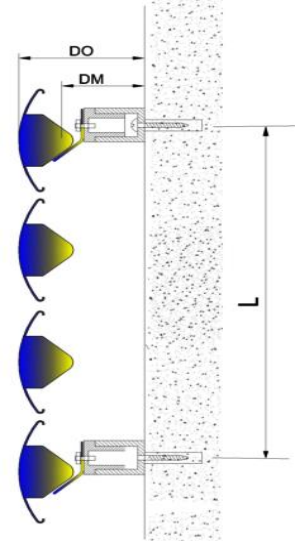

MONTAJ SETİ İÇERİĞİ

INSTALLATION SET CONTENT

MONTAJ ASKISI - RAD. X 4 HANGER - RAD. X 4	MONTAJ ASKISI - DUVAR X 4 HANGER - WALL X 4	DUVAR MONTAJ VIDASI x 4 WALL SCREW X 4	RADYATÖR MONTAJ VIDASI x 4 RADIATOR SCREW X 4
HAVA PURJÖRÜ X 1 AIR RELIEF COCK X 1	KÖRTAPA X 1 BLIND PLUG X 1	KÖRTAPA KAPAĞI X 2 PLUG COVER X 2	DUBEL X 4 PEG X 4
SABİTLEME VIDASI X 4 FIXING SCREW X 4	KLİPS X 4 CLIPS X 4	KLİPS VIDASI X 4 CLIPS SCREW X 4	

1	TOWEL RADIATOR
2	CLPS SCREW
3	CLPS
4	SCREW (FOR BRICK WALL)
5	FIXING SCREW
6	WALL HANGER
7	PEG
8	WALL
9	SELF-DRILLING SCREW
10	TOWEL RADIATOR HANGER