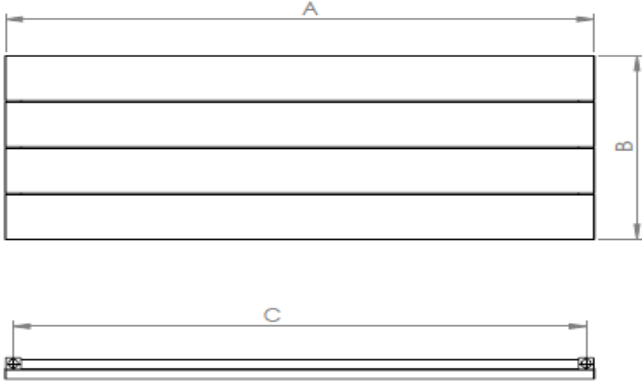

OTIS HORIZONTAL

LOJIMAX

Design Radiators

MODEL 3D GÖRÜNÜŞ / MODEL 3D VIEW

TEKNİK BİLGİLER / TECHNICAL INFORMATIONS

DİLİM SAYISI NUMBER OF SECTIONS	RADYATÖR GENİŞLİK WIDHT (MM) "B"	MONTAJ GENİŞLİK INSTALLATION WIDHT (MM) "L"	RADYATÖR YÜKSEKLİK HEIGHT (MM) "A"	AKS ÖLÇÜSÜ AXLE WIDTH (MM) "C"	MONTAJ YÜKSEKLİK INSTALLATION HEIGHT (MM) "H"
2			800	745	600
3	308	200	900	845	700
4	412	300	1000	945	800
5	516	400	1100	1045	900
6			1200	1145	1000
7			1300	1245	1100
8			1400	1345	1200
9			1500	1445	1300
10			1600	1545	1400
11			1700	1645	1500
12			1800	1745	1600
	DO =	91-111 MM	1900	1845	1700
	DM =	58-78 MM	2000	1945	1800