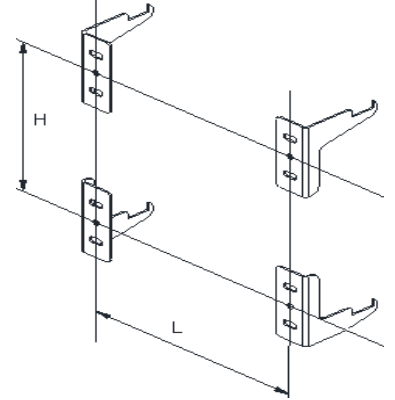

OTIS

LOJIMAX

Design Radiators

MODEL 3D GÖRÜŞ / MODEL 3D VIEW

TEKNİK BİLGİLER / TECHNICAL INFORMATIONS

DİLİM SAYISI NUMBER OF SECTIONS	RADYATÖR GENİŞLİK WIDTH (MM) "B"	MONTAJ GENİŞLİK INSTALLATION WIDHT (MM) "L"	RADYATÖR YÜKSEKLİK HEIGHT (MM) "A"	AKS ÖLÇÜSÜ AXLE WIDTH (MM) "C"	MONTAJ YÜKSEKLİK INSTALLATION HEIGHT (MM) "H"
2			200	145	80
3	308	68	300	245	180
4	412	172	400	345	280
5	516	276	500	445	380
6	620	380	600	546	480
7	724	484	700	645	580
8	828	588	800	745	680
9	932	692	900	845	780
10	1036	588	1000	945	880
11	1140	692	1200	1145	1080
12	1244	796	1400	1345	1280
13	1348	900	1600	1545	1480
14	1452	1004	1800	1745	1680
15	1556	1108	2000	1945	1880
16	1660	1212			
17	1764	1316			
18	1868	1420			
19	1972	1524			
20	2076	1628			
21	2180	1732			
22	2284	1836			
23	2388	1940			
24					
25					
26					
27					
28					
29					
30					
31					
32					
33					
34					
35					
36					
37					
38					
39					
40					

DO:	67 MM
DM:	34 MM

MONTAJ SETİ İÇERİĞİ / INSTALLATION SET CONTENT

			
MONTAJ SACI SOL ALT RAD. HANGER LEFT BOTTOM X1	MONTAJ SACI SOL ALT RAD. HANGER RIGHT BOTTOM X1	MONTAJ SACI SOL ÜST RAD. HANGER LEFT TOP X1	MONTAJ SACI SAĞ ÜST RAD HANGER RIGHT TOP X1
			
HAVA PURJÖRÜ RELIEF COCK X1	AIR BLIND PLUG X1	KÖRTAPA KAPAĞI PLUG COVER X2	PVC FİTİL GASKETS X4
			
MONTAJ VIDASI FIXING SCREW (FOR WALL) X8	DUVAR DÜBELİ PEG X8		