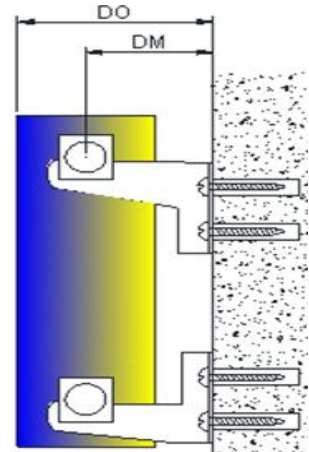

OTIS

LOJIMAX

Design Radiators

MODEL 3D GÖRÜŞ / MODEL 3D VIEW

TEKNİK BİLGİLER / TECHNICAL INFORMATIONS

DİLİM SAYISI NUMBER OF SECTIONS	RADYATÖR GENİŞLİK WIDTH (MM) "B"	MONTAJ GENİŞLİK INSTALLATION WIDHT (MM) "L"	RADYATÖR YÜKSEKLİK HEIGHT (MM) "A"	AKS ÖLÇÜSÜ AXLE WIDTH (MM) "C"	MONTAJ YÜKSEKLİK INSTALLATION HEIGHT (MM) "H"
2			200	145	80
3	308	68	300	245	180
4	412	172	400	345	280
5	516	276	500	445	380
6	620	380	600	546	480
7	724	484	700	645	580
8	828	588	800	745	680
9	932	692	900	845	780
10	1036	588	1000	945	880
11	1140	692	1200	1145	1080
12	1244	796	1400	1345	1280
13	1348	900	1600	1545	1480
14	1452	1004	1800	1745	1680
15	1556	1108	2000	1945	1880
16	1660	1212			
17	1764	1316			
18	1868	1420			
19	1972	1524			
20	2076	1628			
21	2180	1732			
22	2284	1836			
23	2388	1940			
24					
25					
26					
27					
28					
29					
30					
31					
32					
33					
34					
35					
36					
37					
38					
39					
40					

DO:	67 MM
DM:	34 MM

MONTAJ SETİ İÇERİĞİ / INSTALLATION SET CONTENT

			
MONTAJ SACI SOL ALT RAD. HANGER LEFT BOTTOM X1	MONTAJ SACI SOL ALT RAD. HANGER RIGHT BOTTOM X1	MONTAJ SACI SOL ÜST RAD. HANGER LEFT TOP X1	MONTAJ SACI SAĞ ÜST RAD HANGER RIGHT TOP X1
			
HAVA PURJÖRÜ RELIEF COCK X1	AIR BLIND PLUG X1	KÖRTAPA KAPAĞI PLUG COVER X2	PVC FİTİL GASKETS X4
			
MONTAJ VIDASI FIXING SCREW (FOR WALL) X8	DUVAR DÜBELİ PEG X8		