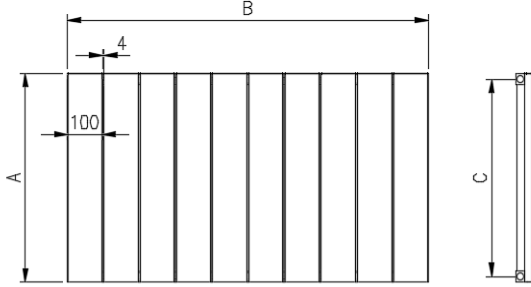

OTIS

LOJIMAX

Design Radiators

MODEL 3D GÖRÜŞ / MODEL 3D VIEW

TEKNİK BİLGİLER / TECHNICAL INFORMATIONS

DİLİM SAYISI NUMBER OF SECTIONS	RADYATÖR GENİŞLİK WIDTH (MM) "B"	MONTAJ GENİŞLİK INSTALLATION WIDHT (MM) "L"	RADYATÖR YÜKSEKLİK HEIGHT (MM) "A"	AKS ÖLÇÜSÜ AXLE WIDTH (MM) "C"	MONTAJ YÜKSEKLİK INSTALLATION HEIGHT (MM) "H"
2			200	145	80
3	308	68	300	245	180
4	412	172	400	345	280
5	516	276	500	445	380
6	620	380	600	546	480
7	724	484	700	645	580
8	828	588	800	745	680
9	932	692	900	845	780
10	1036	588	1000	945	880
11	1140	692	1200	1145	1080
12	1244	796	1400	1345	1280
13	1348	900	1600	1545	1480
14	1452	1004	1800	1745	1680
15	1556	1108	2000	1945	1880
16	1660	1212			
17	1764	1316			
18	1868	1420			
19	1972	1524			
20	2076	1628			
21	2180	1732			
22	2284	1836			
23	2388	1940			
24					
25					
26					
27					
28					
29					
30					
31					
32					
33					
34					
35					
36					
37					
38					
39					
40					

DO:	67 MM
DM:	34 MM

MONTAJ SETİ İÇERİĞİ / INSTALLATION SET CONTENT

			
MONTAJ SACI SOL ALT RAD. HANGER LEFT BOTTOM X1	MONTAJ SACI SOL ALT RAD. HANGER RIGHT BOTTOM X1	MONTAJ SACI SOL ÜST RAD. HANGER LEFT TOP X1	MONTAJ SACI SAĞ ÜST RAD HANGER RIGHT TOP X1
			
HAVA PURJÖRÜ RELIEF COCK X1	AIR BLIND PLUG X1	KÖRTAPA KAPAĞI PLUG COVER X2	PVC FİTİL GASKETS X4
			
MONTAJ VIDASI FIXING SCREW (FOR WALL) X8	DUVAR DÜBELİ PEG X8		