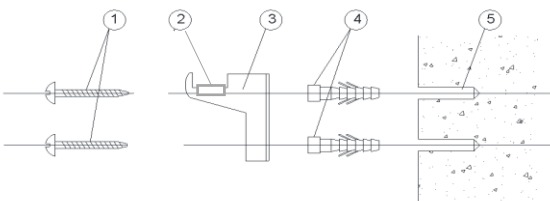

OTIS

LOJIMAX

Design Radiators

MODEL 3D GÖRÜŞ / MODEL 3D VIEW

TEKNİK BİLGİLER / TECHNICAL INFORMATIONS

DİLİM SAYISI NUMBER OF SECTIONS	RADYATÖR GENİŞLİK WIDTH (MM) "B"	MONTAJ GENİŞLİK INSTALLATION WIDHT (MM) "L"	RADYATÖR YÜKSEKLİK HEIGHT (MM) "A"	AKS ÖLÇÜSÜ AXLE WIDTH (MM) "C"	MONTAJ YÜKSEKLİK INSTALLATION HEIGHT (MM) "H"
2			200	145	80
3	308	68	300	245	180
4	412	172	400	345	280
5	516	276	500	445	380
6	620	380	600	546	480
7	724	484	700	645	580
8	828	588	800	745	680
9	932	692	900	845	780
10	1036	588	1000	945	880
11	1140	692	1200	1145	1080
12	1244	796	1400	1345	1280
13	1348	900	1600	1545	1480
14	1452	1004	1800	1745	1680
15	1556	1108	2000	1945	1880
16	1660	1212			
17	1764	1316			
18	1868	1420			
19	1972	1524			
20	2076	1628			
21	2180	1732			
22	2284	1836			
23	2388	1940			
24					
25					
26					
27					
28					
29					
30					
31					
32					
33					
34					
35					
36					
37					
38					
39					
40					

DO:	67 MM
DM:	34 MM

MONTAJ SETİ İÇERİĞİ / INSTALLATION SET CONTENT

			
MONTAJ SACI SOL ALT RAD. HANGER LEFT BOTTOM X1	MONTAJ SACI SOL ALT RAD. HANGER RIGHT BOTTOM X1	MONTAJ SACI SOL ÜST RAD. HANGER LEFT TOP X1	MONTAJ SACI SAĞ ÜST RAD HANGER RIGHT TOP X1
			
HAVA PURJÖRÜ RELIEF COCK X1	AIR BLIND PLUG X1	KÖRTAPA KAPAĞI PLUG COVER X2	PVC FİTİL GASKETS X4
			
MONTAJ VIDASI FIXING SCREW (FOR WALL) X8	DUVAR DÜBELİ PEG X8		