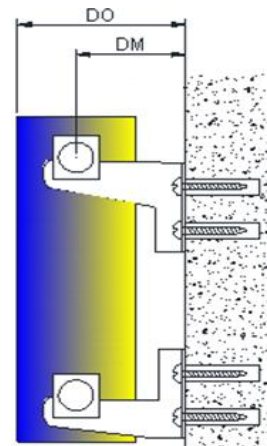

RETRO PLUS

LOJIMAX

Design Radiators

MODEL 3D GÖRÜŞÜ / MODEL 3D VIEW

TEKNİK BİLGİLER / TECHNICAL INFORMATIONS

DİLİM SAYISI NUMBER OF SECTIONS	RADYATÖR GENİŞLİK WIDTH (MM) "B"	MONTAJ GENİŞLİK INSTALLATION WIDHT (MM) "L"	RADYATÖR YÜKSEKLİK HEIGHT (MM) "A"	AKS ÖLÇÜSÜ AXLE WIDTH (MM) "C"	MONTAJ YÜKSEKLİK INSTALLATION HEIGHT (MM) "H"
2			200	145	80
3			300	245	180
4			400	345	280
5	224	102	500	445	380
6	270	148	600	546	480
7	316	194	700	645	580
8	362	240	800	745	680
9	408	286	900	845	780
10	454	240	1000	945	880
11	500	286	1200	1145	1080
12	546	332	1400	1345	1280
13	592	378	1600	1545	1480
14	638	424	1800	1745	1680
15	684	470	2000	1945	1880
16	730	516			
17	776	562			
18	822	608			
19	868	654			
20	914	700			
21	960	746			
22	1006	792			
23	1052	838			
24	1098	884			
25	1144	930			
26	1190	976			
27	1236	1022			
28	1282	1068			
29	1328	1114			
30	1374	1160			
31	1420	1206			
32	1466	1252			
33	1512	1298			
34	1558	1344			
35	1604	1390			
36	1650	1436			
37	1696	1482			
38	1742	1528			
39	1788	1574			
40	1834	1620			

DO:	116 MM
DM:	68 MM

MONTAJ SETİ İÇERİĞİ / INSTALLATION SET CONTENT

			
MONTAJ SACI SOL ALT RAD. HANGER LEFT BOTTOM X1	MONTAJ SACI SOL ALT RAD. HANGER RIGHT BOTTOM X1	MONTAJ SACI SOL ÜST RAD. HANGER LEFT TOP X1	MONTAJ SACI SAĞ ÜST RAD HANGER RIGHT TOP X1
			
HAVA PURJÖRÜ RELIEF COCK X1	AIR BLIND PLUG X1	KÖRTAPA KAPAĞI PLUG COVER X2	PVC FITİL GASKETS X4
			
MONTAJ VIDASI FIXING SCREW (FOR WALL) X8	DUVAR DÜBELİ PEG X8		