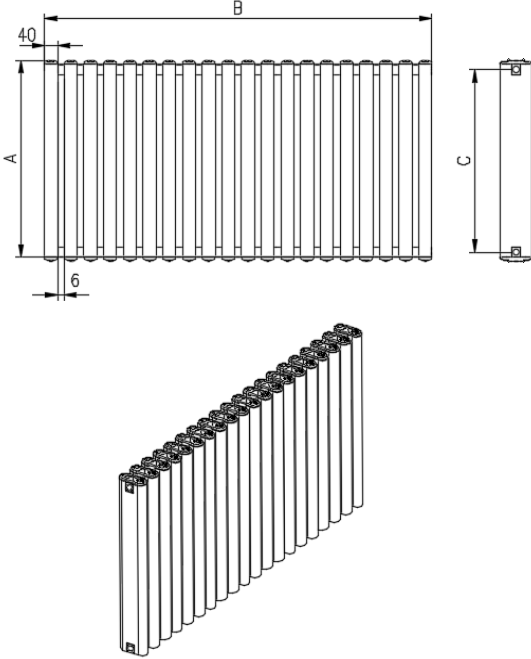

RETRO PLUS

LOJIMAX

Design Radiators

MODEL 3D GÖRÜŞÜ / MODEL 3D VIEW

TEKNİK BİLGİLER / TECHNICAL INFORMATIONS

DİLİM SAYISI NUMBER OF SECTIONS	RADYATÖR GENİŞLİK WIDTH (MM) "B"	MONTAJ GENİŞLİK INSTALLATION WIDHT (MM) "L"	RADYATÖR YÜKSEKLİK HEIGHT (MM) "A"	AKS ÖLÇÜSÜ AXLE WIDTH (MM) "C"	MONTAJ YÜKSEKLİK INSTALLATION HEIGHT (MM) "H"
2			200	145	80
3			300	245	180
4			400	345	280
5	224	102	500	445	380
6	270	148	600	546	480
7	316	194	700	645	580
8	362	240	800	745	680
9	408	286	900	845	780
10	454	240	1000	945	880
11	500	286	1200	1145	1080
12	546	332	1400	1345	1280
13	592	378	1600	1545	1480
14	638	424	1800	1745	1680
15	684	470	2000	1945	1880
16	730	516			
17	776	562			
18	822	608			
19	868	654			
20	914	700			
21	960	746			
22	1006	792			
23	1052	838			
24	1098	884			
25	1144	930			
26	1190	976			
27	1236	1022			
28	1282	1068			
29	1328	1114			
30	1374	1160			
31	1420	1206			
32	1466	1252			
33	1512	1298			
34	1558	1344			
35	1604	1390			
36	1650	1436			
37	1696	1482			
38	1742	1528			
39	1788	1574			
40	1834	1620			

DO:	116 MM
DM:	68 MM

MONTAJ SETİ İÇERİĞİ / INSTALLATION SET CONTENT

			
MONTAJ SACI SOL ALT RAD. HANGER LEFT BOTTOM X1	MONTAJ SACI SOL ALT RAD. HANGER RIGHT BOTTOM X1	MONTAJ SACI SOL ÜST RAD. HANGER LEFT TOP X1	MONTAJ SACI SAĞ ÜST RAD HANGER RIGHT TOP X1
			
HAVA PURJÖRÜ RELIEF COCK X1	AIR BLIND PLUG X1	KÖRTAPA KAPAĞI PLUG COVER X2	PVC FITİL GASKETS X4
			
MONTAJ VIDASI FIXING SCREW (FOR WALL) X8	DUVAR DÜBELİ PEG X8		