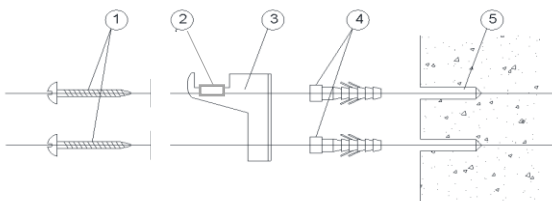

RETRO PLUS

LOJIMAX

Design Radiators

MODEL 3D GÖRÜŞÜ / MODEL 3D VIEW

TEKNİK BİLGİLER / TECHNICAL INFORMATIONS

DİLİM SAYISI NUMBER OF SECTIONS	RADYATÖR GENİŞLİK WIDTH (MM) "B"	MONTAJ GENİŞLİK INSTALLATION WIDHT (MM) "L"	RADYATÖR YÜKSEKLİK HEIGHT (MM) "A"	AKS ÖLÇÜSÜ AXLE WIDTH (MM) "C"	MONTAJ YÜKSEKLİK INSTALLATION HEIGHT (MM) "H"
2			200	145	80
3			300	245	180
4			400	345	280
5	224	102	500	445	380
6	270	148	600	546	480
7	316	194	700	645	580
8	362	240	800	745	680
9	408	286	900	845	780
10	454	240	1000	945	880
11	500	286	1200	1145	1080
12	546	332	1400	1345	1280
13	592	378	1600	1545	1480
14	638	424	1800	1745	1680
15	684	470	2000	1945	1880
16	730	516			
17	776	562			
18	822	608			
19	868	654			
20	914	700			
21	960	746			
22	1006	792			
23	1052	838			
24	1098	884			
25	1144	930			
26	1190	976			
27	1236	1022			
28	1282	1068			
29	1328	1114			
30	1374	1160			
31	1420	1206			
32	1466	1252			
33	1512	1298			
34	1558	1344			
35	1604	1390			
36	1650	1436			
37	1696	1482			
38	1742	1528			
39	1788	1574			
40	1834	1620			

DO:	116 MM
DM:	68 MM

MONTAJ SETİ İÇERİĞİ / INSTALLATION SET CONTENT

			
MONTAJ SACI SOL ALT RAD. HANGER LEFT BOTTOM X1	MONTAJ SACI SOL ALT RAD. HANGER RIGHT BOTTOM X1	MONTAJ SACI SOL ÜST RAD. HANGER LEFT TOP X1	MONTAJ SACI SAĞ ÜST RAD HANGER RIGHT TOP X1
			
HAVA PURJÖRÜ RELIEF COCK X1	AIR BLIND PLUG X1	KÖRTAPA KAPAĞI PLUG COVER X2	PVC FITİL GASKETS X4
			
MONTAJ VIDASI FIXING SCREW (FOR WALL) X8	DUVAR DÜBELİ PEG X8		