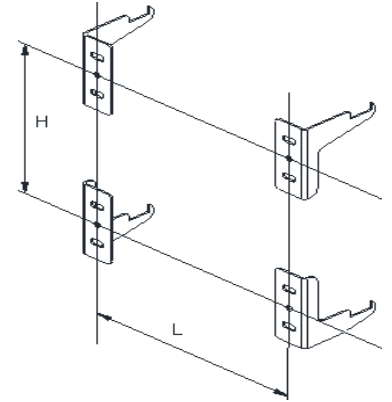

RETRO PLUS

LOJIMAX

Design Radiators

MODEL 3D GÖRÜŞÜ / MODEL 3D VIEW

TEKNİK BİLGİLER / TECHNICAL INFORMATIONS

DİLİM SAYISI NUMBER OF SECTIONS	RADYATÖR GENİŞLİK WIDTH (MM) "B"	MONTAJ GENİŞLİK INSTALLATION WIDHT (MM) "L"	RADYATÖR YÜKSEKLİK HEIGHT (MM) "A"	AKS ÖLÇÜSÜ AXLE WIDTH (MM) "C"	MONTAJ YÜKSEKLİK INSTALLATION HEIGHT (MM) "H"
2			200	145	80
3			300	245	180
4			400	345	280
5	224	102	500	445	380
6	270	148	600	546	480
7	316	194	700	645	580
8	362	240	800	745	680
9	408	286	900	845	780
10	454	240	1000	945	880
11	500	286	1200	1145	1080
12	546	332	1400	1345	1280
13	592	378	1600	1545	1480
14	638	424	1800	1745	1680
15	684	470	2000	1945	1880
16	730	516			
17	776	562			
18	822	608			
19	868	654			
20	914	700			
21	960	746			
22	1006	792			
23	1052	838			
24	1098	884			
25	1144	930			
26	1190	976			
27	1236	1022			
28	1282	1068			
29	1328	1114			
30	1374	1160			
31	1420	1206			
32	1466	1252			
33	1512	1298			
34	1558	1344			
35	1604	1390			
36	1650	1436			
37	1696	1482			
38	1742	1528			
39	1788	1574			
40	1834	1620			

DO:	116 MM
DM:	68 MM

MONTAJ SETİ İÇERİĞİ / INSTALLATION SET CONTENT

			
MONTAJ SACI SOL ALT RAD. HANGER LEFT BOTTOM X1	MONTAJ SACI SOL ALT RAD. HANGER RIGHT BOTTOM X1	MONTAJ SACI SOL ÜST RAD. HANGER LEFT TOP X1	MONTAJ SACI SAĞ ÜST RAD HANGER RIGHT TOP X1
			
HAVA PURJÖRÜ RELIEF COCK X1	AIR BLIND PLUG X1	KÖRTAPA KAPAĞI PLUG COVER X2	PVC FITİL GASKETS X4
			
MONTAJ VIDASI FIXING SCREW (FOR WALL) X8	DUVAR DÜBELİ PEG X8		