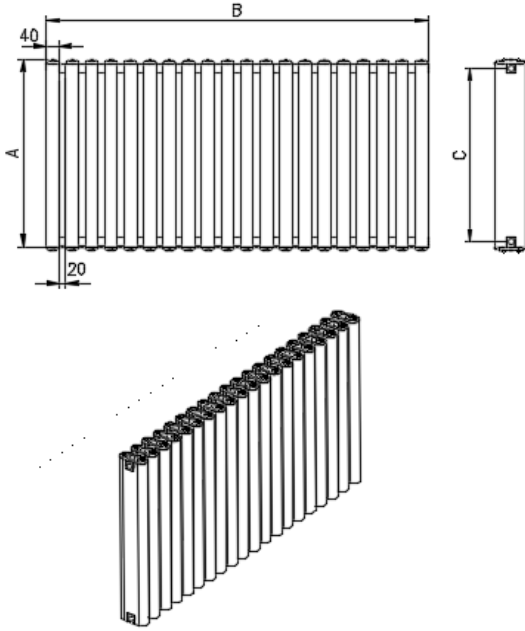

RETRO

LOJIMAX

Design Radiators

MODEL 3D GÖRÜŞÜ / MODEL 3D VIEW

TEKNİK BİLGİLER / TECHNICAL INFORMATIONS

DİLİM SAYISI NUMBER OF SECTIONS	RADYATÖR GENİŞLİK WIDTH (MM) "B"	MONTAJ GENİŞLİK INSTALLATION WIDHT (MM) "L"	RADYATÖR YÜKSEKLİK HEIGHT (MM) "A"	AKS ÖLÇÜSÜ AXLE WIDTH (MM) "C"	MONTAJ YÜKSEKLİK INSTALLATION HEIGHT (MM) "H"
2			200	145	80
3			300	245	180
4			400	345	280
5	280	144	500	445	380
6	340	204	600	546	480
7	400	264	700	645	580
8	460	324	800	745	680
9	520	384	900	845	780
10	580	324	1000	945	880
11	640	384	1200	1145	1080
12	700	444	1400	1345	1280
13	760	504	1600	1545	1480
14	820	564	1800	1745	1680
15	880	624	2000	1945	1880
16	940	684			
17	1000	744			
18	1060	804			
19	1120	864			
20	1180	924			
21	1240	984			
22	1300	1044			
23	1360	1104			
24	1420	1164			
25	1480	1224			
26	1540	1284			
27	1600	1344			
28	1660	1404			
29	1720	1464			
30	1780	1524			
31	1840	1584			
32	1900	1644			
33	1960	1704			
34	2020	1764			
35	2080	1824			
36	2140	1884			
37	2200	1944			
38	2260	2004			
39	2320	2064			
40	2380	2124			

DO:	116 MM
DM:	68 MM

MONTAJ SETİ İÇERİĞİ / INSTALLATION SET CONTENT

ULUKENT SANAYİ BOLGESİ 29 EKİM MH. 10002 SK. NO:18/C MENEMEN-İZMİR / TURKEY

P: +90 232 700 0 224 E-MAIL: info@lojimax.com.tr

www.lojimax.com.tr