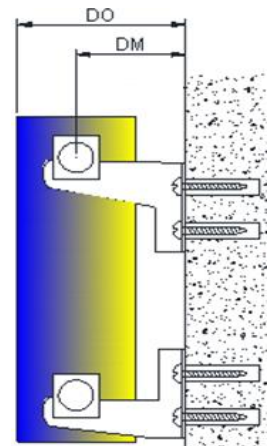

RETRO

LOJIMAX

Design Radiators

MODEL 3D GÖRÜŞÜ / MODEL 3D VIEW

TEKNİK BİLGİLER / TECHNICAL INFORMATIONS

DİLİM SAYISI NUMBER OF SECTIONS	RADYATÖR GENİŞLİK WIDTH (MM) "B"	MONTAJ GENİŞLİK INSTALLATION WIDHT (MM) "L"	RADYATÖR YÜKSEKLİK HEIGHT (MM) "A"	AKS ÖLÇÜSÜ AXLE WIDTH (MM) "C"	MONTAJ YÜKSEKLİK INSTALLATION HEIGHT (MM) "H"
2			200	145	80
3			300	245	180
4			400	345	280
5	280	144	500	445	380
6	340	204	600	546	480
7	400	264	700	645	580
8	460	324	800	745	680
9	520	384	900	845	780
10	580	324	1000	945	880
11	640	384	1200	1145	1080
12	700	444	1400	1345	1280
13	760	504	1600	1545	1480
14	820	564	1800	1745	1680
15	880	624	2000	1945	1880
16	940	684			
17	1000	744			
18	1060	804			
19	1120	864			
20	1180	924			
21	1240	984			
22	1300	1044			
23	1360	1104			
24	1420	1164			
25	1480	1224			
26	1540	1284			
27	1600	1344			
28	1660	1404			
29	1720	1464			
30	1780	1524			
31	1840	1584			
32	1900	1644			
33	1960	1704			
34	2020	1764			
35	2080	1824			
36	2140	1884			
37	2200	1944			
38	2260	2004			
39	2320	2064			
40	2380	2124			

DO:	116 MM
DM:	68 MM

MONTAJ SETİ İÇERİĞİ / INSTALLATION SET CONTENT

ULUKENT SANAYİ BOLGESİ 29 EKİM MH. 10002 SK. NO:18/C MENEMEN-İZMİR / TURKEY

P: +90 232 700 0 224 E-MAIL: info@lojimax.com.tr

www.lojimax.com.tr