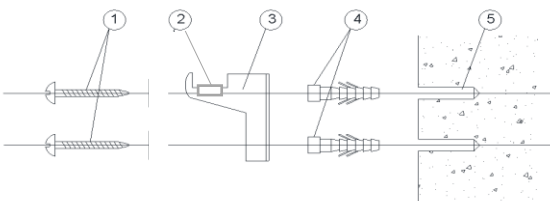

RETRO

LOJIMAX

Design Radiators

MODEL 3D GÖRÜŞÜ / MODEL 3D VIEW

TEKNİK BİLGİLER / TECHNICAL INFORMATIONS

DİLİM SAYISI NUMBER OF SECTIONS	RADYATÖR GENİŞLİK WIDTH (MM) "B"	MONTAJ GENİŞLİK INSTALLATION WIDHT (MM) "L"	RADYATÖR YÜKSEKLİK HEIGHT (MM) "A"	AKS ÖLÇÜSÜ AXLE WIDTH (MM) "C"	MONTAJ YÜKSEKLİK INSTALLATION HEIGHT (MM) "H"
2			200	145	80
3			300	245	180
4			400	345	280
5	280	144	500	445	380
6	340	204	600	546	480
7	400	264	700	645	580
8	460	324	800	745	680
9	520	384	900	845	780
10	580	324	1000	945	880
11	640	384	1200	1145	1080
12	700	444	1400	1345	1280
13	760	504	1600	1545	1480
14	820	564	1800	1745	1680
15	880	624	2000	1945	1880
16	940	684			
17	1000	744			
18	1060	804			
19	1120	864			
20	1180	924			
21	1240	984			
22	1300	1044			
23	1360	1104			
24	1420	1164			
25	1480	1224			
26	1540	1284			
27	1600	1344			
28	1660	1404			
29	1720	1464			
30	1780	1524			
31	1840	1584			
32	1900	1644			
33	1960	1704			
34	2020	1764			
35	2080	1824			
36	2140	1884			
37	2200	1944			
38	2260	2004			
39	2320	2064			
40	2380	2124			

DO:	116 MM
DM:	68 MM

MONTAJ SETİ İÇERİĞİ / INSTALLATION SET CONTENT

ULUKENT SANAYİ BOLGESİ 29 EKİM MH. 10002 SK. NO:18/C MENEMEN-İZMİR / TURKEY

P: +90 232 700 0 224 E-MAIL: info@lojimax.com.tr

www.lojimax.com.tr