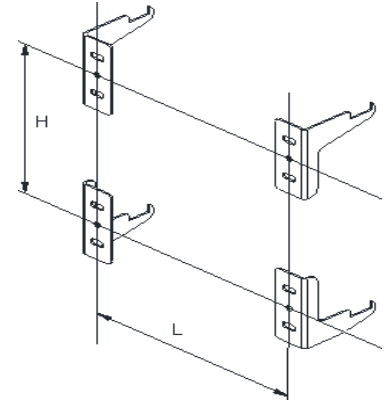

RETRO

LOJIMAX

Design Radiators

MODEL 3D GÖRÜŞÜ / MODEL 3D VIEW

TEKNİK BİLGİLER / TECHNICAL INFORMATIONS

DİLİM SAYISI NUMBER OF SECTIONS	RADYATÖR GENİŞLİK WIDTH (MM) "B"	MONTAJ GENİŞLİK INSTALLATION WIDHT (MM) "L"	RADYATÖR YÜKSEKLİK HEIGHT (MM) "A"	AKS ÖLÇÜSÜ AXLE WIDTH (MM) "C"	MONTAJ YÜKSEKLİK INSTALLATION HEIGHT (MM) "H"
2			200	145	80
3			300	245	180
4			400	345	280
5	280	144	500	445	380
6	340	204	600	546	480
7	400	264	700	645	580
8	460	324	800	745	680
9	520	384	900	845	780
10	580	324	1000	945	880
11	640	384	1200	1145	1080
12	700	444	1400	1345	1280
13	760	504	1600	1545	1480
14	820	564	1800	1745	1680
15	880	624	2000	1945	1880
16	940	684			
17	1000	744			
18	1060	804			
19	1120	864			
20	1180	924			
21	1240	984			
22	1300	1044			
23	1360	1104			
24	1420	1164			
25	1480	1224			
26	1540	1284			
27	1600	1344			
28	1660	1404			
29	1720	1464			
30	1780	1524			
31	1840	1584			
32	1900	1644			
33	1960	1704			
34	2020	1764			
35	2080	1824			
36	2140	1884			
37	2200	1944			
38	2260	2004			
39	2320	2064			
40	2380	2124			

DO:	116 MM
DM:	68 MM

MONTAJ SETİ İÇERİĞİ / INSTALLATION SET CONTENT

ULUKENT SANAYİ BOLGESİ 29 EKİM MH. 10002 SK. NO:18/C MENEMEN-İZMİR / TURKEY

P: +90 232 700 0 224 E-MAIL: info@lojimax.com.tr

www.lojimax.com.tr