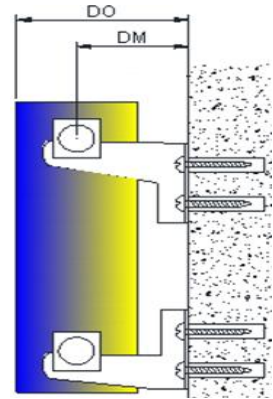

TRIO

LOJIMAX

Design Radiators

MODEL 3D GÖRÜŞÜ / MODEL 3D VIEW

TEKNİK BİLGİLER / TECHNICAL INFORMATIONS

DİLİM SAYISI NUMBER OF SECTIONS	RADYATÖR GENİŞLİK WIDTH (MM) "B"	MONTAJ GENİŞLİK INSTALLATION WIDHT (MM) "L"	RADYATÖR YÜKSEKLİK HEIGHT (MM) "A"	AKS ÖLÇÜSÜ AXLE WIDTH (MM) "C"	MONTAJ YÜKSEKLİK INSTALLATION HEIGHT (MM) "H"
2			200	145	80
3			300	245	180
4			400	345	280
5			500	445	380
6			600	546	480
7	300	185	700	645	580
8	345	230	800	745	680
9	390	275	900	845	780
10	435	320	1000	945	880
11	480	365	1200	1145	1080
12	525	410	1400	1345	1280
13	570	455			
14	615	500			
15	660	545			
16	705	590			
17	750	635			
18	795	680			
19	840	725			
20	885	770			
21	930	815			
22	975	860			
23	1020	905			
24	1065	950			
25	1110	995			
26	1155	1040			
27	1200	1085			
28	1245	1130			
29	1290	1175			
30	1335	1220			
31	1380	1265			
32	1425	1310			
33	1470	1355			
34	1515	1400			
35	1560	1445			
36	1605	1490			
37	1650	1535			
38	1695	1580			
39	1740	1625			
40	1785	1670			

DO:	75 MM
DM:	60 MM

MONTAJ SETİ İÇERİĞİ / INSTALLATION SET CONTENT

ULUKENT SANAYİ BOLGESİ 29 EKİM MH. 10002 SK. NO:18/C MENEMEN-İZMİR / TURKEY

P: +90 232 700 0 224 E-MAIL: info@lojimax.com.tr

www.lojimax.com.tr