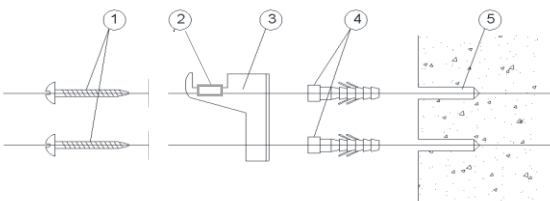

TRIO

LOJIMAX

Design Radiators

MODEL 3D GÖRÜŞÜ / MODEL 3D VIEW

TEKNİK BİLGİLER / TECHNICAL INFORMATIONS

DİLİM SAYISI NUMBER OF SECTIONS	RADYATÖR GENİŞLİK WIDTH (MM) "B"	MONTAJ GENİŞLİK INSTALLATION WIDHT (MM) "L"	RADYATÖR YÜKSEKLİK HEIGHT (MM) "A"	AKS ÖLÇÜSÜ AXLE WIDTH (MM) "C"	MONTAJ YÜKSEKLİK INSTALLATION HEIGHT (MM) "H"
2			200	145	80
3			300	245	180
4			400	345	280
5			500	445	380
6			600	546	480
7	300	185	700	645	580
8	345	230	800	745	680
9	390	275	900	845	780
10	435	320	1000	945	880
11	480	365	1200	1145	1080
12	525	410	1400	1345	1280
13	570	455			
14	615	500			
15	660	545			
16	705	590			
17	750	635			
18	795	680			
19	840	725			
20	885	770			
21	930	815			
22	975	860			
23	1020	905			
24	1065	950			
25	1110	995			
26	1155	1040			
27	1200	1085			
28	1245	1130			
29	1290	1175			
30	1335	1220			
31	1380	1265			
32	1425	1310			
33	1470	1355			
34	1515	1400			
35	1560	1445			
36	1605	1490			
37	1650	1535			
38	1695	1580			
39	1740	1625			
40	1785	1670			

DO:	75 MM
DM:	60 MM

MONTAJ SETİ İÇERİĞİ / INSTALLATION SET CONTENT

ULUKENT SANAYİ BOLGESİ 29 EKİM MH. 10002 SK. NO:18/C MENEMEN-İZMİR / TURKEY

P: +90 232 700 0 224 E-MAIL: info@lojimax.com.tr

www.lojimax.com.tr