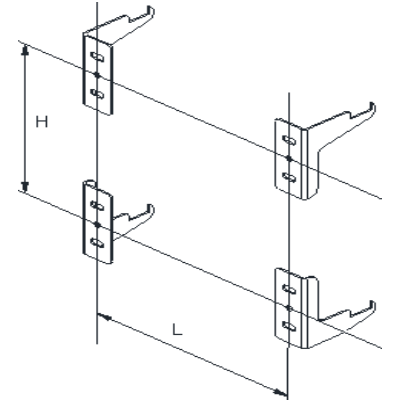

TRIO

LOJIMAX

Design Radiators

MODEL 3D GÖRÜŞÜ / MODEL 3D VIEW

TEKNİK BİLGİLER / TECHNICAL INFORMATIONS

DİLİM SAYISI NUMBER OF SECTIONS	RADYATÖR GENİŞLİK WIDTH (MM) "B"	MONTAJ GENİŞLİK INSTALLATION WIDHT (MM) "L"	RADYATÖR YÜKSEKLİK HEIGHT (MM) "A"	AKS ÖLÇÜSÜ AXLE WIDTH (MM) "C"	MONTAJ YÜKSEKLİK INSTALLATION HEIGHT (MM) "H"
2			200	145	80
3			300	245	180
4			400	345	280
5			500	445	380
6			600	546	480
7	300	185	700	645	580
8	345	230	800	745	680
9	390	275	900	845	780
10	435	320	1000	945	880
11	480	365	1200	1145	1080
12	525	410	1400	1345	1280
13	570	455			
14	615	500			
15	660	545			
16	705	590			
17	750	635			
18	795	680			
19	840	725			
20	885	770			
21	930	815			
22	975	860			
23	1020	905			
24	1065	950			
25	1110	995			
26	1155	1040			
27	1200	1085			
28	1245	1130			
29	1290	1175			
30	1335	1220			
31	1380	1265			
32	1425	1310			
33	1470	1355			
34	1515	1400			
35	1560	1445			
36	1605	1490			
37	1650	1535			
38	1695	1580			
39	1740	1625			
40	1785	1670			

DO:	75 MM
DM:	60 MM

MONTAJ SETİ İÇERİĞİ / INSTALLATION SET CONTENT

ULUKENT SANAYİ BOLGESİ 29 EKİM MH. 10002 SK. NO:18/C MENEMEN-İZMİR / TURKEY

P: +90 232 700 0 224 E-MAIL: info@lojimax.com.tr

www.lojimax.com.tr