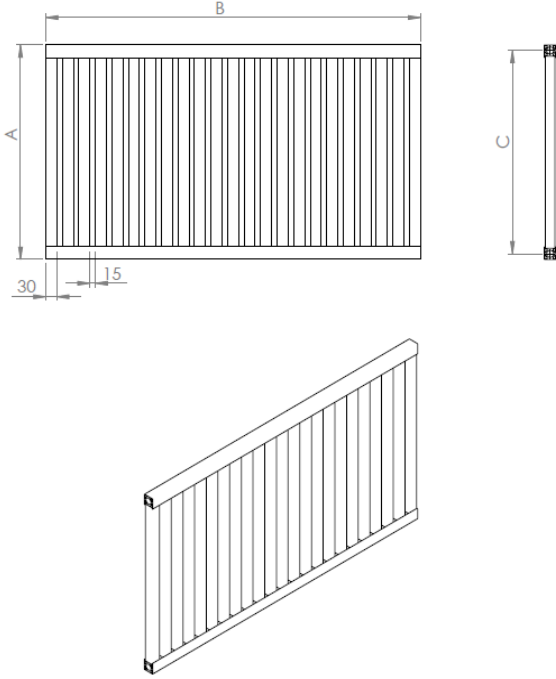

TRIO

LOJIMAX

Design Radiators

MODEL 3D GÖRÜŞÜ / MODEL 3D VIEW

TEKNİK BİLGİLER / TECHNICAL INFORMATIONS

DİLİM SAYISI NUMBER OF SECTIONS	RADYATÖR GENİŞLİK WIDTH (MM) "B"	MONTAJ GENİŞLİK INSTALLATION WIDHT (MM) "L"	RADYATÖR YÜKSEKLİK HEIGHT (MM) "A"	AKS ÖLÇÜSÜ AXLE WIDTH (MM) "C"	MONTAJ YÜKSEKLİK INSTALLATION HEIGHT (MM) "H"
2			200	145	80
3			300	245	180
4			400	345	280
5			500	445	380
6			600	546	480
7	300	185	700	645	580
8	345	230	800	745	680
9	390	275	900	845	780
10	435	320	1000	945	880
11	480	365	1200	1145	1080
12	525	410	1400	1345	1280
13	570	455			
14	615	500			
15	660	545			
16	705	590			
17	750	635			
18	795	680			
19	840	725			
20	885	770			
21	930	815			
22	975	860			
23	1020	905			
24	1065	950			
25	1110	995			
26	1155	1040			
27	1200	1085			
28	1245	1130			
29	1290	1175			
30	1335	1220			
31	1380	1265			
32	1425	1310			
33	1470	1355			
34	1515	1400			
35	1560	1445			
36	1605	1490			
37	1650	1535			
38	1695	1580			
39	1740	1625			
40	1785	1670			

DO:	75 MM
DM:	60 MM

MONTAJ SETİ İÇERİĞİ / INSTALLATION SET CONTENT

ULUKENT SANAYİ BOLGESİ 29 EKİM MH. 10002 SK. NO:18/C MENEMEN-İZMİR / TURKEY

P: +90 232 700 0 224 E-MAIL: info@lojimax.com.tr

www.lojimax.com.tr